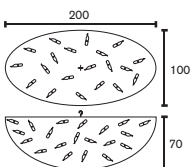

DC140N Ø 140 cm, height 70 cm, 20 x E14, 65 kg, nickel finish

Art.nr. Chandelier Conical

DCC60N Ø 60 cm, height 70 cm, 8 x E14, 20,5 kg, nickel finish

DCC70N Ø 70 cm, height 80 cm, 10 x E14, 23,3 kg, nickel finish

Art.nr. Chandelier Oval

DOC60N length 120 cm, width 60 cm, height 55 cm, 12 x E14, 30 kg, nickel finish

DOC70N length 140 cm, width 70 cm, height 55 cm, 12 x E14, 34 kg, nickel finish

DOC80N length 160 cm, width 80 cm, height 55 cm, 16 x E14, 39 kg, nickel finish

DOC100N length 200 cm, width 100 cm, height 70 cm, 20 x E14, 71 kg, nickel finish

Collection DELPHINIUM 1998

Art.nr. Ceiling Lamp Round

DP60N Ø 60 cm, height 30 cm, 5 x E14, 11,5 kg, nickel finish

DP80N Ø 80 cm, height 35 cm, 6 x E14, 16 kg, nickel finish

Art.nr. Wall Lamp

Left version

DW20N-L width 13 cm, depth 10 cm, height 40 cm, 1 x E14, 2,5 kg, nickel finish, left version

Right version

DW20N-R width 13 cm, depth 10 cm, height 40 cm, 1 x E14, 2,5 kg, nickel finish, right version