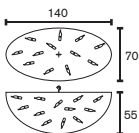

DC140N Ø 140 cm, height 70 cm, 20 x E14, 65 kg, nickel finish

Art.nr. Chandelier Conical

DCC60N Ø 60 cm, height 70 cm, 8 x E14, 20,5 kg, nickel finish

DCC70N Ø 70 cm, height 80 cm, 10 x E14, 23,3 kg, nickel finish

Art.nr. Chandelier Oval

DOC60N length 120 cm, width 60 cm, height 55 cm, 12 x E14, 30 kg, nickel finish

DOC70N length 140 cm, width 70 cm, height 55 cm, 12 x E14, 34 kg, nickel finish

DOC80N length 160 cm, width 80 cm, height 55 cm, 16 x E14, 39 kg, nickel finish

DOC100N length 200 cm, width 100 cm, height 70 cm, 20 x E14, 71 kg, nickel finish

Collection DELPHINIUM 1998

Art.nr. Ceiling Lamp Round

DP60N Ø 60 cm, height 30 cm, 5 x E14, 11,5 kg, nickel finish

DP80N Ø 80 cm, height 35 cm, 6 x E14, 16 kg, nickel finish

Art.nr. Wall Lamp

Left version

DW20N-L width 13 cm, depth 10 cm, height 40 cm, 1 x E14, 2,5 kg, nickel finish, left version

Right version

DW20N-R width 13 cm, depth 10 cm, height 40 cm, 1 x E14, 2,5 kg, nickel finish, right version