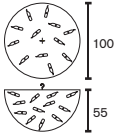

Collection DELPHINIUM 1998

Art.nr. Chandelier Round

DC80N Ø 80 cm, height 45 cm, 10 x E14, 24 kg, nickel finish

DC100N Ø 100 cm, height 55 cm, 12 x E14, 30 kg, nickel finish

DC120N Ø 120 cm, height 70 cm, 16 x E14, 35,5 kg, nickel finish

Art.nr. Chandelier Oval

DOC60N length 120 cm, width 60 cm, height 55 cm, 12 x E14, 30 kg, nickel finish

DOC70N length 140 cm, width 70 cm, height 55 cm, 12 x E14, 34 kg, nickel finish

DOC80N length 160 cm, width 80 cm, height 55 cm, 16 x E14, 39 kg, nickel finish

DOC100N length 200 cm, width 100 cm, height 70 cm, 20 x E14, 71 kg, nickel finish

Collection DELPHINIUM 1998

Art.nr. Ceiling Lamp Round

DP60N Ø 60 cm, height 30 cm, 5 x E14, 11,5 kg, nickel finish

DP80N Ø 80 cm, height 35 cm, 6 x E14, 16 kg, nickel finish

Art.nr. Wall Lamp

Left version

DW20N-L width 13 cm, depth 10 cm, height 40 cm, 1 x E14, 2,5 kg, nickel finish, left version

Right version

DW20N-R width 13 cm, depth 10 cm, height 40 cm, 1 x E14, 2,5 kg, nickel finish, right version