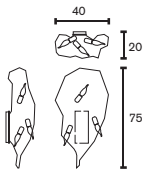

Art.nr. Chandelier Oval

DOC60N length 120 cm, width 60 cm, height 55 cm, 12 x E14, 30 kg, nickel finish

DOC70N length 140 cm, width 70 cm, height 55 cm, 12 x E14, 34 kg, nickel finish

DOC80N length 160 cm, width 80 cm, height 55 cm, 16 x E14, 39 kg, nickel finish

DOC100N length 200 cm, width 100 cm, height 70 cm, 20 x E14, 71 kg, nickel finish

Collection DELPHINIUM 1998

Art.nr. Ceiling Lamp Round

DP60N Ø 60 cm, height 30 cm, 5 x E14, 11,5 kg, nickel finish

DP80N Ø 80 cm, height 35 cm, 6 x E14, 16 kg, nickel finish

Art.nr. Wall Lamp

Left version

DW20N-L width 13 cm, depth 10 cm, height 40 cm, 1 x E14, 2,5 kg, nickel finish, left version

Right version

DW20N-R width 13 cm, depth 10 cm, height 40 cm, 1 x E14, 2,5 kg, nickel finish, right version

DW35N width 40 cm, depth 20 cm, height 75 cm, 3 x E14, 6,8 kg, nickel finish

Art.nr. Table Lamp

DT40N Ø 40 cm, height 70 cm, 3 x E14, 10,5 kg, nickel finish

**All chandeliers are standard supplied with 1.5 meter chain, 2 meter electrical cable and a ceiling shade.
All floor- and table lamps are standard supplied with a dimmer.**