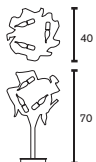

Art.nr. Chandelier Oval

DOC60N length 120 cm, width 60 cm, height 55 cm, 12 x E14, 30 kg, nickel finish

DOC70N length 140 cm, width 70 cm, height 55 cm, 12 x E14, 34 kg, nickel finish

DOC80N length 160 cm, width 80 cm, height 55 cm, 16 x E14, 39 kg, nickel finish

DOC100N length 200 cm, width 100 cm, height 70 cm, 20 x E14, 71 kg, nickel finish

Collection DELPHINIUM 1998

Art.nr. Ceiling Lamp Round

DP60N Ø 60 cm, height 30 cm, 5 x E14, 11,5 kg, nickel finish

DP80N Ø 80 cm, height 35 cm, 6 x E14, 16 kg, nickel finish

Art.nr. Wall Lamp

Left version

DW20N-L width 13 cm, depth 10 cm, height 40 cm, 1 x E14, 2,5 kg, nickel finish, left version

Right version

DW20N-R width 13 cm, depth 10 cm, height 40 cm, 1 x E14, 2,5 kg, nickel finish, right version

DW35N width 40 cm, depth 20 cm, height 75 cm, 3 x E14, 6,8 kg, nickel finish

Art.nr. Table Lamp

DT40N Ø 40 cm, height 70 cm, 3 x E14, 10,5 kg, nickel finish

**All chandeliers are standard supplied with 1.5 meter chain, 2 meter electrical cable and a ceiling shade.
All floor- and table lamps are standard supplied with a dimmer.**