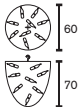

Art.nr. Chandelier Conical

DCC60N Ø 60 cm, height 70 cm, 8 x E14, 20,5 kg, nickel finish