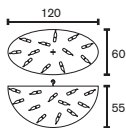

DC140N Ø 140 cm, height 70 cm, 20 x E14, 65 kg, nickel finish

Art.nr. Chandelier Conical

DCC60N Ø 60 cm, height 70 cm, 8 x E14, 20,5 kg, nickel finish

DCC70N Ø 70 cm, height 80 cm, 10 x E14, 23,3 kg, nickel finish

Art.nr. Chandelier Oval

DOC60N length 120 cm, width 60 cm, height 55 cm, 12 x E14, 30 kg, nickel finish

DOC70N length 140 cm, width 70 cm, height 55 cm, 12 x E14, 34 kg, nickel finish

DOC80N length 160 cm, width 80 cm, height 55 cm, 16 x E14, 39 kg, nickel finish

DOC100N length 200 cm, width 100 cm, height 70 cm, 20 x E14, 71 kg, nickel finish

Collection DELPHINIUM 1998

Art.nr. Ceiling Lamp Round

DP60N Ø 60 cm, height 30 cm, 5 x E14, 11,5 kg, nickel finish

DP80N Ø 80 cm, height 35 cm, 6 x E14, 16 kg, nickel finish

Art.nr. Wall Lamp

Left version

DW20N-L width 13 cm, depth 10 cm, height 40 cm, 1 x E14, 2,5 kg, nickel finish, left version

Right version

DW20N-R width 13 cm, depth 10 cm, height 40 cm, 1 x E14, 2,5 kg, nickel finish, right version