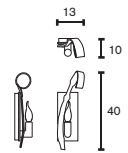

Art.nr. Chandelier Oval

DOC60N length 120 cm, width 60 cm, height 55 cm, 12 x E14, 30 kg, nickel finish

DOC70N length 140 cm, width 70 cm, height 55 cm, 12 x E14, 34 kg, nickel finish

DOC80N length 160 cm, width 80 cm, height 55 cm, 16 x E14, 39 kg, nickel finish

DOC100N length 200 cm, width 100 cm, height 70 cm, 20 x E14, 71 kg, nickel finish

Collection DELPHINIUM 1998

Art.nr. Ceiling Lamp Round

DP60N Ø 60 cm, height 30 cm, 5 x E14, 11,5 kg, nickel finish

DP80N Ø 80 cm, height 35 cm, 6 x E14, 16 kg, nickel finish

Art.nr. Wall Lamp

Left version

DW20N-L width 13 cm, depth 10 cm, height 40 cm, 1 x E14, 2,5 kg, nickel finish, left version

Right version

DW20N-R width 13 cm, depth 10 cm, height 40 cm, 1 x E14, 2,5 kg, nickel finish, right version

DW35N width 40 cm, depth 20 cm, height 75 cm, 3 x E14, 6,8 kg, nickel finish

Art.nr. Table Lamp

DT40N Ø 40 cm, height 70 cm, 3 x E14, 10,5 kg, nickel finish

**All chandeliers are standard supplied with 1.5 meter chain, 2 meter electrical cable and a ceiling shade.
All floor- and table lamps are standard supplied with a dimmer.**