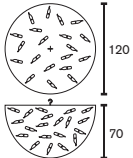

Collection DELPHINIUM 1998

Art.nr. Chandelier Round

DC80N Ø 80 cm, height 45 cm, 10 x E14, 24 kg, nickel finish

DC100N Ø 100 cm, height 55 cm, 12 x E14, 30 kg, nickel finish

DC120N Ø 120 cm, height 70 cm, 16 x E14, 35,5 kg, nickel finish

Art.nr. Chandelier Oval

DOC60N length 120 cm, width 60 cm, height 55 cm, 12 x E14, 30 kg, nickel finish

DOC70N length 140 cm, width 70 cm, height 55 cm, 12 x E14, 34 kg, nickel finish

DOC80N length 160 cm, width 80 cm, height 55 cm, 16 x E14, 39 kg, nickel finish

DOC100N length 200 cm, width 100 cm, height 70 cm, 20 x E14, 71 kg, nickel finish

Collection DELPHINIUM 1998

Art.nr. Ceiling Lamp Round

DP60N Ø 60 cm, height 30 cm, 5 x E14, 11,5 kg, nickel finish

DP80N Ø 80 cm, height 35 cm, 6 x E14, 16 kg, nickel finish

Art.nr. Wall Lamp

Left version

DW20N-L width 13 cm, depth 10 cm, height 40 cm, 1 x E14, 2,5 kg, nickel finish, left version

Right version

DW20N-R width 13 cm, depth 10 cm, height 40 cm, 1 x E14, 2,5 kg, nickel finish, right version