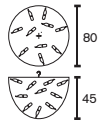

Collection DELPHINIUM 1998

Art.nr. Chandelier Round

DC80N Ø 80 cm, height 45 cm, 10 x E14, 24 kg, nickel finish

DC100N Ø 100 cm, height 55 cm, 12 x E14, 30 kg, nickel finish

DC120N Ø 120 cm, height 70 cm, 16 x E14, 35,5 kg, nickel finish

Art.nr. Chandelier Oval

DOC60N length 120 cm, width 60 cm, height 55 cm, 12 x E14, 30 kg, nickel finish

DOC70N length 140 cm, width 70 cm, height 55 cm, 12 x E14, 34 kg, nickel finish

DOC80N length 160 cm, width 80 cm, height 55 cm, 16 x E14, 39 kg, nickel finish

DOC100N length 200 cm, width 100 cm, height 70 cm, 20 x E14, 71 kg, nickel finish

Collection DELPHINIUM 1998

Art.nr. Ceiling Lamp Round

DP60N Ø 60 cm, height 30 cm, 5 x E14, 11,5 kg, nickel finish

DP80N Ø 80 cm, height 35 cm, 6 x E14, 16 kg, nickel finish

Art.nr. Wall Lamp

Left version

DW20N-L width 13 cm, depth 10 cm, height 40 cm, 1 x E14, 2,5 kg, nickel finish, left version

Right version

DW20N-R width 13 cm, depth 10 cm, height 40 cm, 1 x E14, 2,5 kg, nickel finish, right version