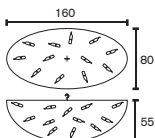

DC140N Ø 140 cm, height 70 cm, 20 x E14, 65 kg, nickel finish

Art.nr. Chandelier Conical

DCC60N Ø 60 cm, height 70 cm, 8 x E14, 20,5 kg, nickel finish

DCC70N Ø 70 cm, height 80 cm, 10 x E14, 23,3 kg, nickel finish

Art.nr. Chandelier Oval

DOC60N length 120 cm, width 60 cm, height 55 cm, 12 x E14, 30 kg, nickel finish

DOC70N length 140 cm, width 70 cm, height 55 cm, 12 x E14, 34 kg, nickel finish

DOC80N length 160 cm, width 80 cm, height 55 cm, 16 x E14, 39 kg, nickel finish

DOC100N length 200 cm, width 100 cm, height 70 cm, 20 x E14, 71 kg, nickel finish

Collection DELPHINIUM 1998

Art.nr. Ceiling Lamp Round

DP60N Ø 60 cm, height 30 cm, 5 x E14, 11,5 kg, nickel finish

DP80N Ø 80 cm, height 35 cm, 6 x E14, 16 kg, nickel finish

Art.nr. Wall Lamp

Left version

DW20N-L width 13 cm, depth 10 cm, height 40 cm, 1 x E14, 2,5 kg, nickel finish, left version

Right version

DW20N-R width 13 cm, depth 10 cm, height 40 cm, 1 x E14, 2,5 kg, nickel finish, right version