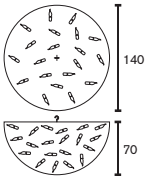

DC140N Ø 140 cm, height 70 cm, 20 x E14, 65 kg, nickel finish