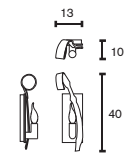

Art.nr. Chandelier Oval

DOC60N length 120 cm, width 60 cm, height 55 cm, 12 x E14, 30 kg, nickel finish

DOC70N length 140 cm, width 70 cm, height 55 cm, 12 x E14, 34 kg, nickel finish

DOC80N length 160 cm, width 80 cm, height 55 cm, 16 x E14, 39 kg, nickel finish

DOC100N length 200 cm, width 100 cm, height 70 cm, 20 x E14, 71 kg, nickel finish

Collection DELPHINIUM 1998

Art.nr. Ceiling Lamp Round

DP60N Ø 60 cm, height 30 cm, 5 x E14, 11,5 kg, nickel finish

DP80N Ø 80 cm, height 35 cm, 6 x E14, 16 kg, nickel finish

Art.nr. Wall Lamp

Left version

DW20N-L width 13 cm, depth 10 cm, height 40 cm, 1 x E14, 2,5 kg, nickel finish, left version

Right version

DW20N-R width 13 cm, depth 10 cm, height 40 cm, 1 x E14, 2,5 kg, nickel finish, right version

DW35N width 40 cm, depth 20 cm, height 75 cm, 3 x E14, 6,8 kg, nickel finish

Art.nr. Table Lamp

DT40N Ø 40 cm, height 70 cm, 3 x E14, 10,5 kg, nickel finish

**All chandeliers are standard supplied with 1.5 meter chain, 2 meter electrical cable and a ceiling shade.
All floor- and table lamps are standard supplied with a dimmer.**