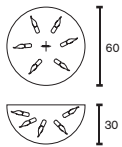

DC140N Ø 140 cm, height 70 cm, 20 x E14, 65 kg, nickel finish

Art.nr. Chandelier Conical

DCC60N Ø 60 cm, height 70 cm, 8 x E14, 20,5 kg, nickel finish

DCC70N Ø 70 cm, height 80 cm, 10 x E14, 23,3 kg, nickel finish

Art.nr. Chandelier Oval

DOC60N length 120 cm, width 60 cm, height 55 cm, 12 x E14, 30 kg, nickel finish

DOC70N length 140 cm, width 70 cm, height 55 cm, 12 x E14, 34 kg, nickel finish

DOC80N length 160 cm, width 80 cm, height 55 cm, 16 x E14, 39 kg, nickel finish

DOC100N length 200 cm, width 100 cm, height 70 cm, 20 x E14, 71 kg, nickel finish

Collection DELPHINIUM 1998

Art.nr. Ceiling Lamp Round

DP60N Ø 60 cm, height 30 cm, 5 x E14, 11,5 kg, nickel finish

DP80N Ø 80 cm, height 35 cm, 6 x E14, 16 kg, nickel finish

Art.nr. Wall Lamp

Left version

DW20N-L width 13 cm, depth 10 cm, height 40 cm, 1 x E14, 2,5 kg, nickel finish, left version

Right version

DW20N-R width 13 cm, depth 10 cm, height 40 cm, 1 x E14, 2,5 kg, nickel finish, right version