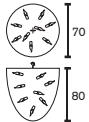

DC140N Ø 140 cm, height 70 cm, 20 x E14, 65 kg, nickel finish

Art.nr. Chandelier Conical

DCC60N Ø 60 cm, height 70 cm, 8 x E14, 20,5 kg, nickel finish

DCC70N Ø 70 cm, height 80 cm, 10 x E14, 23,3 kg, nickel finish

Art.nr. Chandelier Oval

DOC60N length 120 cm, width 60 cm, height 55 cm, 12 x E14, 30 kg, nickel finish

DOC70N length 140 cm, width 70 cm, height 55 cm, 12 x E14, 34 kg, nickel finish

DOC80N length 160 cm, width 80 cm, height 55 cm, 16 x E14, 39 kg, nickel finish

DOC100N length 200 cm, width 100 cm, height 70 cm, 20 x E14, 71 kg, nickel finish

Collection DELPHINIUM 1998

Art.nr. Ceiling Lamp Round

DP60N Ø 60 cm, height 30 cm, 5 x E14, 11,5 kg, nickel finish

DP80N Ø 80 cm, height 35 cm, 6 x E14, 16 kg, nickel finish

Art.nr. Wall Lamp

Left version

DW20N-L width 13 cm, depth 10 cm, height 40 cm, 1 x E14, 2,5 kg, nickel finish, left version

Right version

DW20N-R width 13 cm, depth 10 cm, height 40 cm, 1 x E14, 2,5 kg, nickel finish, right version