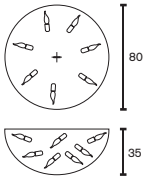

Art.nr. Chandelier Oval

DOC60N length 120 cm, width 60 cm, height 55 cm, 12 x E14, 30 kg, nickel finish

DOC70N length 140 cm, width 70 cm, height 55 cm, 12 x E14, 34 kg, nickel finish

DOC80N length 160 cm, width 80 cm, height 55 cm, 16 x E14, 39 kg, nickel finish

DOC100N length 200 cm, width 100 cm, height 70 cm, 20 x E14, 71 kg, nickel finish

Collection DELPHINIUM 1998

Art.nr. Ceiling Lamp Round

DP60N Ø 60 cm, height 30 cm, 5 x E14, 11,5 kg, nickel finish

DP80N Ø 80 cm, height 35 cm, 6 x E14, 16 kg, nickel finish

Art.nr. Wall Lamp

Left version

DW20N-L width 13 cm, depth 10 cm, height 40 cm, 1 x E14, 2,5 kg, nickel finish, left version

Right version

DW20N-R width 13 cm, depth 10 cm, height 40 cm, 1 x E14, 2,5 kg, nickel finish, right version

DW35N width 40 cm, depth 20 cm, height 75 cm, 3 x E14, 6,8 kg, nickel finish

Art.nr. Table Lamp

DT40N Ø 40 cm, height 70 cm, 3 x E14, 10,5 kg, nickel finish

**All chandeliers are standard supplied with 1.5 meter chain, 2 meter electrical cable and a ceiling shade.
All floor- and table lamps are standard supplied with a dimmer.**