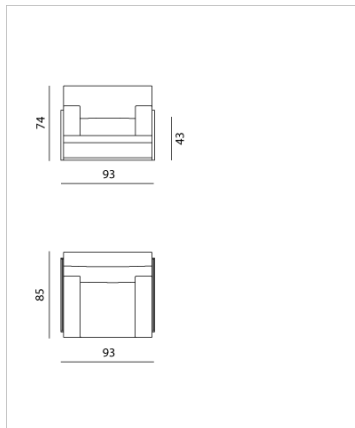

ADARTNE

DESIGN: NATALIE BUIJS, 2007 / 2013

Adartne - fauteuil

Afmetingen (cm)

Breedte: 85
 Lengte: 93
 Hoogte: 74
 Zitbreedte: 50
 Zitdiepte: 55
 Zithoogte: 43
 Rughoogte: 40
 Armhoogte: 15

Vanaf prijzen

Stof : € 1625,00
 Leer : € 1945,00

Adartne - bank 2-zits

Afmetingen (cm)

Breedte: 85
 Lengte: 167
 Hoogte: 74
 Zitbreedte: 124
 Zitdiepte: 55
 Zithoogte: 43
 Rughoogte: 40
 Armhoogte: 15

Vanaf prijzen

Stof : € 2075,00
 Leer : € 2545,00

Adartne - bank 2,5-zits

Afmetingen (cm)

Breedte: 85
 Lengte: 197
 Hoogte: 74
 Zitbreedte: 154
 Zitdiepte: 55
 Zithoogte: 43
 Rughoogte: 40
 Armhoogte: 15

Vanaf prijzen

Stof : € 2425,00
 Leer : € 2995,00

Adartne - pouf 82x55 cm

Afmetingen (cm)