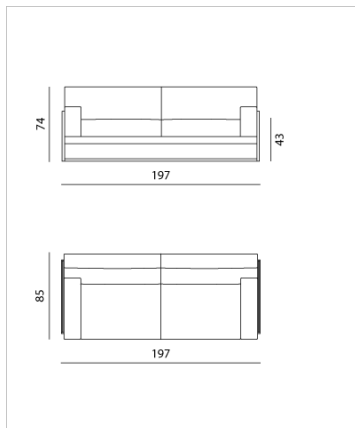

ADARTNE

DESIGN: NATALIE BUIJS, 2007 / 2013

Adartne - fauteuil

Afmetingen (cm)

Breedte: 85
 Lengte: 93
 Hoogte: 74
 Zitbreedte: 50
 Zitdiepte: 55
 Zithoogte: 43
 Rughoogte: 40
 Armhoogte: 15

Vanaf prijzen

Stof : € 1625,00
 Leer : € 1945,00

Adartne - bank 2-zits

Afmetingen (cm)

Breedte: 85
 Lengte: 167
 Hoogte: 74
 Zitbreedte: 124
 Zitdiepte: 55
 Zithoogte: 43
 Rughoogte: 40
 Armhoogte: 15

Vanaf prijzen

Stof : € 2075,00
 Leer : € 2545,00

Adartne - bank 2,5-zits

Afmetingen (cm)

Breedte: 85
 Lengte: 197
 Hoogte: 74
 Zitbreedte: 154
 Zitdiepte: 55
 Zithoogte: 43
 Rughoogte: 40
 Armhoogte: 15

Vanaf prijzen

Stof : € 2425,00
 Leer : € 2995,00

Adartne - pouf 82x55 cm

Afmetingen (cm)

Breedte: 55
 Lengte: 82
 Hoogte: 41

Vanaf prijzen

Stof : € 540,00
 Leer : € 625,00

Adartne - pouf 120x55 cm

Afmetingen (cm)

Breedte: 55
 Lengte: 120
 Hoogte: 41

Vanaf prijzen

Stof : € 620,00