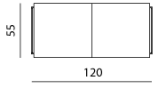

Leer : € 760,00