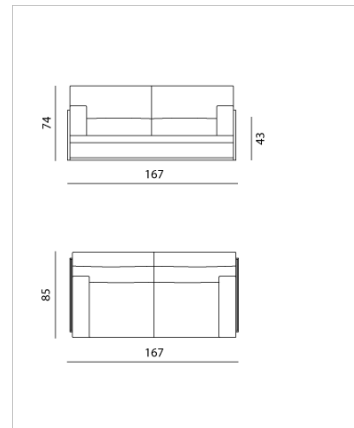

ADARTNE

DESIGN: NATALIE BUIJS, 2007 / 2013

Adartne - fauteuil

Afmetingen (cm)

Breedte: 85
 Lengte: 93
 Hoogte: 74
 Zitbreedte: 50
 Zitdiepte: 55
 Zithoogte: 43
 Rughoogte: 40
 Armhoogte: 15

Vanaf prijzen

Stof : € 1625,00
 Leer : € 1945,00

Adartne - bank 2-zits

Afmetingen (cm)

Breedte: 85
 Lengte: 167
 Hoogte: 74
 Zitbreedte: 124
 Zitdiepte: 55
 Zithoogte: 43
 Rughoogte: 40
 Armhoogte: 15

Vanaf prijzen

Stof : € 2075,00
 Leer : € 2545,00

Adartne - bank 2,5-zits

Afmetingen (cm)

Breedte: 85
 Lengte: 197
 Hoogte: 74
 Zitbreedte: 154
 Zitdiepte: 55
 Zithoogte: 43
 Rughoogte: 40
 Armhoogte: 15

Vanaf prijzen

Stof : € 2425,00
 Leer : € 2995,00

Adartne - pouf 82x55 cm

Afmetingen (cm)