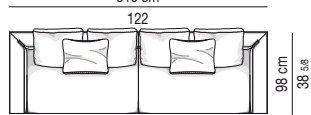

DIVANO | SOFA