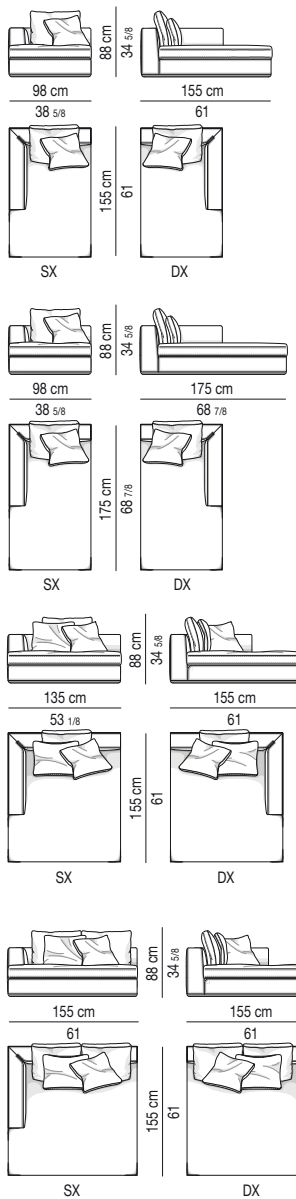

CHAISE LONGUE