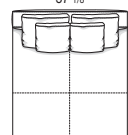

DOPPIO COUCH | DOUBLE COUCH