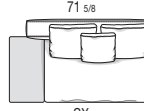

WHITE | DEPTH CM 103

ELEMENTO TERMINALE CON TOP CM 44X82 ELEMENT WITH TOP CM 44X82