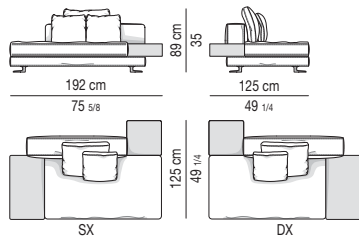

## WHITE | SOFÀ DEPTH CM 103

SOFÀ CON TOP 44X103 | SOFÀ WITH TOP CM 44X103

SOFÀ CON TOP 44X79 | SOFÀ WITH TOP CM 44X79

SOFÀ-MIX CON TOP CM 44X79 E 44X44  
SOFÀ-MIX WITH TOP CM 44X79 AND 44X44

SOFÀ-COUCH

SOFÀ-ISOLA | SOFÀ-ISLAND