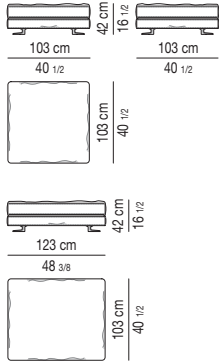

WHITE | SOFÀ DEPTH CM 103

POUF | OTTOMAN