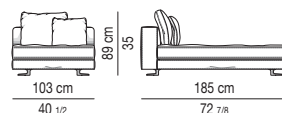

WHITE | DEPTH CM 103

ELEMENTO TERMINALE CON TOP CM 44X82 ELEMENT WITH TOP CM 44X82

COUCH

DOPPIO COUCH | DOUBLE COUCH

CHAISE LONGUE

CHAISE LONGUE CON TOP CM 44X120 CHAISE-LONGUE WITH TOP CM 44X120