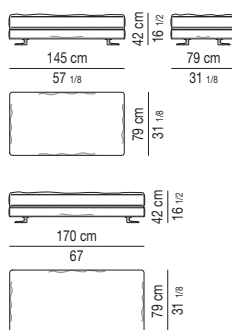

PANCA | BENCH