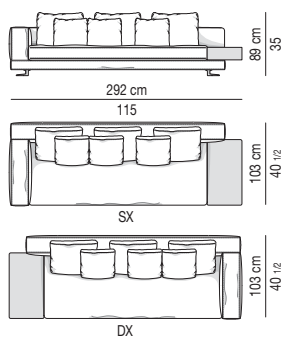

WHITE | DEPTH CM 103