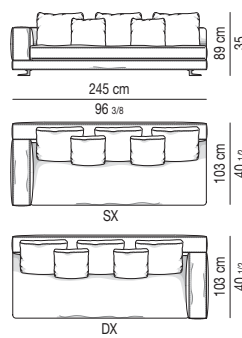

WHITE | DEPTH CM 103