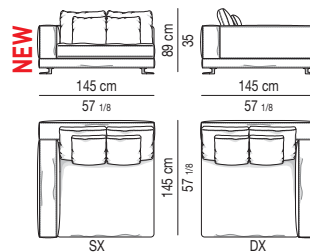

SOFÀ-ISOLA CHAISE LONGUE
SOFÀ-CHAISE-LONGUE ISLE