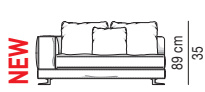

SOFA ELEMENTO TERMINALE SOFA ELEMENT WITH 1 ARMREST