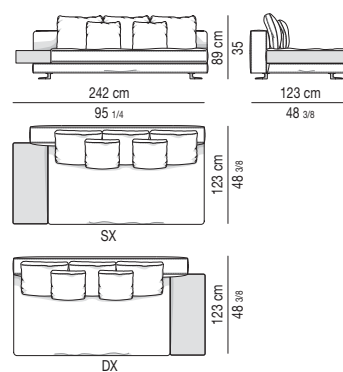

ELEMENTO TERMINALE CON TOP CM 44X100 ELEMENT WITH TOP CM 44X100