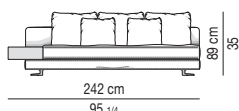

WHITE | DEPTH CM 103

ELEMENTO TERMINALE CON TOP CM 44X82 ELEMENT WITH TOP CM 44X82