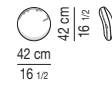

CUSCINI OPTIONAL "WHITE" "WHITE" OPTIONAL CUSHIONS