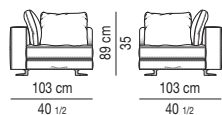

ELEMENTO ANGOLARE | CORNER ELEMENT