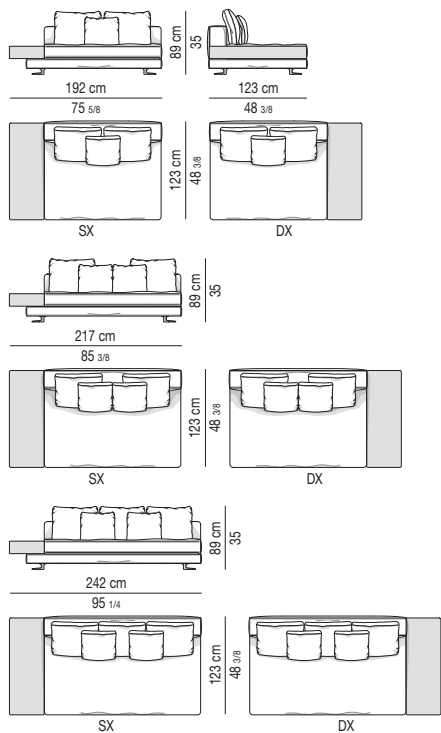

WHITE | SOFÀ DEPTH CM 123

SOFA CON TOP CM 44X123 | SOFÀ WITH TOP CM 44X123