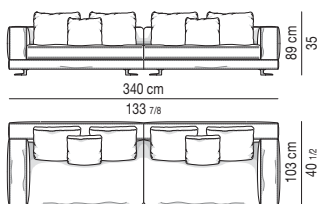

### DIVANO | SOFA

Divano composto da un elemento terminale sx da cm 145 e da un elemento terminale dx da cm 145.

Arrangement made up of one element with armrest sx cm 145 and one element with armrest dx cm 145.

Divano composto da un elemento terminale sx da cm 160 e da un elemento terminale dx da cm 160.

Arrangement made up of one element with armrest sx cm 160 and one element with armrest dx cm 160.

Divano composto da un elemento terminale sx da cm 170 e da un elemento terminale dx da cm 170.