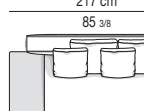

WHITE | DEPTH CM 103

ELEMENTO TERMINALE CON TOP CM 44X82 ELEMENT WITH TOP CM 44X82