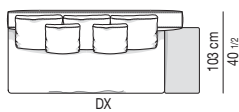

WHITE | DEPTH CM 103

ELEMENTO TERMINALE CON TOP CM 44X82 ELEMENT WITH TOP CM 44X82