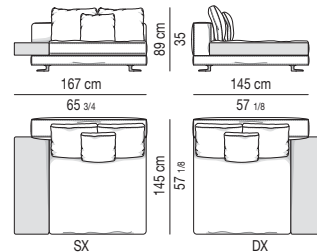

SOFÀ-ISOLA CHAISE LONGUE CON TOP CM 44X117
SOFÀ-CHAISE-LONGUE ISLE WITH TOP CM 44X117