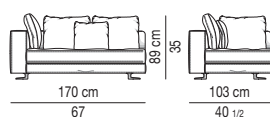

DIVANO ANGOLARE | CORNER SOFA