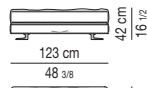

POUF | OTTOMAN