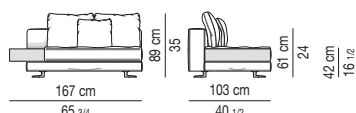

WHITE | DEPTH CM 103

ELEMENTO TERMINALE CON TOP CM 44X82 ELEMENT WITH TOP CM 44X82