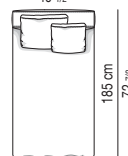

WHITE | DEPTH CM 103

ELEMENTO TERMINALE CON TOP CM 44X82 ELEMENT WITH TOP CM 44X82

COUCH

DOPPIO COUCH | DOUBLE COUCH

CHAISE LONGUE

CHAISE LONGUE CON TOP CM 44X120 CHAISE-LONGUE WITH TOP CM 44X120