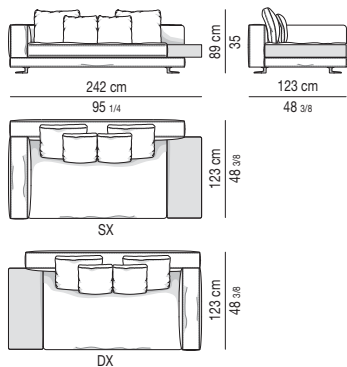

DIVANO TERMINALE CON TOP CM 44X100 ELEMENT WITH 1 ARMREST WITH TOP CM 44X100