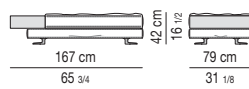

PANCA CON TOP CM 44X79 | BENCH WITH TOP CM 44X79