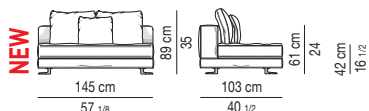

WHITE | SOFÀ DEPTH CM 103

SOFA