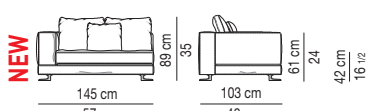

SOFA ELEMENTO TERMINALE SOFA ELEMENT WITH 1 ARMREST