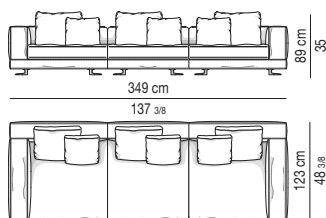

Divano composto da un elemento terminale sx da cm 123 e da un elemento terminale dx da cm 123.

Arrangement made up of one element with armrest sx cm 123 and one element with armrest dx cm 123.