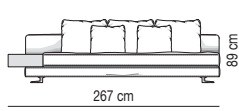

WHITE | DEPTH CM 103

ELEMENTO TERMINALE CON TOP CM 44X82 ELEMENT WITH TOP CM 44X82