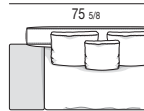

WHITE | DEPTH CM 103

ELEMENTO TERMINALE CON TOP CM 44X82 ELEMENT WITH TOP CM 44X82