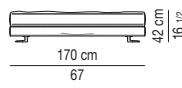

PANCA | BENCH