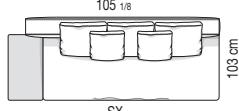

WHITE | DEPTH CM 103

ELEMENTO TERMINALE CON TOP CM 44X82 ELEMENT WITH TOP CM 44X82