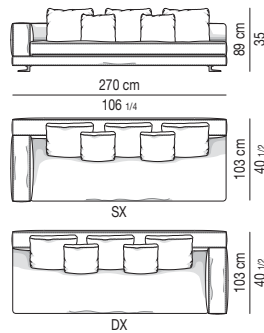

ELEMENTO TERMINALE | ELEMENT WITH 1 ARMREST