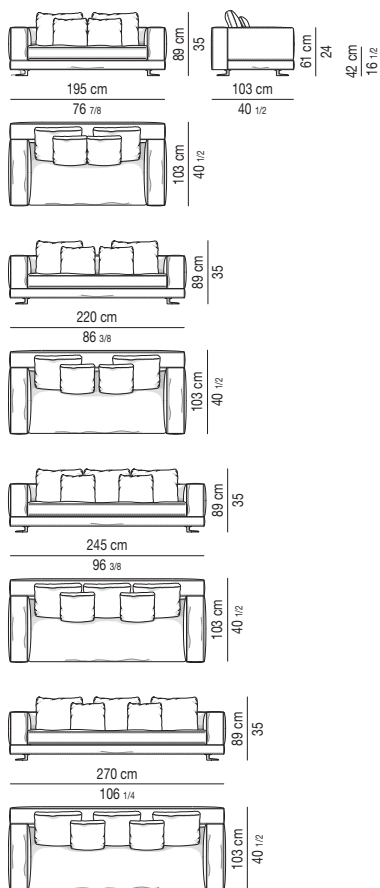

## WHITE | DEPTH CM 103

### DIVANO | SOFA

Divano composto da un elemento terminale sx da cm 145 e da un elemento terminale dx da cm 145.

Arrangement made up of one element with armrest sx cm 145 and one element with armrest dx cm 145.

Divano composto da un elemento terminale sx da cm 160 e da un elemento terminale dx da cm 160.

Arrangement made up of one element with armrest sx cm 160 and one element with armrest dx cm 160.

Divano composto da un elemento terminale sx da cm 170 e da un elemento terminale dx da cm 170.