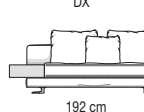

WHITE | DEPTH CM 103

ELEMENTO TERMINALE CON TOP CM 44X82 ELEMENT WITH TOP CM 44X82