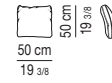

CUSCINI OPTIONAL "WHITE" "WHITE" OPTIONAL CUSHIONS