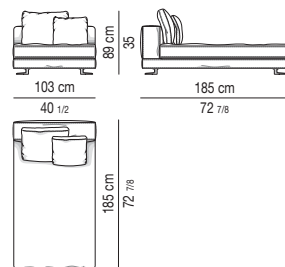

Divano composto da un elemento terminale sx da cm 160 e da un elemento terminale dx da cm 160.

Arrangement made up of one element with armrest sx cm 160 and one element with armrest dx cm 160.

Divano composto da un elemento terminale sx da cm 170 e da un elemento terminale dx da cm 170.

## WHITE | SOFÀ DEPTH CM 103

SOFÀ CON TOP 44X103 | SOFÀ WITH TOP CM 44X103

SOFÀ CON TOP 44X79 | SOFÀ WITH TOP CM 44X79

SOFÀ-MIX CON TOP CM 44X79 E 44X44  
SOFÀ-MIX WITH TOP CM 44X79 AND 44X44

SOFÀ-COUCH

SOFÀ-ISOLA | SOFÀ-ISLAND

SOFÀ-ISOLA CHAISE LONGUE  
SOFÀ-CHAISE-LONGUE ISLE

SOFÀ-ISOLA CHAISE LONGUE CON TOP CM 44X117  
SOFÀ-CHAISE-LONGUE ISLE WITH TOP CM 44X117