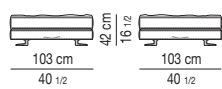

POUF | OTTOMAN