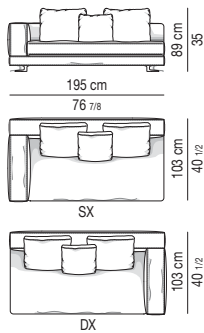

ELEMENTO TERMINALE | ELEMENT WITH 1 ARMREST