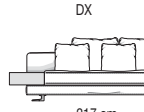

WHITE | DEPTH CM 103

ELEMENTO TERMINALE CON TOP CM 44X82 ELEMENT WITH TOP CM 44X82