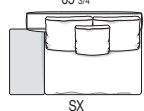

WHITE | DEPTH CM 103

ELEMENTO TERMINALE CON TOP CM 44X82 ELEMENT WITH TOP CM 44X82