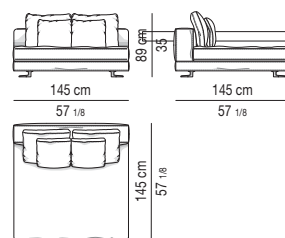

Divano composto da un elemento terminale sx da cm 160 e da un elemento terminale dx da cm 160.

Arrangement made up of one element with armrest sx cm 160 and one element with armrest dx cm 160.

Divano composto da un elemento terminale sx da cm 170 e da un elemento terminale dx da cm 170.

## WHITE | SOFÀ DEPTH CM 103

SOFÀ CON TOP 44X103 | SOFÀ WITH TOP CM 44X103

SOFÀ CON TOP 44X79 | SOFÀ WITH TOP CM 44X79

SOFÀ-MIX CON TOP CM 44X79 E 44X44  
SOFÀ-MIX WITH TOP CM 44X79 AND 44X44

SOFÀ-COUCH

SOFÀ-ISOLA | SOFÀ-ISLAND

SOFÀ-ISOLA CHAISE LONGUE  
SOFÀ-CHAISE-LONGUE ISLE

SOFÀ-ISOLA CHAISE LONGUE CON TOP CM 44X117  
SOFÀ-CHAISE-LONGUE ISLE WITH TOP CM 44X117