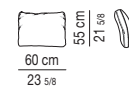

CUSCINO OPTIONAL "WHITE" | "WHITE" OPTIONAL CUSHION