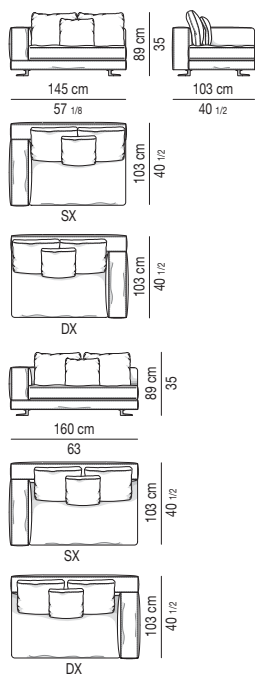

ELEMENTO TERMINALE | ELEMENT WITH 1 ARMREST