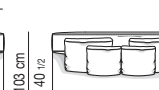

SOFA ELEMENTO TERMINALE SOFA ELEMENT WITH 1 ARMREST