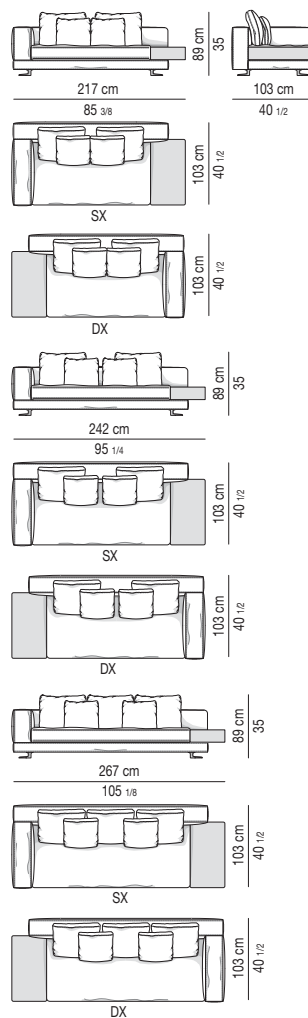

### DIVANO | SOFA

Divano composto da un elemento terminale sx da cm 145 e da un elemento terminale dx da cm 145.

Arrangement made up of one element with armrest sx cm 145 and one element with armrest dx cm 145.

Divano composto da un elemento terminale sx da cm 160 e da un elemento terminale dx da cm 160.

Arrangement made up of one element with armrest sx cm 160 and one element with armrest dx cm 160.

Divano composto da un elemento terminale sx da cm 170 e da un elemento terminale dx da cm 170.

Arrangement made up of one element with armrest sx cm 170 and one element with armrest dx cm 170.

### DIVANO TERMINALE CON TOP CM 44X82 ELEMENT WITH 1 ARMREST WITH TOP CM 44X82