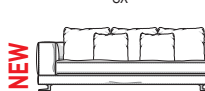

SOFA ELEMENTO TERMINALE SOFA ELEMENT WITH 1 ARMREST