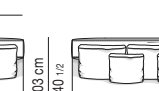

SOFA ELEMENTO TERMINALE SOFA ELEMENT WITH 1 ARMREST