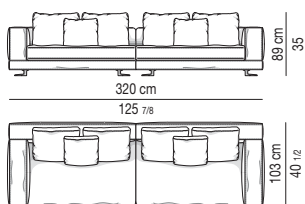

Divano composto da un elemento terminale sx da cm 145 e da un elemento terminale dx da cm 145.

Arrangement made up of one element with armrest sx cm 145 and one element with armrest dx cm 145.