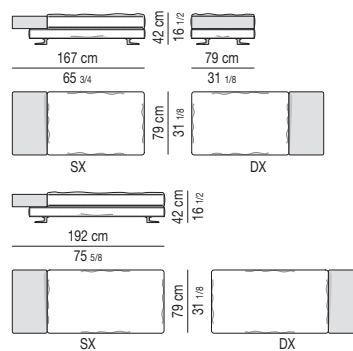

PANCA CON TOP CM 44X123 BENCH WITH TOP CM 44X123

PANCA CON TOP CM 44X79 BENCH WITH TOP CM 44X79

POGGIATESTA OPTIONAL "WHITE" "WHITE" OPTIONAL HEADREST

CUSCINI OPTIONAL "WHITE" "WHITE" OPTIONAL CUSHIONS