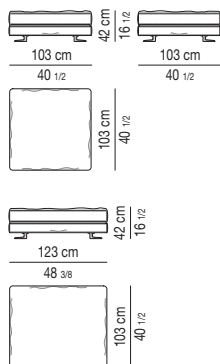

POUF | OTTOMAN