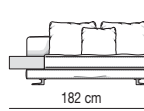

WHITE | DEPTH CM 103

ELEMENTO TERMINALE CON TOP CM 44X82 ELEMENT WITH TOP CM 44X82