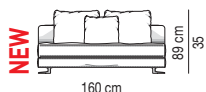

WHITE | SOFÀ DEPTH CM 103

SOFA