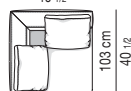

ELEMENTO ANGOLARE | CORNER ELEMENT