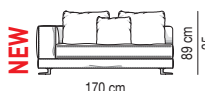

SOFA ELEMENTO TERMINALE SOFA ELEMENT WITH 1 ARMREST