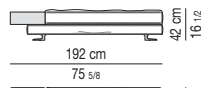

PANCA CON TOP CM 44X79 | BENCH WITH TOP CM 44X79