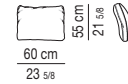

CUSCINI OPTIONAL "WHITE" "WHITE" OPTIONAL CUSHIONS