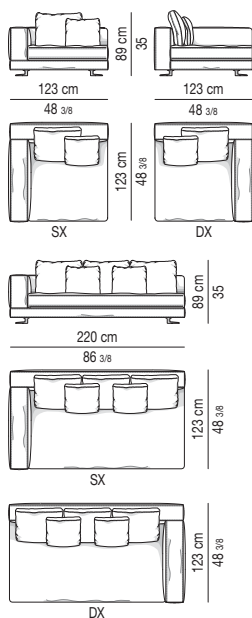

ELEMENTO TERMINALE ELEMENT WITH 1 ARMREST