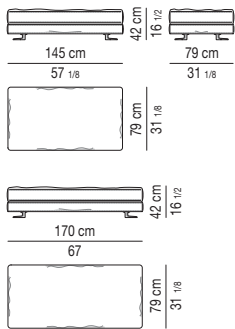

PANCA | BENCH