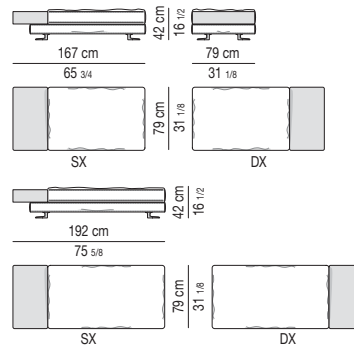

PANCA CON TOP CM 44X79 BENCH WITH TOP CM 44X79

POGGIATESTA OPTIONAL "WHITE" "WHITE" OPTIONAL HEADREST

CUSCINI OPTIONAL "WHITE" "WHITE" OPTIONAL CUSHIONS