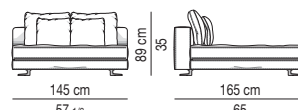

DOPPIO COUCH | DOUBLE COUCH