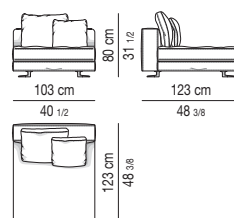

ELEMENTO CENTRALE | CENTRAL ELEMENT