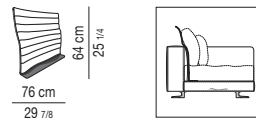

POGGIATESTA OPTIONAL "WHITE" "WHITE" OPTIONAL HEADREST

CUSCINI OPTIONAL "WHITE" "WHITE" OPTIONAL CUSHIONS