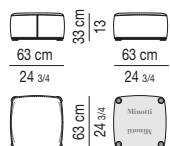

Minotti

DAVIS DESIGN RODOLFO DORDONI

Struttura: in legno multistrato e preparazione in poliuretano espanso a quote differenziate ad alta densità. Ulteriore rivestimento con trapuntino in piuma d'oca canalizzata che conferisce soffici ta e morbidezza al pouf (ad esclusione della versione Davis "Drum"). Fondale realizzato in cuoio Nero.

Sfoderabilit : rivestimento sfoderabile in tessuto o pelle.

Piedini: appoggio a terra tramite piedini in metallo tornito Ø mm 70 con finitura Black-Nickel lucida. Scivolante protettivo in feltro.

DAVIS "DRUM": il pouf Ø cm 41 prevede il piano in cuoio disponibile nei seguenti colori: Nero, Fango o Tabacco.

Frame: in multi-ply wood and let into high-density polyurethane foam in different densities. Additional lining with channeled goose down padding to enhance softness (apart from the Davis "Drum" version). Black saddle-hide bottom.

Cover: fabric or leather removable covers.

Feet: metal feet Ø mm 70 with glossy Black-Nickel finish. Protective felt glides.

DAVIS "DRUM": the Ø cm 41 pouf has a saddle-hide top in the following colors: Black, Mud or Tobacco.

Struktur: aus Schichtholz, Strukturbeschichtung mit unterschiedlich dick gesch umtem, hochdichtem Polyurethan. Oberer Bezug aus kanalisiert bel uftetem Daunenstepp, der dem Puff Schmiegsamkeit und Weichheit verleiht (mit Ausnahme der Variante Davis "Drum"). Unterteil aus schwarzem Kernleder.

Abziehbarkeit: abziehbarer Stoff- oder Lederbezug.

F u e: gedrehte, Black-Nickel-farbig hochglanzlackierte Metallf u e mit Ø mm 70. Gleitschutz aus Filz.

DAVIS "DRUM": f ur das Sitzkissen Ø cm 41 ist eine lederne Oberfl ache in folgenden Farben vorgesehen: Schwarz, Schlamm oder Tabak.