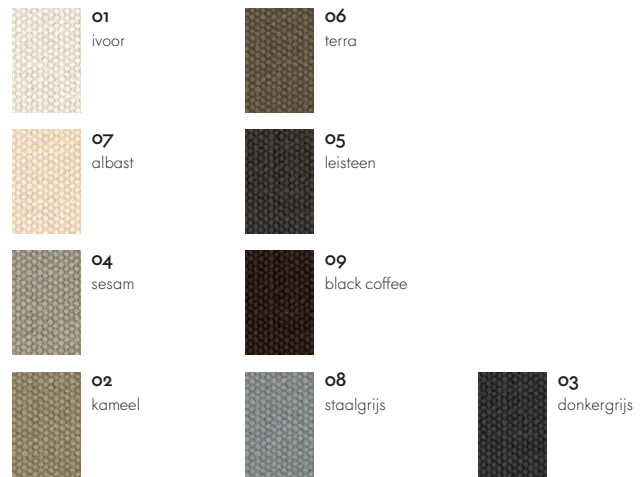

- 1 Park Sofa
- 2 Afmetingen
- 2-3 Oppervlakken en kleuren

Park Sofa tweezitsbank

Park Sofa driezitsbank

OPPERVLAKKEN EN KLEUREN

Bekleding, Olimpo

Bekleding, Over

Bekleding, Fuerte

Bekleding, Credo