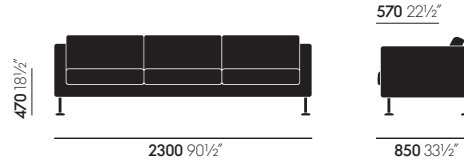

Park Sofa driezitsbank