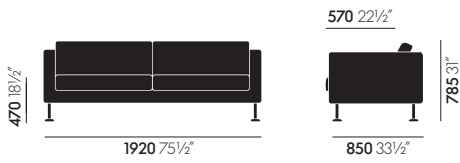

Park Sofa tweezitsbank