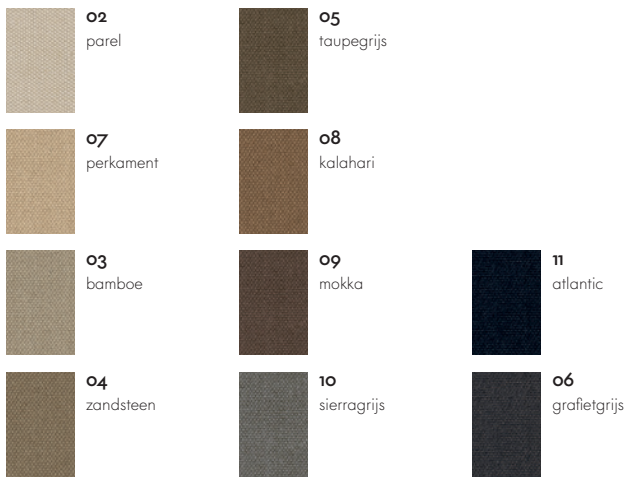

- 1 Park Sofa
- 2 Afmetingen
- 2-3 Oppervlakken en kleuren

Park Sofa tweezitsbank

Park Sofa driezitsbank

OPPERVLAKKEN EN KLEUREN

Bekleding, Olimpo

Bekleding, Over

Bekleding, Fuerte

Bekleding, Credo