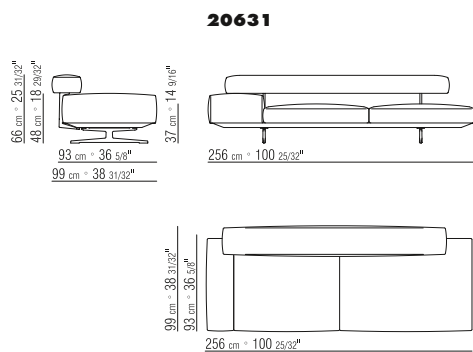

New collections 2014

WING

PRODUZIONE 2014 / PRODOTTO DIVANI/POUF / STRUTTURA IN METALLO RIVESTITO IN CUIO (COLORI DA VERIFICARSI SUL LISTINO PREZZI) CON MATERASSINO IN POLIURETANO / SEDUTA CUSCINI IN PIUMA CON INSERTO IN MATERIALE INDEFORMABILE O IN POLIURETANO E DACRON / SCHIENALE IN POLIURETANO STAMPATO E DACRON CON INSERTO IN METALLO / PIEDI/SUPPORTO SCHIENALE IN ALLUMINIO (FINITURE DA VERIFICARSI SUL LISTINO PREZZI) / CUSCINI IN PIUMA (SU RICHIESTA CON SUPPLEMENTO DI PREZZO) / RIVESTIMENTO SFODERABILE IN PELLE O IN TESSUTO • INTRODUCED 2014 / PRODUCT SOFAS/OTTOMAN / FRAME METAL FRAME COVERED WITH LEATHER (SEE AVAILABLE COLOURS ON THE PRICE LIST) WITH POLYURETHANE UNDERSEAT / SEAT CUSHIONS FILLED WITH DOWN AND RESILIENT INNER CORE OR IN POLYURETHANE AND DACRON / BACKREST IN FOAM POLYURETHANE AND DACRON WITH METAL INSERT / FEET/ BACKREST SUPPORT IN ALUMINIUM (SEE FINISHINGS ON THE PRICE LIST) / THROW-PILLOWS DOWN-FILLED (ARE OPTIONAL) / UPHOLSTERY REMOVABLE FABRIC OR LEATHER COVERS • PRODUKTION 2014 / PRODUKT SOFAS/HOCKER / GESTELL METALLRAHMEN BEZOGEN MIT KERNLEDER (FARBEN GEM. PREISLISTE) MIT POLYURETHANMATRATZE / SITZKISSEN ENTWEDER MIT DAUNENFUELLUNG UND INNENVERSTAERKUNG AUS UNVERFORMBAREM MATERIAL ODER MIT POLYURETHAN UND DACRONFUELLUNG / RUECKENLEHNE AUS SPRITZGUSPOLYURETHAN UND DACRON MIT METALLEINLAGE / FUESSE/RUECKENLEHNENSTUETZE AUS ALUMINIUM (AUSFUEHRUNGEN GEM. PREISLISTE) / LOSE KISSEN MIT DAUNENFUELLUNGEN (AUF WUNSCH / GEGEN AUFFREIS) / BEZUG ABZIEHBARE LEDER- BZW. STOFFBEZUEGE