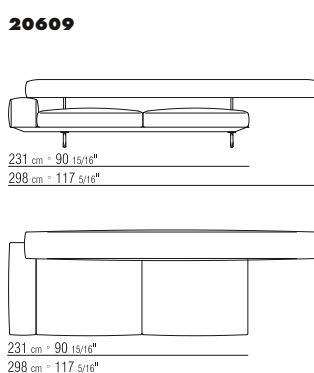

New collections 2014

WING

PRODUZIONE 2014 / PRODOTTO DIVANI/POUF / STRUTTURA IN METALLO RIVESTITO IN CUIO (COLORI DA VERIFICARSI SUL LISTINO PREZZI) CON MATERASSINO IN POLIURETANO / SEDUTA CUSCINI IN PIUMA CON INSERTO IN MATERIALE INDEFORMABILE O IN POLIURETANO E DACRON / SCHIENALE IN POLIURETANO STAMPATO E DACRON CON INSERTO IN METALLO / PIEDI/SUPPORTO SCHIENALE IN ALLUMINIO (FINITURE DA VERIFICARSI SUL LISTINO PREZZI) / CUSCINI IN PIUMA (SU RICHIESTA CON SUPPLEMENTO DI PREZZO) / RIVESTIMENTO SFODERABILE IN PELLE O IN TESSUTO • INTRODUCED 2014 / PRODUCT SOFAS/OTTOMAN / FRAME METAL FRAME COVERED WITH LEATHER (SEE AVAILABLE COLOURS ON THE PRICE LIST) WITH POLYURETHANE UNDERSEAT / SEAT CUSHIONS FILLED WITH DOWN AND RESILIENT INNER CORE OR IN POLYURETHANE AND DACRON / BACKREST IN FOAM POLYURETHANE AND DACRON WITH METAL INSERT / FEET/ BACKREST SUPPORT IN ALUMINIUM (SEE FINISHINGS ON THE PRICE LIST) / THROW-PILLOWS DOWN-FILLED (ARE OPTIONAL) / UPHOLSTERY REMOVABLE FABRIC OR LEATHER COVERS • PRODUKTION 2014 / PRODUKT SOFAS/HOCKER / GESTELL METALLRAHMEN BEZOGEN MIT KERNLEDER (FARBEN GEM. PREISLISTE) MIT POLYURETHANMATRATZE / SITZKISSEN ENTWEDER MIT DAUNENFUELLUNG UND INNENVERSTAERKUNG AUS UNVERFORMBAREM MATERIAL ODER MIT POLYURETHAN UND DACRONFUELLUNG / RUECKENLEHNE AUS SPRITZGUSPOLYURETHAN UND DACRON MIT METALLEINLAGE / FUESSE/RUECKENLEHNENSTUETZE AUS ALUMINIUM (AUSFUEHRUNGEN GEM. PREISLISTE) / LOSE KISSEN MIT DAUNENFUELLUNGEN (AUF WUNSCH / GEGEN AUFFREIS) / BEZUG ABZIEHBARE LEDER- BZW. STOFFBEZUEGE