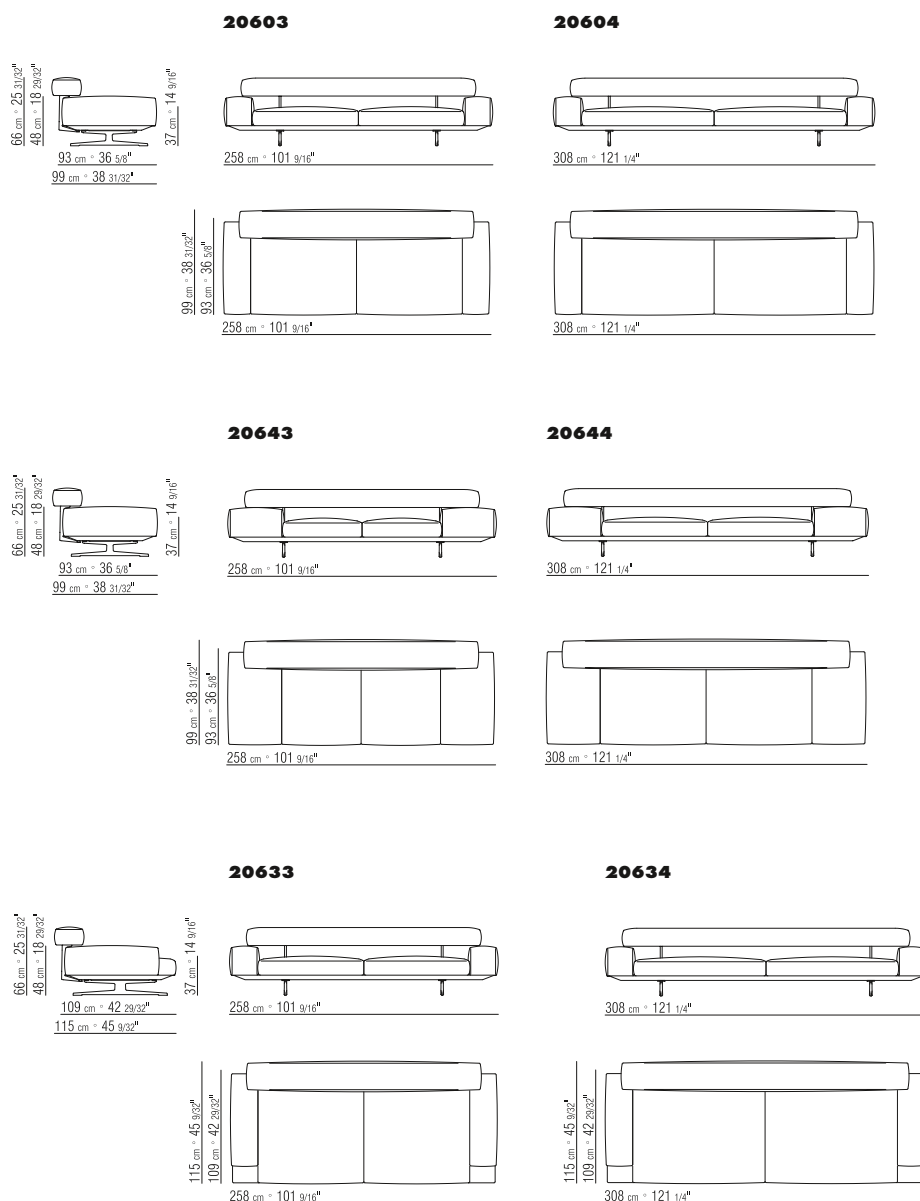

New collections 2014

WING

PRODUZIONE 2014 / PRODOTTO DIVANI/POUF / STRUTTURA IN METALLO RIVESTITO IN CUIO (COLORI DA VERIFICARSI SUL LISTINO PREZZI) CON MATERASSINO IN POLIURETANO / SEDUTA CUSCINI IN PIUMA CON INSERTO IN MATERIALE INDEFORMABILE O IN POLIURETANO E DACRON / SCHIENALE IN POLIURETANO STAMPATO E DACRON CON INSERTO IN METALLO / PIEDI/SUPPORTO SCHIENALE IN ALLUMINIO (FINITURE DA VERIFICARSI SUL LISTINO PREZZI) / CUSCINI IN PIUMA (SU RICHIESTA CON SUPPLEMENTO DI PREZZO) / RIVESTIMENTO SFODERABILE IN PELLE O IN TESSUTO • INTRODUCED 2014 / PRODUCT SOFAS/OTTOMAN / FRAME METAL FRAME COVERED WITH LEATHER (SEE AVAILABLE COLOURS ON THE PRICE LIST) WITH POLYURETHANE UNDERSEAT / SEAT CUSHIONS FILLED WITH DOWN AND RESILIENT INNER CORE OR IN POLYURETHANE AND DACRON / BACKREST IN FOAM POLYURETHANE AND DACRON WITH METAL INSERT / FEET/ BACKREST SUPPORT IN ALUMINIUM (SEE FINISHINGS ON THE PRICE LIST) / THROW-PILLOWS DOWN-FILLED (ARE OPTIONAL) / UPHOLSTERY REMOVABLE FABRIC OR LEATHER COVERS • PRODUKTION 2014 / PRODUKT SOFAS/HOCKER / GESTELL METALLRAHMEN BEZOGEN MIT KERNLEDER (FARBEN GEM. PREISLISTE) MIT POLYURETHANMATRATZE / SITZKISSEN ENTWEDER MIT DAUNENFUELLUNG UND INNENVERSTAERKUNG AUS UNVERFORMBAREM MATERIAL ODER MIT POLYURETHAN UND DACRONFUELLUNG / RUECKENLEHNE AUS SPRITZGUSPOLYURETHAN UND DACRON MIT METALLEINLAGE / FUESSE/RUECKENLEHNENSTUETZE AUS ALUMINIUM (AUSFUEHRUNGEN GEM. PREISLISTE) / LOSE KISSEN MIT DAUNENFUELLUNGEN (AUF WUNSCH / GEGEN AUFFREIS) / BEZUG ABZIEHBARE LEDER- BZW. STOFFBEZUEGE

20651

20653

20615

20617

20619

20621

20640

20658

20697

20698

20699