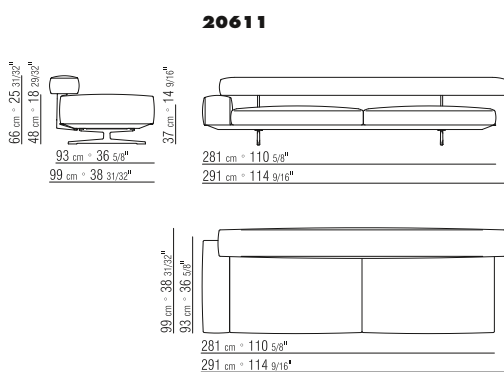

New collections 2014

WING

PRODUZIONE 2014 / PRODOTTO DIVANI/POUF / STRUTTURA IN METALLO RIVESTITO IN CUIO (COLORI DA VERIFICARSI SUL LISTINO PREZZI) CON MATERASSINO IN POLIURETANO / SEDUTA CUSCINI IN PIUMA CON INSERTO IN MATERIALE INDEFORMABILE O IN POLIURETANO E DACRON / SCHIENALE IN POLIURETANO STAMPATO E DACRON CON INSERTO IN METALLO / PIEDI/SUPPORTO SCHIENALE IN ALLUMINIO (FINITURE DA VERIFICARSI SUL LISTINO PREZZI) / CUSCINI IN PIUMA (SU RICHIESTA CON SUPPLEMENTO DI PREZZO) / RIVESTIMENTO SFODERABILE IN PELLE O IN TESSUTO • INTRODUCED 2014 / PRODUCT SOFAS/OTTOMAN / FRAME METAL FRAME COVERED WITH LEATHER (SEE AVAILABLE COLOURS ON THE PRICE LIST) WITH POLYURETHANE UNDERSEAT / SEAT CUSHIONS FILLED WITH DOWN AND RESILIENT INNER CORE OR IN POLYURETHANE AND DACRON / BACKREST IN FOAM POLYURETHANE AND DACRON WITH METAL INSERT / FEET/ BACKREST SUPPORT IN ALUMINIUM (SEE FINISHINGS ON THE PRICE LIST) / THROW-PILLOWS DOWN-FILLED (ARE OPTIONAL) / UPHOLSTERY REMOVABLE FABRIC OR LEATHER COVERS • PRODUKTION 2014 / PRODUKT SOFAS/HOCKER / GESTELL METALLRAHMEN BEZOGEN MIT KERNLEDER (FARBEN GEM. PREISLISTE) MIT POLYURETHANMATRATZE / SITZKISSEN ENTWEDER MIT DAUNENFUELLUNG UND INNENVERSTAERKUNG AUS UNVERFORMBAREM MATERIAL ODER MIT POLYURETHAN UND DACRONFUELLUNG / RUECKENLEHNE AUS SPRITZGUSPOLYURETHAN UND DACRON MIT METALLEINLAGE / FUESSE/RUECKENLEHNENSTUETZE AUS ALUMINIUM (AUSFUEHRUNGEN GEM. PREISLISTE) / LOSE KISSEN MIT DAUNENFUELLUNGEN (AUF WUNSCH / GEGEN AUFFREIS) / BEZUG ABZIEHBARE LEDER- BZW. STOFFBEZUEGE