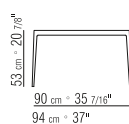

PRODUZIONE 2014 / PRODOTTO TAVOLINI RETTANGOLARI / PIANO IN VETRO (FINITURE DA VERIFICARSI SUL LISTINO PREZZI) / STRUTTURA IN METALLO (FINITURE DA VERIFICARSI SUL LISTINO PREZZI) • INTRODUCED 2014 / PRODUCT RECTANGULAR SMALL TABLES / TOP IN GLASS (SEE FINISHINGS ON THE PRICE LIST) / FRAME IN METAL (SEE FINISHINGS ON THE PRICE LIST) • PRODUKTION 2014 / PRODUKT RECHTECKIGE BEISTELLTISCHE / PLATTE AUS GLAS (AUSFUEHRUNGEN GEM. PREISLISTE) / GESTELL AUS METALL (AUSFUEHRUNGEN GEM. PREISLISTE)

21370

21371

21375

21376