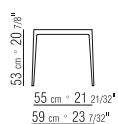

PRODUZIONE 2014 / PRODOTTO TAVOLINI RETTANGOLARI / PIANO IN VETRO (FINITURE DA VERIFICARSI SUL LISTINO PREZZI) / STRUTTURA IN METALLO (FINITURE DA VERIFICARSI SUL LISTINO PREZZI) • INTRODUCED 2014 / PRODUCT RECTANGULAR SMALL TABLES / TOP IN GLASS (SEE FINISHINGS ON THE PRICE LIST) / FRAME IN METAL (SEE FINISHINGS ON THE PRICE LIST) • PRODUKTION 2014 / PRODUKT RECHTECKIGE BEISTELLTISCHE / PLATTE AUS GLAS (AUSFUEHRUNGEN GEM. PREISLISTE) / GESTELL AUS METALL (AUSFUEHRUNGEN GEM. PREISLISTE)

21370

21371

21375

21376