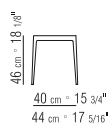

PRODUZIONE 2014 / PRODOTTO TAVOLINI RETTANGOLARI / PIANO IN VETRO (FINITURE DA VERIFICARSI SUL LISTINO PREZZI) / STRUTTURA IN METALLO (FINITURE DA VERIFICARSI SUL LISTINO PREZZI) • INTRODUCED 2014 / PRODUCT RECTANGULAR SMALL TABLES / TOP IN GLASS (SEE FINISHINGS ON THE PRICE LIST) / FRAME IN METAL (SEE FINISHINGS ON THE PRICE LIST) • PRODUKTION 2014 / PRODUKT RECHTECKIGE BEISTELLTISCHE / PLATTE AUS GLAS (AUSFUEHRUNGEN GEM. PREISLISTE) / GESTELL AUS METALL (AUSFUEHRUNGEN GEM. PREISLISTE)

21370