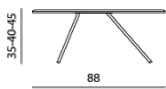

Liliom - 3-hoek bekleed