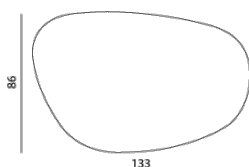

## Liliom - 4-hoek bekleed

Afmetingen (cm)  
Breedte: 81  
Lengte: 88  
Hoogte: 40

Vanaf prijzen  
Leer : € 695,00

## Liliom - 4-hoek

Afmetingen (cm)  
Breedte: 81  
Lengte: 88  
Hoogte: 40

Vanaf prijzen  
Hout : € 550,00

## Liliom - XL

Afmetingen (cm)  
Breedte: 86  
Lengte: 133  
Hoogte: 40

Vanaf prijzen  
Hout : € 795,00

## Liliom - Small

Afmetingen (cm)  
Breedte: 41  
Lengte: 44  
Hoogte: 58

Vanaf prijzen  
Hout : € 395,00