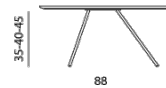

## Liliom - 3-hoek

Afmetingen (cm)  
Breedte: 83  
Lengte: 88  
Hoogte: 40

Vanaf prijzen  
Hout : € 550,00

## Liliom - 4-hoek bekleed

Afmetingen (cm)  
Breedte: 81  
Lengte: 88  
Hoogte: 40

Vanaf prijzen  
Leer : € 695,00

## Liliom - 4-hoek

Afmetingen (cm)  
Breedte: 81  
Lengte: 88  
Hoogte: 40

Vanaf prijzen  
Hout : € 550,00

## Liliom - XL

Afmetingen (cm)  
Breedte: 86  
Lengte: 133  
Hoogte: 40

Vanaf prijzen  
Hout : € 795,00