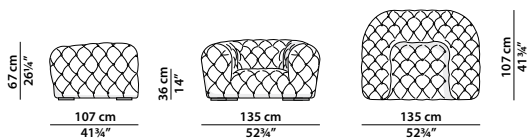

CHESTER MOON

Paola Navone

355 x 107 | Kashmir Sucre

120 x 120 | Kashmir Saphir

Extra Opal

135 x 107 h67 | 1,25 m³

Poltrona. Armchair.

195 x 107 h67 | 1,80 m³

Divano. Sofa.

255 x 107 h67 | 2,30 m³

Divano. Sofa.

295 x 107 h67 | 2,65 m³

Divano. Sofa.

355 x 107 h67 | 3,20 m³

Divano. Sofa.

395 x 107 h67 | 3,55 m³

Divano. Sofa.

120 x 120 h36 | 0,70 m³

Pouf.

200 x 70 h36 | 0,65 m³

Pouf.