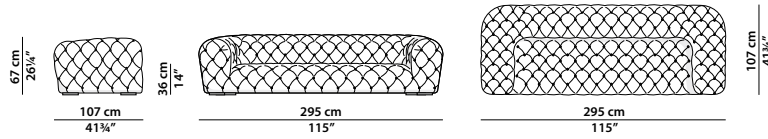

CHESTER MOON

Paola Navone

355 x 107 | Kashmir Sucre

120 x 120 | Kashmir Saphir

Extra Opal

135 x 107 h67 | 1,25 m³

Poltrona. Armchair.

195 x 107 h67 | 1,80 m³

Divano. Sofa.

255 x 107 h67 | 2,30 m³

Divano. Sofa.

295 x 107 h67 | 2,65 m³

Divano. Sofa.

355 x 107 h67 | 3,20 m³

Divano. Sofa.

395 x 107 h67 | 3,55 m³

Divano. Sofa.

120 x 120 h36 | 0,70 m³

Pouf.

200 x 70 h36 | 0,65 m³

Pouf.