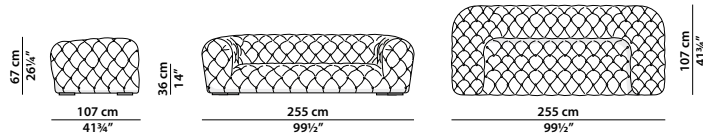

CHESTER MOON

Paola Navone

355 x 107 | Kashmir Sucre

120 x 120 | Kashmir Saphir

Extra Opal

135 x 107 h67 | 1,25 m³

Poltrona. Armchair.

195 x 107 h67 | 1,80 m³

Divano. Sofa.

255 x 107 h67 | 2,30 m³

Divano. Sofa.

295 x 107 h67 | 2,65 m³

Divano. Sofa.

355 x 107 h67 | 3,20 m³

Divano. Sofa.

395 x 107 h67 | 3,55 m³

Divano. Sofa.

120 x 120 h36 | 0,70 m³

Pouf.

200 x 70 h36 | 0,65 m³

Pouf.