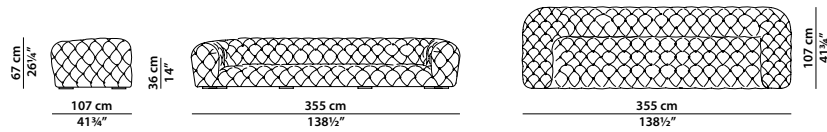

CHESTER MOON

Paola Navone

355 x 107 | Kashmir Sucre

120 x 120 | Kashmir Saphir

Extra Opal

135 x 107 h67 | 1,25 m³

Poltrona. Armchair.

195 x 107 h67 | 1,80 m³

Divano. Sofa.

255 x 107 h67 | 2,30 m³

Divano. Sofa.

295 x 107 h67 | 2,65 m³

Divano. Sofa.

355 x 107 h67 | 3,20 m³

Divano. Sofa.

395 x 107 h67 | 3,55 m³

Divano. Sofa.

120 x 120 h36 | 0,70 m³

Pouf.

200 x 70 h36 | 0,65 m³

Pouf.