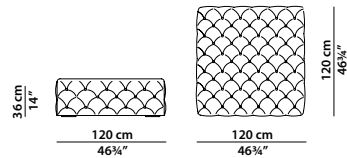

CHESTER MOON

Paola Navone

355 x 107 | Kashmir Sucre

120 x 120 | Kashmir Saphir

Extra Opal

135 x 107 h67 | 1,25 m³

Poltrona. Armchair.

195 x 107 h67 | 1,80 m³

Divano. Sofa.

255 x 107 h67 | 2,30 m³

Divano. Sofa.

295 x 107 h67 | 2,65 m³

Divano. Sofa.

355 x 107 h67 | 3,20 m³

Divano. Sofa.

395 x 107 h67 | 3,55 m³

Divano. Sofa.

120 x 120 h36 | 0,70 m³

Pouf.

200 x 70 h36 | 0,65 m³

Pouf.