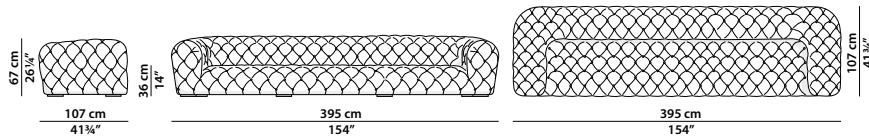

CHESTER MOON

Paola Navone

355 x 107 | Kashmir Sucre

120 x 120 | Kashmir Saphir

Extra Opal

135 x 107 h67 | 1,25 m³

Poltrona. Armchair.

195 x 107 h67 | 1,80 m³

Divano. Sofa.

255 x 107 h67 | 2,30 m³

Divano. Sofa.

295 x 107 h67 | 2,65 m³

Divano. Sofa.

355 x 107 h67 | 3,20 m³

Divano. Sofa.

395 x 107 h67 | 3,55 m³

Divano. Sofa.

120 x 120 h36 | 0,70 m³

Pouf.

200 x 70 h36 | 0,65 m³

Pouf.