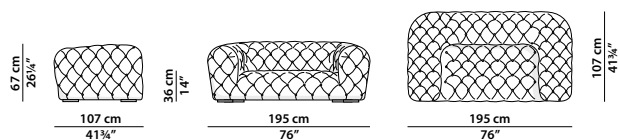

CHESTER MOON

Paola Navone

355 x 107 | Kashmir Sucre

120 x 120 | Kashmir Saphir

Extra Opal

135 x 107 h67 | 1,25 m³

Poltrona. Armchair.

195 x 107 h67 | 1,80 m³

Divano. Sofa.

255 x 107 h67 | 2,30 m³

Divano. Sofa.

295 x 107 h67 | 2,65 m³

Divano. Sofa.

355 x 107 h67 | 3,20 m³

Divano. Sofa.

395 x 107 h67 | 3,55 m³

Divano. Sofa.

120 x 120 h36 | 0,70 m³

Pouf.

200 x 70 h36 | 0,65 m³

Pouf.