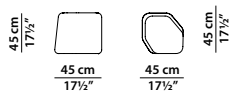

Nabuck Wood

Nabuck Lichen

Struttura in polimex con imbottitura in poliuretano espanso a densità differenziata. Piedini regolabili.

Modello componibile tramite magneti acquistabile singolarmente o nelle composizioni indicate. Disponibile solo in pelli morbide. §

45 x 45 h45

Pouf.

58 x 41 h45

Pouf.

99 x 42 h45

Pouf.

112 x 83 h45

Composizione A
A composition

85 x 58 h45

Composizione B
B composition

98 x 83 h45

Composizione C
C composition

112 x 83 h45

Composizione D
D composition