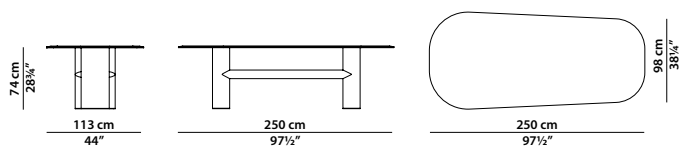

250 x 113 h74

Tavolo. Table.