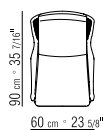

COD 22221/22231