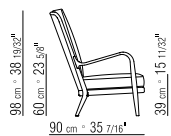

RÜCKENKISSEN DAUNEN FÜLLUNG

BEZÜGE ABZIEHBARE STOFF- ODER LEDERBEZÜGE (AUSGENOMMEN BEI DER VERSION MIT DER GEPOLSTERTEN RÜCKENLEHNE)

COD 22221/22231

COD 22222/22232

COD 22299

COD 22201/22211

COD 22202/22212