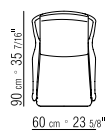

RÜCKENKISSEN DAUNEN FÜLLUNG

BEZÜGE ABZIEHBARE STOFF- ODER LEDERBEZÜGE (AUSGENOMMEN BEI DER VERSION MIT DER GEPOLSTERTEN RÜCKENLEHNE)

COD 22221/22231

COD 22222/22232

COD 22299

COD 22201/22211

COD 22202/22212