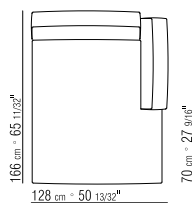

FÜSSE METALLFÜSSE (AUSFÜHRUNGEN SIEHE
PREISLISTE)

BEZÜGE ABZIEHBARE STOFF- ODER LEADERBEZÜGE

23506

23507

23508

235017

23519

23529

235A9

235A3

235A4

235A5

23599

255X95 CM

N.1 COD. 23504 - DIVANO 255X95 CM

N.3 COD. 23599 - CUSCINO 52X48 CM

166X360 CM

N.1 COD. 23514 - FIANCO 232X95 CM DX

N.1 COD. 23524 - FIANCO TERMINALE 166 CM DX

N.6 COD. 23599 - CUSCINO 52X48 CM