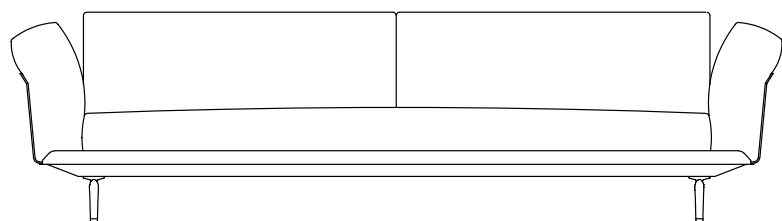

CUSCINI SEDUTA IN PIUMA D'OCA
CON INSERTO IN MATERIALE INDEFORMABILE
CUSCINI IN PIUMA D'OCA SU RICHIESTA
CON SUPPLEMENTO DI PREZZO

PIEDI IN METALLO (FINITURE DA VERIFICARE
SUL LISTINO PREZZI)

RIVESTIMENTO IN TESSUTO O PELLE
SFODERABILE

CATEGORIES SOFAS/SECTIONAL SOFAS/
OTTOMANS - SMALL TABLES/CONSOLE

PRODUCT SOFA - SECTIONAL SOFA
FRAME METAL COVERED IN BLACK
RECONSTITUTED HIDE

BACK IN POLYURETHANE AND DOWN WITH SHEET
METAL CORE COVERED IN HIDE (COLORS TO BE
VERIFIED IN THE PRICE LIST)

ARMREST IN DOWN WITH SHEET METAL CORE
COVERED IN HIDE (COLORS TO BE VERIFIED
IN THE PRICE LIST)

SEAT CUSHIONS IN DOWN WITH FOAM INNER
CORE

PILLOWS IN DOWN UPON REQUEST
WITH UP CHARGE

FEET IN METAL (FINISHES TO BE VERIFIED
IN THE PRICE LIST)

UPHOLSTERY REMOVABLE FABRIC
OR LEATHER COVERS

TIPOLOGIE SOFA / SOFAMODULE / POUF -
COUCHTISCHE / KONSOLLE

PRODUKT SOFA - SOFAMODULE

GESTELL METALLGESTELL MIT
WIEDERVERWERTETEM SCHWARZEN KERNLEDER

RÜCKENLEHNE POLYURETHANSCHAUM UND
DAUNEN MIT EINER MIT KERNLEDER BEZOGENEN
METALLSTRUKTUR (FARBEN SIEHE PREISLISTE)

ARMLEHNEN DAUNENPOLSTERUNG,
VERSTÄRKT DURCH EINE KERNLEDERBEZOGENE
METALLPLATTE (FARBEN SIEHE PREISLISTE)

SITZKISSEN DAUNENKISSEN MIT
UNVERFORMBAREN KERN

KISSEN DAUNENKISSEN AUF WUNSCH GEGEN
MEHRPREIS SEPARAT ERHÄLTICH

FÜSSE METALLFÜSSE (AUSFÜHRUNGEN SIEHE
PREISLISTE)

BEZÜGE ABZIEHBARE STOFF- ODER LEADERBEZÜGE