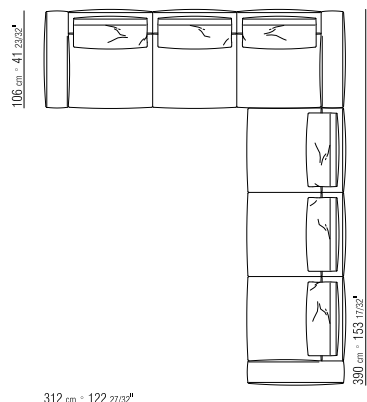

271XQ

N.1 COD. 27105 divano cm.312x106	N.1 COD. 27105 sola cm.312x106
N.1 COD. 27116 fianco dx cm.284x106	N.1 COD. 27116 end unit r cm.284x106
cuscini optional suggeriti (prezzo non incluso)	suggested optional cushions (price not included)
N.6 COD. 27198 cuscino cm.52x48	N.6 COD. 27198 cushion cm.52x48

271XR