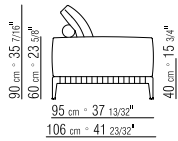

27103 / 271A3