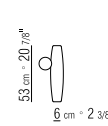

27147 / 271F7

27151 / 271G1

27195

27198

271XA

- | | |
|--|--|
| N.1 COD. 271A3 divano cm.227x106 brunito | N.1 COD. 271A3 sofa cm.227x106 burnished |
| N.1 COD. 271A8 elemento cm.170x106 brunito | N.1 COD. 271A8 unit cm.170x106 burnished |
| cuscini optional suggeriti (prezzo non incluso) suggested optional cushions (price not included) | |
| N.1 COD. 27195 cuscino c/ruolo cm.73x53 | N.1 COD. 27195 cushion w/roll cm.73x53 |
| N.4 COD. 27198 cuscino cm.52x48 | N.4 COD. 27198 cushion cm.52x48 |