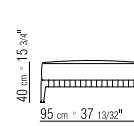

27147 / 271F7

27151 / 271G1

27195

27198

271XA

- | | |
|--|--|
| N.1 COD. 271A3 divano cm.227x106 brunito | N.1 COD. 271A3 sofa cm.227x106 burnished |
| N.1 COD. 271A8 elemento cm.170x106 brunito | N.1 COD. 271A8 unit cm.170x106 burnished |
| cuscini optional suggeriti (prezzo non incluso) suggested optional cushions (price not included) | |
| N.1 COD. 27195 cuscino c/ruolo cm.73x53 | N.1 COD. 27195 cushion w/roll cm.73x53 |
| N.4 COD. 27198 cuscino cm.52x48 | N.4 COD. 27198 cushion cm.52x48 |