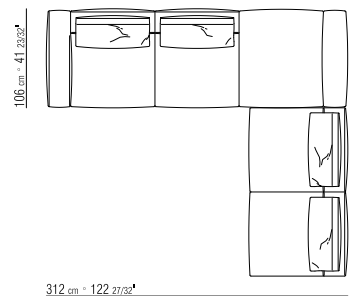

271XH

N.1 COD. 271F7 elemento terminale sx con braccioli cm.312x106 brunito	N.1 COD. 271F7 long corner l w/armrest cm.312x106 burnished
N.1 COD. 271A8 elemento cm.170x106 brunito	N.1 COD. 271A8 unit cm.170x106 burnished
cuscini optional suggeriti (prezzo non incluso)	suggested optional cushions (price not included)
N.1 COD. 27195 cuscino c/rotolo cm.73x53	N.1 COD. 27195 cushion w/roll cm.73x53
N.6 COD. 27198 cuscino cm.52x48	N.6 COD. 27198 cushion cm.52x48