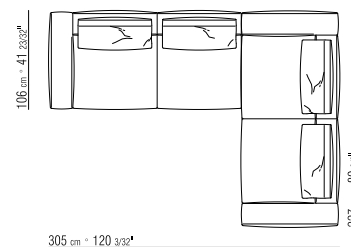

271XL

N.1 COD. 271B3 fianco sx cm.199x106 brunito	N.1 COD. 271B3 end unit l cm.199x106 burnished
N.1 COD. 271A3 divano cm.227x106 brunito	N.1 COD. 271A3 sofa cm.227x106 burnished
cuscini optional suggeriti (prezzo non incluso)	suggested optional cushions (price not included)
N.6 COD. 27198 cuscino cm.52x48	N.6 COD. 27198 cushion cm.52x48