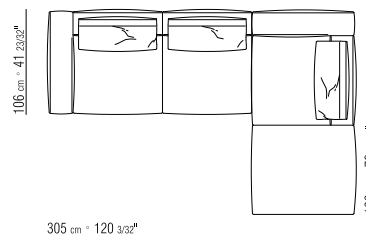

N.1 COD. 27113 fianco sx cm.199x106	N.1 COD. 27113 end unit l cm.199x106
N.1 COD. 27123 fianco terminale sx cm.199x106	N.1 COD. 27123 long corner l cm.199x106
cuscini optional suggeriti (prezzo non incluso)	suggested optional cushions (price not included)
N.1 COD. 27195 cuscino c/ruolo cm.73x53	N.1 COD. 27195 cushion w/roll cm.73x53
N.4 COD. 27198 cuscino cm.52x48	N.4 COD. 27198 cushion cm.52x48

271XS