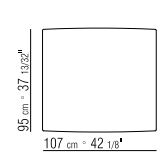

27147 / 271F7

27151 / 271G1

27195

27198

271XA

- | | |
|--|--|
| N.1 COD. 271A3 divano cm.227x106 brunito | N.1 COD. 271A3 sofa cm.227x106 burnished |
| N.1 COD. 271A8 elemento cm.170x106 brunito | N.1 COD. 271A8 unit cm.170x106 burnished |
| cuscini optional suggeriti (prezzo non incluso) suggested optional cushions (price not included) | |
| N.1 COD. 27195 cuscino c/ruolo cm.73x53 | N.1 COD. 27195 cushion w/roll cm.73x53 |
| N.4 COD. 27198 cuscino cm.52x48 | N.4 COD. 27198 cushion cm.52x48 |