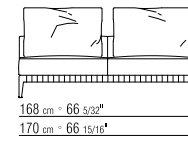

27108 / 271A8