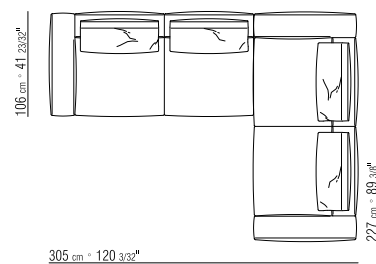

N.1 COD. 27113 fianco sx cm.199x106	N.1 COD. 27113 end unit l cm.199x106
N.1 COD. 27103 divano cm.227x106	N.1 COD. 27103 sofa cm.227x106
cuscini optional suggeriti (prezzo non incluso) | suggested optional cushions (price not included)	
N.6 COD. 27198 cuscino cm.52x48	N.6 COD. 27198 cushion cm.52x48