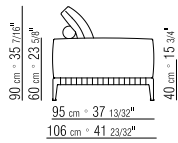

27147 / 271F7

27151 / 271G1

27195

27198

271XA

- | | |
|--|--|
| N.1 COD. 271A3 divano cm.227x106 brunito | N.1 COD. 271A3 sofa cm.227x106 burnished |
| N.1 COD. 271A8 elemento cm.170x106 brunito | N.1 COD. 271A8 unit cm.170x106 burnished |
| cuscini optional suggeriti (prezzo non incluso) suggested optional cushions (price not included) | |
| N.1 COD. 27195 cuscino c/ruolo cm.73x53 | N.1 COD. 27195 cushion w/roll cm.73x53 |
| N.4 COD. 27198 cuscino cm.52x48 | N.4 COD. 27198 cushion cm.52x48 |