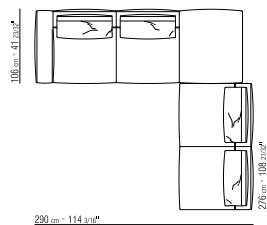

271XQ

N.1 COD. 27105 divano cm.312x106	N.1 COD. 27105 sola cm.312x106
N.1 COD. 27116 fianco dx cm.284x106	N.1 COD. 27116 end unit r cm.284x106
cuscini optional suggeriti (prezzo non incluso)	suggested optional cushions (price not included)
N.6 COD. 27198 cuscino cm.52x48	N.6 COD. 27198 cushion cm.52x48

271XR

N.1 COD. 27113 fianco sx cm.199x106	N.1 COD. 27113 end unit l cm.199x106
N.1 COD. 27123 fianco terminale sx cm.199x106	N.1 COD. 27123 long corner l cm.199x106
cuscini optional suggeriti (prezzo non incluso)	suggested optional cushions (price not included)
N.1 COD. 27195 cuscino c/ruolo cm.73x53	N.1 COD. 27195 cushion w/roll cm.73x53
N.4 COD. 27198 cuscino cm.52x48	N.4 COD. 27198 cushion cm.52x48

271XS

N.1 COD. 27117 fianco sx cm.284x106	N.1 COD. 27117 end unit l cm.284x106
N.1 COD. 27123 fianco terminale sx cm.199x106	N.1 COD. 27123 long corner l cm.199x106
cuscini optional suggeriti (prezzo non incluso)	suggested optional cushions (price not included)
N.4 COD. 27198 cuscino cm.52x48	N.4 COD. 27198 cushion cm.52x48

271XT

N.1 COD. 27117 fianco sx cm.284x106	N.1 COD. 27117 end unit l cm.284x106
N.1 COD. 27127 fianco terminale sx cm.284x106	N.1 COD. 27127 long corner l cm.284x106
cuscini optional suggeriti (prezzo non incluso)	suggested optional cushions (price not included)
N.6 COD. 27198 cuscino cm.52x48	N.6 COD. 27198 cushion cm.52x48

271XU

271XV