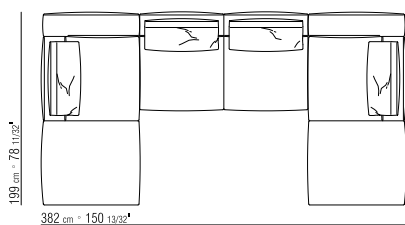

271XK

N.1 COD. 271C2 fianco terminale dx cm.199x106 brunito	N.1 COD. 271C2 long corner r cm.199x106 burnished
N.1 COD. 271A8 elemento cm.170x106 brunito	N.1 COD. 271A8 unit cm.170x106 burnished
N.1 COD. 271C3 fianco terminale sx cm.199x106 brunito	N.1 COD. 271C3 long corner l cm.199x106 burnished
cuscini optional suggeriti (prezzo non incluso)	suggested optional cushions (price not included)
N.5 COD. 27198 cuscino cm.52x48	N.5 COD. 27198 cushion cm.52x48