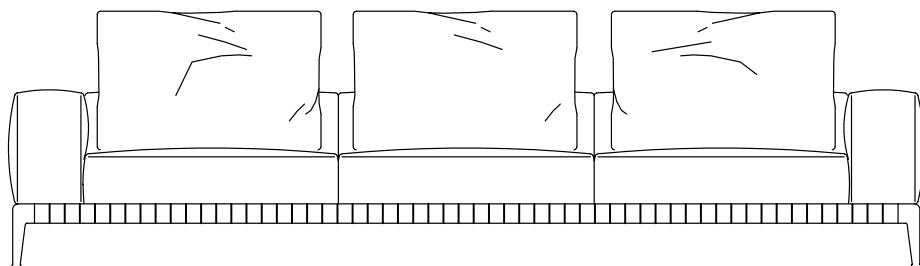

TYPES SOFAS / SECTIONAL SOFAS / OTTOMANS – CHAISE LONGUES / DAYBEDS – BEDS **PRODUCT** SOFA - SECTIONAL SOFA - OTTOMAN - CHAISE LONGUE **STRUCTURE** IN METAL WITH SATIN, CHROME, BLACK CHROME OR BURNISHED FINISH, WITH ELASTIC WEBBING FINISHED IN BLACK (5005), DARK BROWN (5004) OR TOBACCO (5015) COLOR COWHIDE **SEAT CUSHIONS** IN BLOWN POLYESTER FIBER WITH INSERT IN SINGLE-DENSITY CRUSHPROOF MATERIAL **BACKREST/ARMREST** IN METAL WITH MOLDED POLYURETHANE AND DACRON PADDING, COVERED WITH A PROTECTIVE LAMINATED FABRIC **BACKREST CUSHIONS** IN STERILIZED GOOSE DOWN (ASSOPIUMA CERTIFIED, GOLD LABEL) WITH POLYURETHANE FIBER SUPPORT BOLSTER **OPTIONAL CUSHIONS** IN STERILIZED GOOSE DOWN (ASSOPIUMA CERTIFIED, GOLD LABEL) UPON REQUEST, WITH UPCHARGE **FEET** IN CAST ALUMINUM WITH SATIN, CHROME, BLACK CHROME, OR BURNISHED FINISH. FEET REST ON TIPS MADE OF THERMOPLASTIC MATERIAL **UPHOLSTERY** IS REMOVABLE IN BOTH THE FABRIC AND LEATHER VERSIONS **UPHOLSTERY PIPING** TAILORING INCLUDES GROSGRAIN PIPING THAT CAN BE CRAFTED IN ALL THE COLORS ON THE SAMPLE BOARD