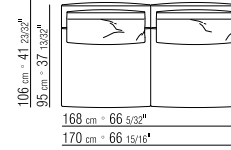

27108 / 271A8