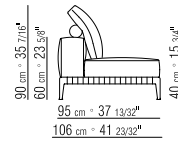

27108 / 271A8