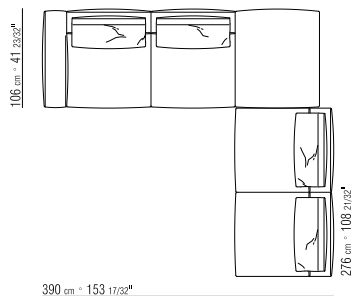

271XG

N.1 COD. 271C7 fianco terminale sx cm.284x106 brunito	N.1 COD. 271C7 long corner l cm.284x106 burnished
N.1 COD. 271A8 elemento cm.170x106 brunito	N.1 COD. 271A8 unit m.170x106 burnished
cuscini optional suggeriti (prezzo non incluso)	suggested optional cushions (price not included)
N.4 COD. 27198 cuscino cm.52x48	N.4 COD. 27198 cushion cm.52x48