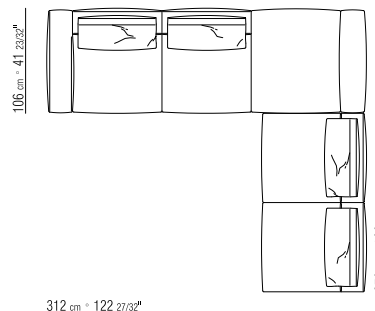

271XQ

N.1 COD. 27105 divano cm.312x106	N.1 COD. 27105 sola cm.312x106
N.1 COD. 27116 fianco dx cm.284x106	N.1 COD. 27116 end unit r cm.284x106
cuscini optional suggeriti (prezzo non incluso)	suggested optional cushions (price not included)
N.6 COD. 27198 cuscino cm.52x48	N.6 COD. 27198 cushion cm.52x48

271XR

N.1 COD. 27113 fianco sx cm.199x106	N.1 COD. 27113 end unit l cm.199x106
N.1 COD. 27123 fianco terminale sx cm.199x106	N.1 COD. 27123 long corner l cm.199x106
cuscini optional suggeriti (prezzo non incluso)	suggested optional cushions (price not included)
N.1 COD. 27195 cuscino c/ruolo cm.73x53	N.1 COD. 27195 cushion w/roll cm.73x53
N.4 COD. 27198 cuscino cm.52x48	N.4 COD. 27198 cushion cm.52x48

271XS

N.1 COD. 27117 fianco sx cm.284x106	N.1 COD. 27117 end unit l cm.284x106
N.1 COD. 27123 fianco terminale sx cm.199x106	N.1 COD. 27123 long corner l cm.199x106
cuscini optional suggeriti (prezzo non incluso)	suggested optional cushions (price not included)
N.4 COD. 27198 cuscino cm.52x48	N.4 COD. 27198 cushion cm.52x48

271XT

N.1 COD. 27117 fianco sx cm.284x106	N.1 COD. 27117 end unit l cm.284x106
N.1 COD. 27127 fianco terminale sx cm.284x106	N.1 COD. 27127 long corner l cm.284x106
cuscini optional suggeriti (prezzo non incluso)	suggested optional cushions (price not included)
N.6 COD. 27198 cuscino cm.52x48	N.6 COD. 27198 cushion cm.52x48

271XU

271XV