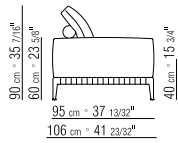

27113 / 271B3