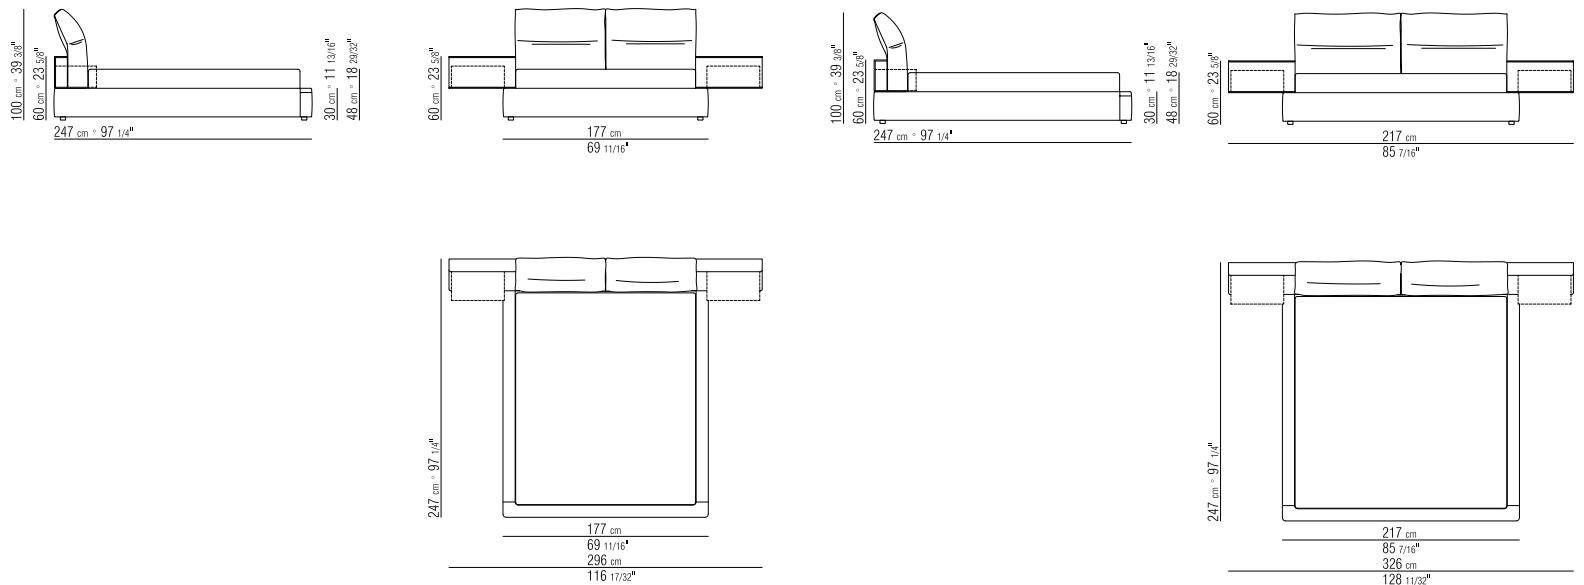

QUEEN SIZE

KING SIZE

BASE CON PIANALE A DOGHE IN LEGNO FISSA O CON CONTENITORE APRIBILE | TESTATA IN METALLO RIVESTITA IN CUIO ESTERNAMENTE  
 BASE WITH FIXED WOOD SLATS OR UNDER MATTRESS STORAGE OPTION | HEADBOARD IN METAL WITH EXTERNAL HIDE FINISH  
 ROST MIT HOLZLATTEN. MIT ODER OHNE BETTKASTEN | KOPFTEIL AUS METALL. AUSSENSEITE MIT KERNLEDER BEZOGEN