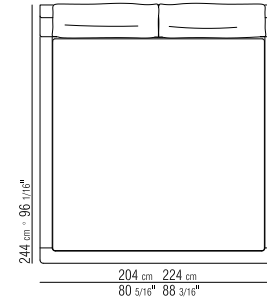

QUEEN SIZE

KING SIZE

BASE CON PIANALE A DOGHE IN LEGNO FISSA O CON CONTENITORE APRIBILE | TESTATA IN METALLO RIVESTITA IN CUIO ESTERNAMENTE  
 BASE WITH FIXED WOOD SLATS OR UNDER MATTRESS STORAGE OPTION | HEADBOARD IN METAL WITH EXTERNAL HIDE FINISH  
 ROST MIT HOLZLATTEN. MIT ODER OHNE BETTKASTEN | KOPFTEIL AUS METALL. AUSSENSEITE MIT KERNLEDER BEZOGEN