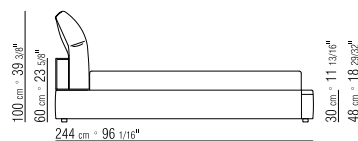

QUEEN SIZE

KING SIZE

BASE CON PIANALE A DOGHE IN LEGNO FISSA O CON CONTENITORE APRIBILE | TESTATA IN METALLO RIVESTITA IN CUIO ESTERNAMENTE  
 BASE WITH FIXED WOOD SLATS OR UNDER MATTRESS STORAGE OPTION | HEADBOARD IN METAL WITH EXTERNAL HIDE FINISH  
 ROST MIT HOLZLATTEN. MIT ODER OHNE BETTKASTEN | KOPFTEIL AUS METALL. AUSSENSEITE MIT KERNLEDER BEZOGEN