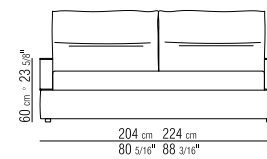

QUEEN SIZE

KING SIZE

BASE CON PIANALE A DOGHE IN LEGNO FISSA O CON CONTENITORE APRIBILE | TESTATA IN METALLO RIVESTITA IN CUIO ESTERNAMENTE  
 BASE WITH FIXED WOOD SLATS OR UNDER MATTRESS STORAGE OPTION | HEADBOARD IN METAL WITH EXTERNAL HIDE FINISH  
 ROST MIT HOLZLATTEN. MIT ODER OHNE BETTKASTEN | KOPFTEIL AUS METALL. AUSSENSEITE MIT KERNLEDER BEZOGEN