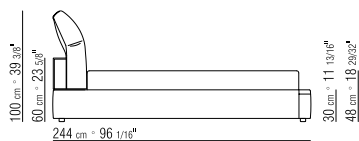

QUEEN SIZE

KING SIZE

BASE CON PIANALE A DOGHE IN LEGNO FISSA O CON CONTENITORE APRIBILE | TESTATA IN METALLO RIVESTITA IN CUIO ESTERNAMENTE  
 BASE WITH FIXED WOOD SLATS OR UNDER MATTRESS STORAGE OPTION | HEADBOARD IN METAL WITH EXTERNAL HIDE FINISH  
 ROST MIT HOLZLATTEN. MIT ODER OHNE BETTKASTEN | KOPFTEIL AUS METALL. AUSSENSEITE MIT KERNLEDER BEZOGEN