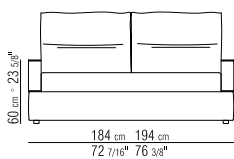

QUEEN SIZE

KING SIZE

BASE CON PIANALE A DOGHE IN LEGNO FISSA O CON CONTENITORE APRIBILE | TESTATA IN METALLO RIVESTITA IN CUIO ESTERNAMENTE  
 BASE WITH FIXED WOOD SLATS OR UNDER MATTRESS STORAGE OPTION | HEADBOARD IN METAL WITH EXTERNAL HIDE FINISH  
 ROST MIT HOLZLATTEN. MIT ODER OHNE BETTKASTEN | KOPFTEIL AUS METALL. AUSSENSEITE MIT KERNLEDER BEZOGEN