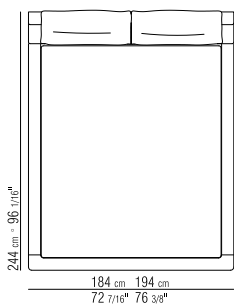

QUEEN SIZE

KING SIZE

BASE CON PIANALE A DOGHE IN LEGNO FISSA O CON CONTENITORE APRIBILE | TESTATA IN METALLO RIVESTITA IN CUIO ESTERNAMENTE  
 BASE WITH FIXED WOOD SLATS OR UNDER MATTRESS STORAGE OPTION | HEADBOARD IN METAL WITH EXTERNAL HIDE FINISH  
 ROST MIT HOLZLATTEN. MIT ODER OHNE BETTKASTEN | KOPFTEIL AUS METALL. AUSSENSEITE MIT KERNLEDER BEZOGEN

QUEEN SIZE

KING SIZE