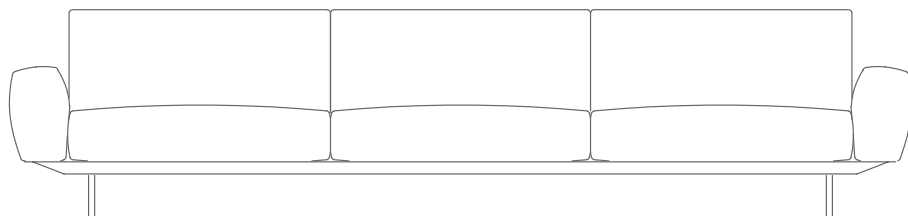

CUSHION DOWN-FILLED

UPHOLSTERY REMOVABLE FABRIC OR
LEATHER COVERS

PRODUKTARTEN SOFAS/ECKSOFAS/HOCKER
- CHAISELONGUE/DORMEUSE

PRODUKT SOFAS - ECKSOFAS - HOCKER
GESTELL METALLGESTELL MIT KERNLEDER
BEZOGEN IN DEN FARBEN: WEISS (5007),
GRAU (5003), TESTA DI MORO DUNKELBRAUN
(5004), TESTA DI MORO EXTRA DUNKELBRAUN
(5013), SCHWARZ (5005), OLIVGRÜN (5006),
BULGAREN ROT (5008), SAND (5001),
TABAK (5015). WILDLEDER: TESTA DI MORO
DUNKELBRAUN (6004), SCHWARZ (6005),
OLIVGRAU (6003), SAND (6001)

ARM- UND RÜCKENLEHNE AUS
SCHAUMPOLYURETHAN, DACRON UND
DAUNEN, MIT METALLEINSATZ

FÜSSE METALL LACKIERT, FARBE GRAU ODER
BRONZE 820, SATINIERT, CHROM, SCHARZ
CHROM, BRÜNIERT ODER CHAMPAGNER.

SITZKISSEN MIT DAUNENFÜLLUNG MIT KERN
AUS UNVERFORMBAREM MATERIAL

LOSE KISSEN MIT DAUNENFÜLLUNG -
SEPARAT BESTELLBAR

BEZÜGE ABZIEHBARE STOFF- ODER
LEDERBEZÜGE

PRODUKT EINSETZBARE RÜCKENLEHNE

RAHMEN METALLRAHMEN MIT KERNLEDER
BEZOGEN IN DEN FARBEN: WEISS (5007),
GRAU (5003), TESTA DI MORO DUNKELBRAUN
(5004), TESTA DI MORO EXTRA DUNKELBRAUN
(5013), SCHWARZ (5005), OLIVGRÜN (5006),
BULGAREN ROT (5008), SAND (5001),
TABAK (5015). WILDLEDER: TESTA DI MORO
DUNKELBRAUN (6004), SCHWARZ (6005),
OLIVGRAU (6003), SAND (6001)

SITZKISSEN DAUNENFÜLLUNG

KISSENBEZÜGE ABZIEHBARE STOFF- ODER
LEDERBEZÜGE