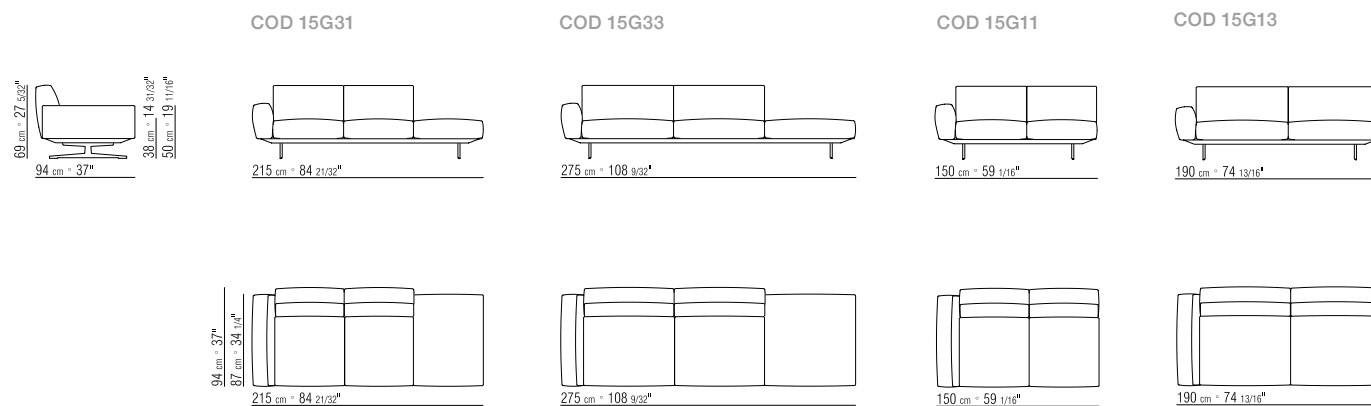

COD 15G25/15G89