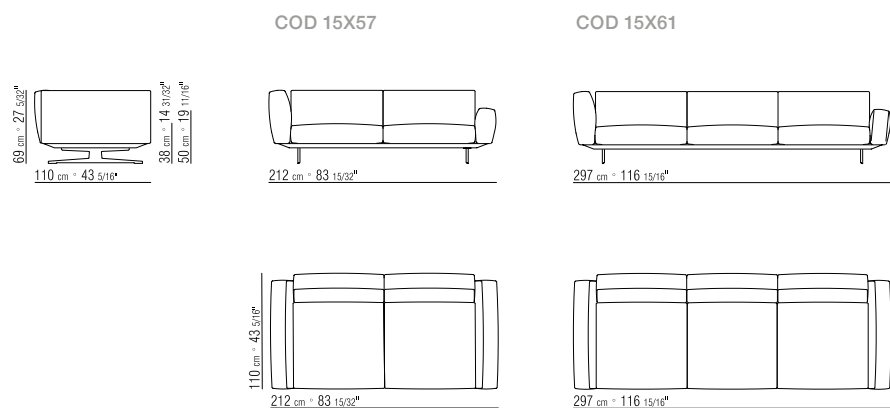

COD 15X13

COD 15X17

COD 15X33

COD 15X73

COD 15X77

COD 15X85

COD 15X89

293X94 CM

N.1 COD. 15G05 - DIVANO 293X94 CM

N.3 COD. 15G99 - CUSCINO 52X48 CM

N.2 COD. 15G98 - CUSCINO 63X55 CM

284X278 CM

N.1 COD. 15G12 - FIANCO 190X94 CM

N.1 COD. 15G40 - FIANCO TER. BR. ALTO 278X94 CM

N.4 COD. 15G99 - CUSCINO 52X48 CM