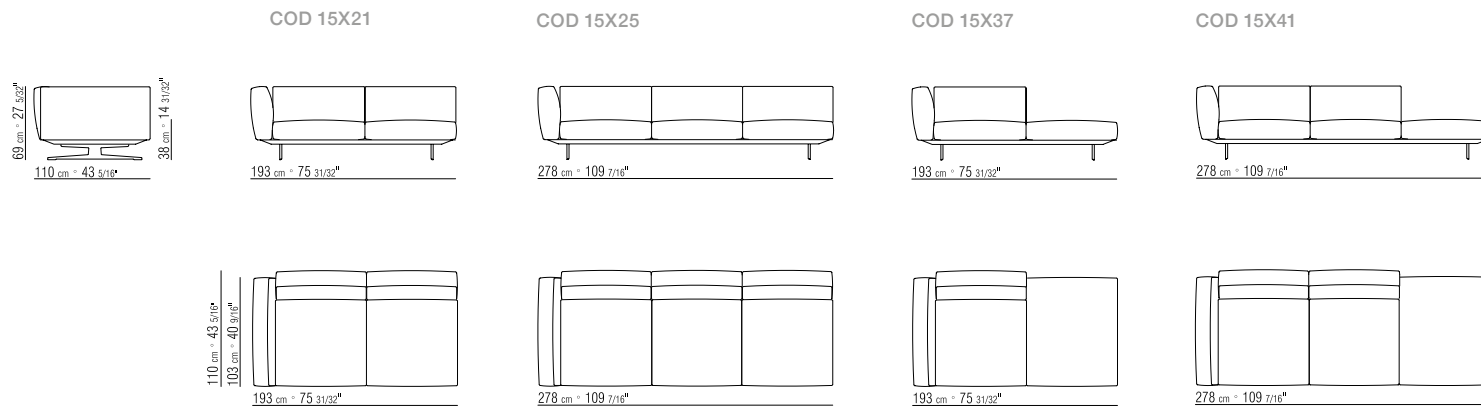

COD 15X13

COD 15X17

COD 15X33

COD 15X73

COD 15X77

COD 15X85

COD 15X89

293X94 CM

N.1 COD. 15G05 - DIVANO 293X94 CM

N.3 COD. 15G99 - CUSCINO 52X48 CM

N.2 COD. 15G98 - CUSCINO 63X55 CM

284X278 CM

N.1 COD. 15G12 - FIANCO 190X94 CM

N.1 COD. 15G40 - FIANCO TER. BR. ALTO 278X94 CM

N.4 COD. 15G99 - CUSCINO 52X48 CM