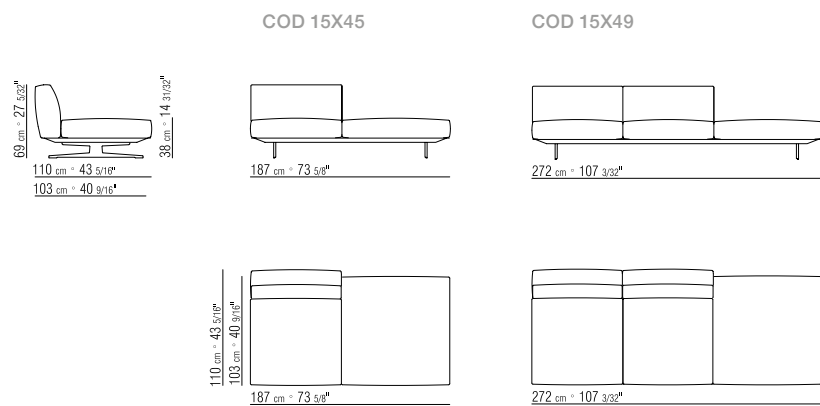

COD 15X13

COD 15X17

COD 15X33

COD 15X73

COD 15X77

COD 15X85

COD 15X89

293X94 CM

N.1 COD. 15G05 - DIVANO 293X94 CM

N.3 COD. 15G99 - CUSCINO 52X48 CM

N.2 COD. 15G98 - CUSCINO 63X55 CM

284X278 CM

N.1 COD. 15G12 - FIANCO 190X94 CM

N.1 COD. 15G40 - FIANCO TER. BR. ALTO 278X94 CM

N.4 COD. 15G99 - CUSCINO 52X48 CM