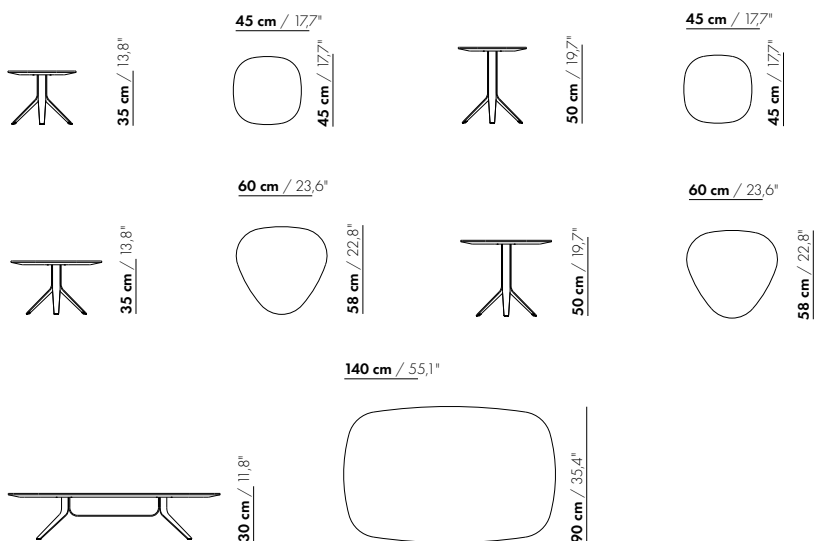

Graniet: nero bernini (zwart)

ONDERSTEL

Mat zwart of bruin metallic gepoedercoat

Overige informatie

Kratverpakking + € 200

prijzen en afmetingen

	VIERKANT 45X45	DRIEHOEK 60X58	RECHTHOEK 140X90	
				
UITVOERING:				
Massief eiken / massief essen	€ 729	€ 1032	€ 1652	
Massief noten	€ 825	€ 1202	€ 2066	
Marron emperador	€ 937	€ 1214	€ 2715	
Arebescato / Verde alpi / Nero bernini	€ 1013	€ 1344	€ 3185	
VOLUME:				
Volume m ³	0,10	0,11	0,14	
Gewicht kg massief	9	10	28	
Gewicht kg marmer/graniet	17	22	77	
Aantal colli	2	2	2	

inch = cm x 0.39

Prijzen incl. BTW

Geert Koster

Over de ontwerper

Geert Koster, geboren in 1961 in Groningen. Hij haalde in 1984 zijn diploma aan de Academie voor Art Minerva in Groningen en in 1985 aan de Domus Academie in Milaan. Sindsdien werkt hij in Italië, in 1989 opent hij zijn studio in Milaan, werkt op het gebied van interieur, tentoonstellingen, meubilair, product en industrieel ontwerp.