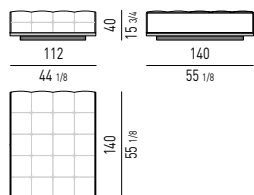

SOFÀ CM 224x112 - SCHIENALE CM 112
SOFÀ CM 224x112 - BACKREST CM 112

SOFÀ CM 224x112 - 1 SCHIENALE CM 196 E 1 SCHIENALE CM 112
SOFÀ CM 224x112 - 1 BACKREST CM 196 AND 1 BACKREST CM 112

SOFÀ CM 224x112 - 2 SCHIENALI CM 112
SOFÀ CM 224x112 - 2 BACKRESTS CM 112

SX

DX

Minotti

PROFONDITÀ CM 140 | DEPTH CM 140

POUF CM 112x140
OTTOMAN CM 112x140

ELEMENTO CM 112x140 - SCHIENALE CM 84
ELEMENT CM 112x140 - BACKREST CM 84

Schienale sinistro
Left backrest

Schienale destro
Right backrest

ELEMENTO CM 112x140 - SCHIENALE CM 112
ELEMENT CM 112x140 - BACKREST CM 112

POUF CM 140x140
OTTOMAN CM 140x140

ELEMENTO CM 140x140 - SCHIENALE CM 84
ELEMENT CM 140x140 - BACKREST CM 84

Schienale sinistro
Left backrest

Schienale sinistro
Left backrest

Schienale destro
Right backrest

ELEMENTO CM 168x140 - SCHIENALE CM 168
ELEMENT CM 168x140 - BACKREST CM 168

PROFONDITÀ CM 168 | DEPTH CM 168

POUF CM 112x168
OTTOMAN CM 112x168