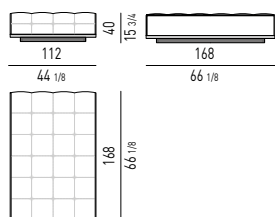

Schienale destro
Right backrest

Schienale centrale
Central backrest

ELEMENTO CM 140x140 - SCHIENALE CM 140
ELEMENT CM 140x140 - BACKREST CM 140

POUF CM 168x140
OTTOMAN CM 168x140

ELEMENTO CM 168x140 - SCHIENALE CM 112
ELEMENT CM 168x140 - BACKREST CM 112

Schienale sinistro
Left backrest

Schienale destro
Right backrest

ELEMENTO CM 168x140 - SCHIENALE CM 168
ELEMENT CM 168x140 - BACKREST CM 168

PROFONDITÀ CM 168 | DEPTH CM 168

POUF CM 112x168
OTTOMAN CM 112x168

COUCH CM 112x168 - SCHIENALE CM 84
COUCH CM 112x168 - BACKREST CM 84

Schienale sinistro
Left backrest

Schienale destro
Right backrest

COUCH CM 112x168 - SCHIENALE CM 112
COUCH CM 112x168 - BACKREST CM 112

CHAISE-LONGUE CM 112x168 - 2 SCHIENALI CM 84
CHAISE-LONGUE CM 112x168 - 2 BACKRESTS CM 84

Minotti

POUF CM 140x168
OTTOMAN CM 140x168

COUCH CM 140x168 - SCHIENALE CM 112
COUCH CM 140x168 - BACKREST CM 112