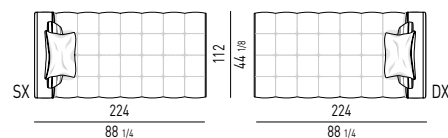

Schienale sinistro
Left backrest

Schienale destro
Right backrest

ELEMENTO CM 168x112 - SCHIENALE CM 168
ELEMENT CM 168x112 - BACKREST CM 168

SOFÀ CM 168x112 - 2 SCHIENALI CM 84
SOFÀ CM 168x112 - 2 BACKRESTS CM 84

SOFÀ CM 168x112 - 1 SCHIENALE CM 140 E 1 SCHIENALE CM 112
SOFÀ CM 168x112 - 1 BACKREST CM 140 AND 1 BACKREST CM 112

POUF CM 224x112
OTTOMAN CM 224x112

ELEMENTO CM 224x112 - SCHIENALE CM 224
ELEMENT CM 224x112 - BACKREST CM 224

SOFÀ CM 224x112 - SCHIENALE CM 112
SOFÀ CM 224x112 - BACKREST CM 112

SOFÀ CM 224x112 - 1 SCHIENALE CM 196 E 1 SCHIENALE CM 112
SOFÀ CM 224x112 - 1 BACKREST CM 196 AND 1 BACKREST CM 112

SOFÀ CM 224x112 - 2 SCHIENALI CM 112
SOFÀ CM 224x112 - 2 BACKRESTS CM 112

SX

DX

Minotti

PROFONDITÀ CM 140 | DEPTH CM 140

POUF CM 112x140
OTTOMAN CM 112x140

ELEMENTO CM 112x140 - SCHIENALE CM 84
ELEMENT CM 112x140 - BACKREST CM 84

Schienale sinistro
Left backrest

Schienale destro
Right backrest