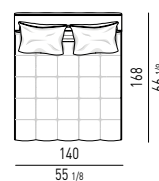

Schienale sinistro
Left backrest

Schienale destro
Right backrest

ELEMENTO CM 168x140 - SCHIENALE CM 168
ELEMENT CM 168x140 - BACKREST CM 168

PROFONDITÀ CM 168 | DEPTH CM 168

POUF CM 112x168
OTTOMAN CM 112x168

COUCH CM 112x168 - SCHIENALE CM 84
COUCH CM 112x168 - BACKREST CM 84

Schienale sinistro
Left backrest

Schienale destro
Right backrest

COUCH CM 112x168 - SCHIENALE CM 112
COUCH CM 112x168 - BACKREST CM 112

CHAISE-LONGUE CM 112x168 - 2 SCHIENALI CM 84
CHAISE-LONGUE CM 112x168 - 2 BACKRESTS CM 84

Minotti

POUF CM 140x168
OTTOMAN CM 140x168

COUCH CM 140x168 - SCHIENALE CM 112
COUCH CM 140x168 - BACKREST CM 112

DOPPIO COUCH CM 140x168 - SCHIENALE CM 140
DOUBLE COUCH CM 140x168 - BACKREST CM 140

POUF CM 168x168
OTTOMAN CM 168x168

CHAISE-LONGUE CM 168x168 - SCHIENALE CM 112
CHAISE-LONGUE CM 168x168 - BACKREST CM 112