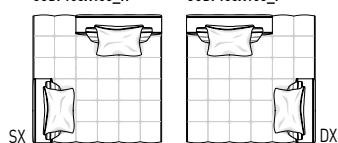

DOPPIO COUCH CM 140x168 - SCHIENALE CM 140
DOUBLE COUCH CM 140x168 - BACKREST CM 140

POUF CM 168x168
OTTOMAN CM 168x168

CHAISE-LONGUE CM 168x168 - SCHIENALE CM 112
CHAISE-LONGUE CM 168x168 - BACKREST CM 112

DOPPIA CHAISE-LONGUE CM 168x168 - SCHIENALE CM 168
DOUBLE CHAISE-LONGUE CM 168x168 - BACKREST CM 168

CHAISE-LONGUE CM 168x168 - 1 SCHIENALE CM 112 E 1 SCHIENALE CM 84
CHAISE-LONGUE CM 168x168 - 1 BACKREST CM 112 AND 1 BACKREST CM 84

DOPPIA CHAISE-LONGUE CM 168x168 - 1 SCHIENALE CM 168 E 1 SCHIENALE CM 84
DOUBLE CHAISE-LONGUE CM 168x168 - 1 BACKREST CM 168 AND 1 BACKREST CM 84

Minotti

PROFONDITÀ CM 224 | DEPTH CM 224

POUF CM 112x224 OTTOMAN CM 112x224