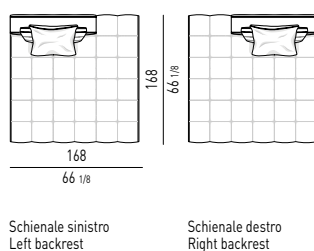

Schienale sinistro
Left backrest

Schienale destro
Right backrest

ELEMENTO CM 168x140 - SCHIENALE CM 168
ELEMENT CM 168x140 - BACKREST CM 168

PROFONDITÀ CM 168 | DEPTH CM 168

POUF CM 112x168
OTTOMAN CM 112x168

COUCH CM 112x168 - SCHIENALE CM 84
COUCH CM 112x168 - BACKREST CM 84

Schienale sinistro
Left backrest

Schienale destro
Right backrest

COUCH CM 112x168 - SCHIENALE CM 112
COUCH CM 112x168 - BACKREST CM 112

CHAISE-LONGUE CM 112x168 - 2 SCHIENALI CM 84
CHAISE-LONGUE CM 112x168 - 2 BACKRESTS CM 84

Minotti

POUF CM 140x168
OTTOMAN CM 140x168

COUCH CM 140x168 - SCHIENALE CM 112
COUCH CM 140x168 - BACKREST CM 112

DOPPIO COUCH CM 140x168 - SCHIENALE CM 140
DOUBLE COUCH CM 140x168 - BACKREST CM 140

POUF CM 168x168
OTTOMAN CM 168x168

CHAISE-LONGUE CM 168x168 - SCHIENALE CM 112
CHAISE-LONGUE CM 168x168 - BACKREST CM 112