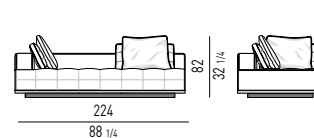

SOFÀ CM 224x112 - 1 SCHIENALE CM 196 E 1 SCHIENALE CM 112
SOFÀ CM 224x112 - 1 BACKREST CM 196 AND 1 BACKREST CM 112