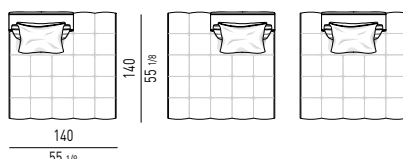

SOFÀ CM 224x112 - SCHIENALE CM 112
SOFÀ CM 224x112 - BACKREST CM 112

SOFÀ CM 224x112 - 1 SCHIENALE CM 196 E 1 SCHIENALE CM 112
SOFÀ CM 224x112 - 1 BACKREST CM 196 AND 1 BACKREST CM 112

SOFÀ CM 224x112 - 2 SCHIENALI CM 112
SOFÀ CM 224x112 - 2 BACKRESTS CM 112

SX

DX

Minotti

PROFONDITÀ CM 140 | DEPTH CM 140

POUF CM 112x140
OTTOMAN CM 112x140

ELEMENTO CM 112x140 - SCHIENALE CM 84
ELEMENT CM 112x140 - BACKREST CM 84

Schienale sinistro
Left backrest

Schienale destro
Right backrest

ELEMENTO CM 112x140 - SCHIENALE CM 112
ELEMENT CM 112x140 - BACKREST CM 112

POUF CM 140x140
OTTOMAN CM 140x140

ELEMENTO CM 140x140 - SCHIENALE CM 84
ELEMENT CM 140x140 - BACKREST CM 84

Schienale sinistro
Left backrest