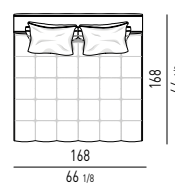

COUCH CM 112x168 - SCHIENALE CM 84
COUCH CM 112x168 - BACKREST CM 84

Schienale sinistro
Left backrest

Schienale destro
Right backrest

COUCH CM 112x168 - SCHIENALE CM 112
COUCH CM 112x168 - BACKREST CM 112

CHAISE-LONGUE CM 112x168 - 2 SCHIENALI CM 84
CHAISE-LONGUE CM 112x168 - 2 BACKRESTS CM 84

Minotti

POUF CM 140x168
OTTOMAN CM 140x168

COUCH CM 140x168 - SCHIENALE CM 112
COUCH CM 140x168 - BACKREST CM 112

DOPPIO COUCH CM 140x168 - SCHIENALE CM 140
DOUBLE COUCH CM 140x168 - BACKREST CM 140

POUF CM 168x168
OTTOMAN CM 168x168

CHAISE-LONGUE CM 168x168 - SCHIENALE CM 112
CHAISE-LONGUE CM 168x168 - BACKREST CM 112

DOPPIA CHAISE-LONGUE CM 168x168 - SCHIENALE CM 168
DOUBLE CHAISE-LONGUE CM 168x168 - BACKREST CM 168

CHAISE-LONGUE CM 168x168 - 1 SCHIENALE CM 112 E 1 SCHIENALE CM 84
CHAISE-LONGUE CM 168x168 - 1 BACKREST CM 112 AND 1 BACKREST CM 84