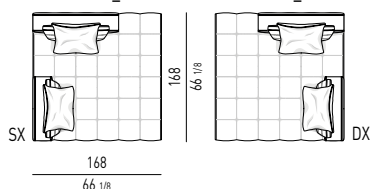

CHAISE-LONGUE CM 168x168 - 1 SCHIENALE CM 112 E 1 SCHIENALE CM 84
CHAISE-LONGUE CM 168x168 - 1 BACKREST CM 112 AND 1 BACKREST CM 84

COD. 168X168_D

COD. 168X168_E

COD. 168X168_F

COD. 168X168_G