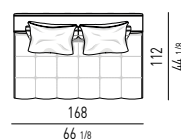

ELEMENTO CM 112x112 - SCHIENALE CM 112
ELEMENT CM 112x112 - BACKREST CM 112

POUF CM 140x112
OTTOMAN CM 140x112

ELEMENTO CM 140x112 - SCHIENALE CM 84
ELEMENT CM 140x112 - BACKREST CM 84

Schienale sinistro
Left backrest

Schienale destro
Right backrest

Schienale centrale
Central backrest

ELEMENTO CM 140x112 - SCHIENALE CM 140
ELEMENT CM 140x112 - BACKREST CM 140

POUF CM 168x112
OTTOMAN CM 168x112

ELEMENTO CM 168x112 - SCHIENALE CM 112
ELEMENT CM 168x112 - BACKREST CM 112

Schienale sinistro
Left backrest

Schienale destro
Right backrest

ELEMENTO CM 168x112 - SCHIENALE CM 168
ELEMENT CM 168x112 - BACKREST CM 168

SOFÀ CM 168x112 - 2 SCHIENALI CM 84
SOFÀ CM 168x112 - 2 BACKRESTS CM 84

SX

DX

Minotti

PROFONDITÀ CM 140 | DEPTH CM 140

POUF CM 112x140
OTTOMAN CM 112x140

ELEMENTO CM 112x140 - SCHIENALE CM 84
ELEMENT CM 112x140 - BACKREST CM 84

Schienale sinistro
Left backrest

Schienale destro
Right backrest