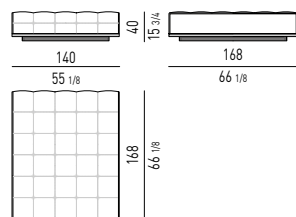

Schienale sinistro
Left backrest

Schienale destro
Right backrest

ELEMENTO CM 168x140 - SCHIENALE CM 168
ELEMENT CM 168x140 - BACKREST CM 168

PROFONDITÀ CM 168 | DEPTH CM 168

POUF CM 112x168
OTTOMAN CM 112x168

COUCH CM 112x168 - SCHIENALE CM 84
COUCH CM 112x168 - BACKREST CM 84

Schienale sinistro
Left backrest

Schienale destro
Right backrest

COUCH CM 112x168 - SCHIENALE CM 112
COUCH CM 112x168 - BACKREST CM 112

CHAISE-LONGUE CM 112x168 - 2 SCHIENALI CM 84
CHAISE-LONGUE CM 112x168 - 2 BACKRESTS CM 84

Minotti

POUF CM 140x168
OTTOMAN CM 140x168

COUCH CM 140x168 - SCHIENALE CM 112
COUCH CM 140x168 - BACKREST CM 112

DOPPIO COUCH CM 140x168 - SCHIENALE CM 140
DOUBLE COUCH CM 140x168 - BACKREST CM 140

POUF CM 168x168
OTTOMAN CM 168x168

CHAISE-LONGUE CM 168x168 - SCHIENALE CM 112
CHAISE-LONGUE CM 168x168 - BACKREST CM 112