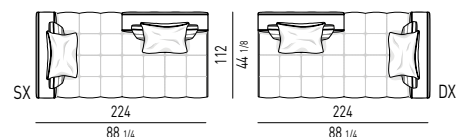

Schienale destro
Right backrest

Schienale centrale
Central backrest

ELEMENTO CM 140x112 - SCHIENALE CM 140
ELEMENT CM 140x112 - BACKREST CM 140

POUF CM 168x112
OTTOMAN CM 168x112

ELEMENTO CM 168x112 - SCHIENALE CM 112
ELEMENT CM 168x112 - BACKREST CM 112

Schienale sinistro
Left backrest

Schienale destro
Right backrest

ELEMENTO CM 168x112 - SCHIENALE CM 168
ELEMENT CM 168x112 - BACKREST CM 168

SOFÀ CM 168x112 - 2 SCHIENALI CM 84
SOFÀ CM 168x112 - 2 BACKRESTS CM 84

SOFÀ CM 168x112 - 1 SCHIENALE CM 140 E 1 SCHIENALE CM 112
SOFÀ CM 168x112 - 1 BACKREST CM 140 AND 1 BACKREST CM 112

POUF CM 224x112
OTTOMAN CM 224x112

ELEMENTO CM 224x112 - SCHIENALE CM 224
ELEMENT CM 224x112 - BACKREST CM 224

SX

DX

Minotti

PROFONDITÀ CM 140 | DEPTH CM 140

POUF CM 112x140
OTTOMAN CM 112x140

ELEMENTO CM 112x140 - SCHIENALE CM 84
ELEMENT CM 112x140 - BACKREST CM 84

Schienale sinistro
Left backrest

Schienale destro
Right backrest