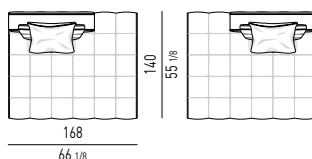

SX

DX

Minotti

PROFONDITÀ CM 140 | DEPTH CM 140

POUF CM 112x140
OTTOMAN CM 112x140

ELEMENTO CM 112x140 - SCHIENALE CM 84
ELEMENT CM 112x140 - BACKREST CM 84

Schienale sinistro
Left backrest

Schienale destro
Right backrest

ELEMENTO CM 112x140 - SCHIENALE CM 112
ELEMENT CM 112x140 - BACKREST CM 112

POUF CM 140x140
OTTOMAN CM 140x140

ELEMENTO CM 140x140 - SCHIENALE CM 84
ELEMENT CM 140x140 - BACKREST CM 84

Schienale sinistro
Left backrest

Schienale destro
Right backrest

Schienale centrale
Central backrest

ELEMENTO CM 140x140 - SCHIENALE CM 140
ELEMENT CM 140x140 - BACKREST CM 140

POUF CM 168x140
OTTOMAN CM 168x140

ELEMENTO CM 168x140 - SCHIENALE CM 112
ELEMENT CM 168x140 - BACKREST CM 112

Schienale sinistro
Left backrest

Schienale destro
Right backrest

ELEMENTO CM 168x140 - SCHIENALE CM 168
ELEMENT CM 168x140 - BACKREST CM 168

PROFONDITÀ CM 168 | DEPTH CM 168

POUF CM 112x168
OTTOMAN CM 112x168