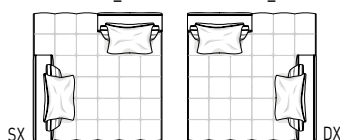

CHAISE-LONGUE CM 168x168 - 1 SCHIENALE CM 112 E 1 SCHIENALE CM 84
CHAISE-LONGUE CM 168x168 - 1 BACKREST CM 112 AND 1 BACKREST CM 84

COD. 168X168_D

COD. 168X168_E

COD. 168X168_F

COD. 168X168_G