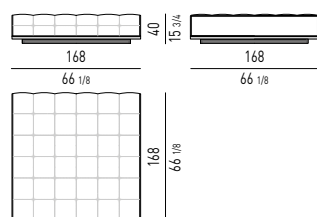

Schienale sinistro
Left backrest

Schienale destro
Right backrest

ELEMENTO CM 168x140 - SCHIENALE CM 168
ELEMENT CM 168x140 - BACKREST CM 168

PROFONDITÀ CM 168 | DEPTH CM 168

POUF CM 112x168
OTTOMAN CM 112x168

COUCH CM 112x168 - SCHIENALE CM 84
COUCH CM 112x168 - BACKREST CM 84

Schienale sinistro
Left backrest

Schienale destro
Right backrest

COUCH CM 112x168 - SCHIENALE CM 112
COUCH CM 112x168 - BACKREST CM 112

CHAISE-LONGUE CM 112x168 - 2 SCHIENALI CM 84
CHAISE-LONGUE CM 112x168 - 2 BACKRESTS CM 84

Minotti

POUF CM 140x168
OTTOMAN CM 140x168

COUCH CM 140x168 - SCHIENALE CM 112
COUCH CM 140x168 - BACKREST CM 112

DOPPIO COUCH CM 140x168 - SCHIENALE CM 140
DOUBLE COUCH CM 140x168 - BACKREST CM 140

POUF CM 168x168
OTTOMAN CM 168x168

CHAISE-LONGUE CM 168x168 - SCHIENALE CM 112
CHAISE-LONGUE CM 168x168 - BACKREST CM 112