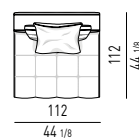

PROFONDITÀ CM 112 | DEPTH CM 112

POUF CM 112x112
OTTOMAN CM 112x112

ELEMENTO CM 112x112 - SCHIENALE CM 84
ELEMENT CM 112x112 - BACKREST CM 84

Schienale sinistro
Left backrest

Schienale destro
Right backrest

ELEMENTO CM 112x112 - SCHIENALE CM 112
ELEMENT CM 112x112 - BACKREST CM 112

POUF CM 140x112
OTTOMAN CM 140x112

ELEMENTO CM 140x112 - SCHIENALE CM 84
ELEMENT CM 140x112 - BACKREST CM 84

Schienale sinistro
Left backrest

Schienale destro
Right backrest

Schienale centrale
Central backrest

ELEMENTO CM 140x112 - SCHIENALE CM 140
ELEMENT CM 140x112 - BACKREST CM 140

POUF CM 168x112
OTTOMAN CM 168x112

ELEMENTO CM 168x112 - SCHIENALE CM 112
ELEMENT CM 168x112 - BACKREST CM 112

Schienale sinistro
Left backrest

Schienale destro
Right backrest

ELEMENTO CM 168x140 - SCHIENALE CM 168
ELEMENT CM 168x140 - BACKREST CM 168

PROFONDITÀ CM 168 | DEPTH CM 168

POUF CM 112x168
OTTOMAN CM 112x168