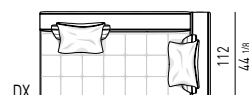

Schienale sinistro
Left backrest

Schienale destro
Right backrest

ELEMENTO CM 168x112 - SCHIENALE CM 168
ELEMENT CM 168x112 - BACKREST CM 168

SOFÀ CM 168x112 - 2 SCHIENALI CM 84
SOFÀ CM 168x112 - 2 BACKRESTS CM 84

SOFÀ CM 168x112 - 1 SCHIENALE CM 140 E 1 SCHIENALE CM 112
SOFÀ CM 168x112 - 1 BACKREST CM 140 AND 1 BACKREST CM 112

POUF CM 224x112
OTTOMAN CM 224x112

ELEMENTO CM 224x112 - SCHIENALE CM 224
ELEMENT CM 224x112 - BACKREST CM 224

SOFÀ CM 224x112 - SCHIENALE CM 112
SOFÀ CM 224x112 - BACKREST CM 112

SOFÀ CM 224x112 - 1 SCHIENALE CM 196 E 1 SCHIENALE CM 112
SOFÀ CM 224x112 - 1 BACKREST CM 196 AND 1 BACKREST CM 112

SOFÀ CM 224x112 - 2 SCHIENALI CM 112
SOFÀ CM 224x112 - 2 BACKRESTS CM 112

SX

DX

Minotti

PROFONDITÀ CM 140 | DEPTH CM 140

POUF CM 112x140
OTTOMAN CM 112x140

ELEMENTO CM 112x140 - SCHIENALE CM 84
ELEMENT CM 112x140 - BACKREST CM 84

Schienale sinistro
Left backrest

Schienale destro
Right backrest