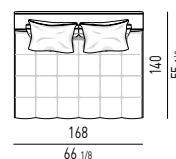

SX

DX

Minotti

PROFONDITÀ CM 140 | DEPTH CM 140

POUF CM 112x140
OTTOMAN CM 112x140

ELEMENTO CM 112x140 - SCHIENALE CM 84
ELEMENT CM 112x140 - BACKREST CM 84

Schienale sinistro
Left backrest

Schienale destro
Right backrest

ELEMENTO CM 112x140 - SCHIENALE CM 112
ELEMENT CM 112x140 - BACKREST CM 112

POUF CM 140x140
OTTOMAN CM 140x140

ELEMENTO CM 140x140 - SCHIENALE CM 84
ELEMENT CM 140x140 - BACKREST CM 84

Schienale sinistro
Left backrest

Schienale destro
Right backrest

Schienale centrale
Central backrest

ELEMENTO CM 140x140 - SCHIENALE CM 140
ELEMENT CM 140x140 - BACKREST CM 140

POUF CM 168x140
OTTOMAN CM 168x140

ELEMENTO CM 168x140 - SCHIENALE CM 112
ELEMENT CM 168x140 - BACKREST CM 112

Schienale sinistro
Left backrest

Schienale destro
Right backrest

ELEMENTO CM 168x140 - SCHIENALE CM 168
ELEMENT CM 168x140 - BACKREST CM 168

PROFONDITÀ CM 168 | DEPTH CM 168

POUF CM 112x168
OTTOMAN CM 112x168