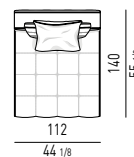

SOFÀ CM 224x112 - SCHIENALE CM 112
SOFÀ CM 224x112 - BACKREST CM 112

SOFÀ CM 224x112 - 1 SCHIENALE CM 196 E 1 SCHIENALE CM 112
SOFÀ CM 224x112 - 1 BACKREST CM 196 AND 1 BACKREST CM 112

SOFÀ CM 224x112 - 2 SCHIENALI CM 112
SOFÀ CM 224x112 - 2 BACKRESTS CM 112

SX

DX

Minotti

PROFONDITÀ CM 140 | DEPTH CM 140

POUF CM 112x140
OTTOMAN CM 112x140

ELEMENTO CM 112x140 - SCHIENALE CM 84
ELEMENT CM 112x140 - BACKREST CM 84

Schienale sinistro
Left backrest

Schienale destro
Right backrest

ELEMENTO CM 112x140 - SCHIENALE CM 112
ELEMENT CM 112x140 - BACKREST CM 112

POUF CM 140x140
OTTOMAN CM 140x140

ELEMENTO CM 140x140 - SCHIENALE CM 84
ELEMENT CM 140x140 - BACKREST CM 84

Schienale sinistro
Left backrest

Schienale sinistro
Left backrest

Schienale destro
Right backrest

ELEMENTO CM 168x140 - SCHIENALE CM 168
ELEMENT CM 168x140 - BACKREST CM 168

PROFONDITÀ CM 168 | DEPTH CM 168

POUF CM 112x168
OTTOMAN CM 112x168