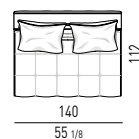

PROFONDITÀ CM 112 | DEPTH CM 112

POUF CM 112x112
OTTOMAN CM 112x112

ELEMENTO CM 112x112 - SCHIENALE CM 84
ELEMENT CM 112x112 - BACKREST CM 84

Schienale sinistro
Left backrest

Schienale destro
Right backrest

ELEMENTO CM 112x112 - SCHIENALE CM 112
ELEMENT CM 112x112 - BACKREST CM 112

POUF CM 140x112
OTTOMAN CM 140x112

ELEMENTO CM 140x112 - SCHIENALE CM 84
ELEMENT CM 140x112 - BACKREST CM 84

Schienale sinistro
Left backrest

Schienale destro
Right backrest

Schienale centrale
Central backrest

ELEMENTO CM 140x112 - SCHIENALE CM 140
ELEMENT CM 140x112 - BACKREST CM 140

POUF CM 168x112
OTTOMAN CM 168x112

ELEMENTO CM 168x112 - SCHIENALE CM 112
ELEMENT CM 168x112 - BACKREST CM 112

SX

DX

Minotti

PROFONDITÀ CM 140 | DEPTH CM 140

POUF CM 112x140
OTTOMAN CM 112x140

ELEMENTO CM 112x140 - SCHIENALE CM 84
ELEMENT CM 112x140 - BACKREST CM 84

Schienale sinistro
Left backrest

Schienale destro
Right backrest