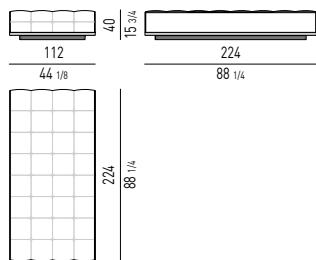

DOPPIA CHAISE-LONGUE CM 168x168 - SCHIENALE CM 168
DOUBLE CHAISE-LONGUE CM 168x168 - BACKREST CM 168

CHAISE-LONGUE CM 168x168 - 1 SCHIENALE CM 112 E 1 SCHIENALE CM 84
CHAISE-LONGUE CM 168x168 - 1 BACKREST CM 112 AND 1 BACKREST CM 84

COD. 168X168_D

COD. 168X168_E

COD. 168X168_F

COD. 168X168_G

COD. 168X168_H

COD. 168X168_I

COD. 168X168_J

COD. 168X168_K

DOPPIA CHAISE-LONGUE CM 168x168 - 1 SCHIENALE CM 168 E 1 SCHIENALE CM 84
DOUBLE CHAISE-LONGUE CM 168x168 - 1 BACKREST CM 168 AND 1 BACKREST CM 84

Minotti

PROFONDITÀ CM 224 | DEPTH CM 224

POUF CM 112x224 OTTOMAN CM 112x224