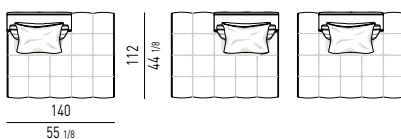

PROFONDITÀ CM 112 | DEPTH CM 112

POUF CM 112x112
OTTOMAN CM 112x112

ELEMENTO CM 112x112 - SCHIENALE CM 84
ELEMENT CM 112x112 - BACKREST CM 84

Schienale sinistro
Left backrest

Schienale destro
Right backrest

ELEMENTO CM 112x112 - SCHIENALE CM 112
ELEMENT CM 112x112 - BACKREST CM 112

POUF CM 140x112
OTTOMAN CM 140x112

ELEMENTO CM 140x112 - SCHIENALE CM 84
ELEMENT CM 140x112 - BACKREST CM 84

Schienale sinistro
Left backrest

Schienale destro
Right backrest

Schienale centrale
Central backrest

ELEMENTO CM 140x112 - SCHIENALE CM 140
ELEMENT CM 140x112 - BACKREST CM 140

POUF CM 168x112
OTTOMAN CM 168x112

ELEMENTO CM 168x112 - SCHIENALE CM 112
ELEMENT CM 168x112 - BACKREST CM 112