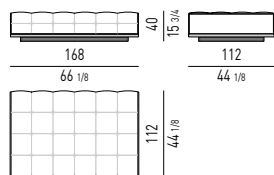

PROFONDITÀ CM 112 | DEPTH CM 112

POUF CM 112x112
OTTOMAN CM 112x112

ELEMENTO CM 112x112 - SCHIENALE CM 84
ELEMENT CM 112x112 - BACKREST CM 84

Schienale sinistro
Left backrest

Schienale destro
Right backrest

ELEMENTO CM 112x112 - SCHIENALE CM 112
ELEMENT CM 112x112 - BACKREST CM 112

POUF CM 140x112
OTTOMAN CM 140x112

ELEMENTO CM 140x112 - SCHIENALE CM 84
ELEMENT CM 140x112 - BACKREST CM 84

Schienale sinistro
Left backrest

Schienale destro
Right backrest

Schienale centrale
Central backrest

ELEMENTO CM 140x112 - SCHIENALE CM 140
ELEMENT CM 140x112 - BACKREST CM 140

POUF CM 168x112
OTTOMAN CM 168x112

ELEMENTO CM 168x112 - SCHIENALE CM 112
ELEMENT CM 168x112 - BACKREST CM 112

Schienale sinistro
Left backrest

Schienale destro
Right backrest

ELEMENTO CM 168x112 - SCHIENALE CM 168
ELEMENT CM 168x112 - BACKREST CM 168

SOFÀ CM 168x112 - 2 SCHIENALI CM 84
SOFÀ CM 168x112 - 2 BACKRESTS CM 84