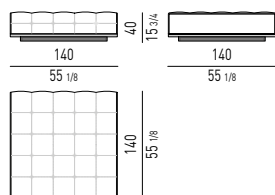

SOFÀ CM 224x112 - SCHIENALE CM 112
SOFÀ CM 224x112 - BACKREST CM 112

SOFÀ CM 224x112 - 1 SCHIENALE CM 196 E 1 SCHIENALE CM 112
SOFÀ CM 224x112 - 1 BACKREST CM 196 AND 1 BACKREST CM 112

SOFÀ CM 224x112 - 2 SCHIENALI CM 112
SOFÀ CM 224x112 - 2 BACKRESTS CM 112

SX

DX

Minotti

PROFONDITÀ CM 140 | DEPTH CM 140

POUF CM 112x140
OTTOMAN CM 112x140

ELEMENTO CM 112x140 - SCHIENALE CM 84
ELEMENT CM 112x140 - BACKREST CM 84

Schienale sinistro
Left backrest

Schienale destro
Right backrest

ELEMENTO CM 112x140 - SCHIENALE CM 112
ELEMENT CM 112x140 - BACKREST CM 112

POUF CM 140x140
OTTOMAN CM 140x140

ELEMENTO CM 140x140 - SCHIENALE CM 84
ELEMENT CM 140x140 - BACKREST CM 84

Schienale sinistro
Left backrest

Schienale sinistro
Left backrest

Schienale destro
Right backrest

ELEMENTO CM 168x140 - SCHIENALE CM 168
ELEMENT CM 168x140 - BACKREST CM 168

PROFONDITÀ CM 168 | DEPTH CM 168

POUF CM 112x168
OTTOMAN CM 112x168