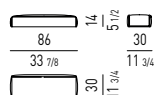

BRACCIOLO AMOVIBILE REMOVABLE ARMREST