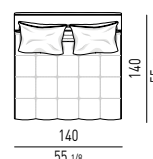

SX

DX

Minotti

PROFONDITÀ CM 140 | DEPTH CM 140

POUF CM 112x140
OTTOMAN CM 112x140

ELEMENTO CM 112x140 - SCHIENALE CM 84
ELEMENT CM 112x140 - BACKREST CM 84

Schienale sinistro
Left backrest

Schienale destro
Right backrest

ELEMENTO CM 112x140 - SCHIENALE CM 112
ELEMENT CM 112x140 - BACKREST CM 112

POUF CM 140x140
OTTOMAN CM 140x140

ELEMENTO CM 140x140 - SCHIENALE CM 84
ELEMENT CM 140x140 - BACKREST CM 84

Schienale sinistro
Left backrest

Schienale destro
Right backrest

Schienale centrale
Central backrest

ELEMENTO CM 140x140 - SCHIENALE CM 140
ELEMENT CM 140x140 - BACKREST CM 140

POUF CM 168x140
OTTOMAN CM 168x140

ELEMENTO CM 168x140 - SCHIENALE CM 112
ELEMENT CM 168x140 - BACKREST CM 112

Schienale sinistro
Left backrest

Schienale destro
Right backrest

ELEMENTO CM 168x140 - SCHIENALE CM 168
ELEMENT CM 168x140 - BACKREST CM 168

PROFONDITÀ CM 168 | DEPTH CM 168

POUF CM 112x168
OTTOMAN CM 112x168