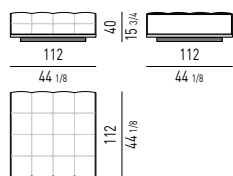

PROFONDITÀ CM 112 | DEPTH CM 112

POUF CM 112x112
OTTOMAN CM 112x112

ELEMENTO CM 112x112 - SCHIENALE CM 84
ELEMENT CM 112x112 - BACKREST CM 84

Schienale sinistro
Left backrest

Schienale destro
Right backrest

ELEMENTO CM 112x112 - SCHIENALE CM 112
ELEMENT CM 112x112 - BACKREST CM 112

POUF CM 140x112
OTTOMAN CM 140x112

ELEMENTO CM 140x112 - SCHIENALE CM 84
ELEMENT CM 140x112 - BACKREST CM 84

Schienale sinistro
Left backrest

Schienale destro
Right backrest

Schienale centrale
Central backrest

ELEMENTO CM 140x112 - SCHIENALE CM 140
ELEMENT CM 140x112 - BACKREST CM 140

POUF CM 168x112
OTTOMAN CM 168x112

ELEMENTO CM 168x112 - SCHIENALE CM 112
ELEMENT CM 168x112 - BACKREST CM 112

Schienale sinistro
Left backrest

Schienale destro
Right backrest

ELEMENTO CM 168x140 - SCHIENALE CM 168
ELEMENT CM 168x140 - BACKREST CM 168

PROFONDITÀ CM 168 | DEPTH CM 168

POUF CM 112x168
OTTOMAN CM 112x168