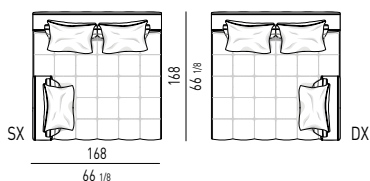

DOPPIO COUCH CM 140x168 - SCHIENALE CM 140
DOUBLE COUCH CM 140x168 - BACKREST CM 140

POUF CM 168x168
OTTOMAN CM 168x168

CHAISE-LONGUE CM 168x168 - SCHIENALE CM 112
CHAISE-LONGUE CM 168x168 - BACKREST CM 112

DOPPIA CHAISE-LONGUE CM 168x168 - SCHIENALE CM 168
DOUBLE CHAISE-LONGUE CM 168x168 - BACKREST CM 168

CHAISE-LONGUE CM 168x168 - 1 SCHIENALE CM 112 E 1 SCHIENALE CM 84
CHAISE-LONGUE CM 168x168 - 1 BACKREST CM 112 AND 1 BACKREST CM 84

DOPPIA CHAISE-LONGUE CM 168x168 - 1 SCHIENALE CM 168 E 1 SCHIENALE CM 84
DOUBLE CHAISE-LONGUE CM 168x168 - 1 BACKREST CM 168 AND 1 BACKREST CM 84

Minotti

PROFONDITÀ CM 224 | DEPTH CM 224

POUF CM 112x224 OTTOMAN CM 112x224