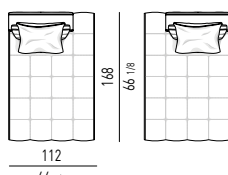

Schienale destro
Right backrest

Schienale centrale
Central backrest

ELEMENTO CM 140x140 - SCHIENALE CM 140
ELEMENT CM 140x140 - BACKREST CM 140

POUF CM 168x140
OTTOMAN CM 168x140

ELEMENTO CM 168x140 - SCHIENALE CM 112
ELEMENT CM 168x140 - BACKREST CM 112

Schienale sinistro
Left backrest

Schienale destro
Right backrest

ELEMENTO CM 168x140 - SCHIENALE CM 168
ELEMENT CM 168x140 - BACKREST CM 168

PROFONDITÀ CM 168 | DEPTH CM 168

POUF CM 112x168
OTTOMAN CM 112x168

COUCH CM 112x168 - SCHIENALE CM 84
COUCH CM 112x168 - BACKREST CM 84

Schienale sinistro
Left backrest

Schienale destro
Right backrest

COUCH CM 112x168 - SCHIENALE CM 112
COUCH CM 112x168 - BACKREST CM 112

CHAISE-LONGUE CM 112x168 - 2 SCHIENALI CM 84
CHAISE-LONGUE CM 112x168 - 2 BACKRESTS CM 84

Minotti

POUF CM 140x168
OTTOMAN CM 140x168

COUCH CM 140x168 - SCHIENALE CM 112
COUCH CM 140x168 - BACKREST CM 112