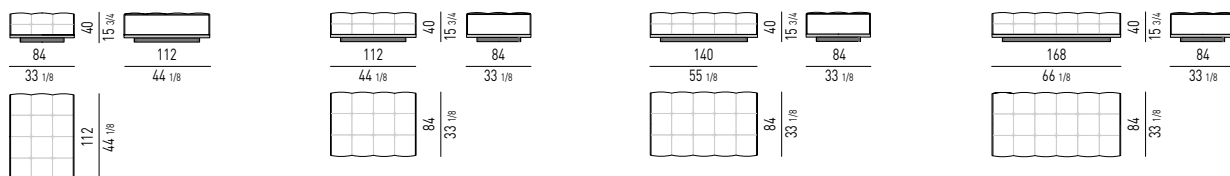

COUCH CM 112x224 - SCHIENALE CM 112 COUCH CM 112x224 - BACKREST CM 112

POUF | OTTOMANS