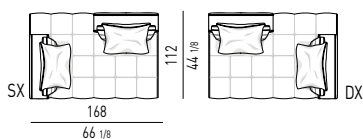

PROFONDITÀ CM 112 | DEPTH CM 112

POUF CM 112x112
OTTOMAN CM 112x112

ELEMENTO CM 112x112 - SCHIENALE CM 84
ELEMENT CM 112x112 - BACKREST CM 84

Schienale sinistro
Left backrest

Schienale destro
Right backrest

ELEMENTO CM 112x112 - SCHIENALE CM 112
ELEMENT CM 112x112 - BACKREST CM 112

POUF CM 140x112
OTTOMAN CM 140x112

ELEMENTO CM 140x112 - SCHIENALE CM 84
ELEMENT CM 140x112 - BACKREST CM 84

Schienale sinistro
Left backrest

Schienale destro
Right backrest

Schienale centrale
Central backrest

ELEMENTO CM 140x112 - SCHIENALE CM 140
ELEMENT CM 140x112 - BACKREST CM 140

POUF CM 168x112
OTTOMAN CM 168x112

ELEMENTO CM 168x112 - SCHIENALE CM 112
ELEMENT CM 168x112 - BACKREST CM 112

Schienale sinistro
Left backrest

Schienale destro
Right backrest

ELEMENTO CM 168x112 - SCHIENALE CM 168
ELEMENT CM 168x112 - BACKREST CM 168

SOFÀ CM 168x112 - 2 SCHIENALI CM 84
SOFÀ CM 168x112 - 2 BACKRESTS CM 84