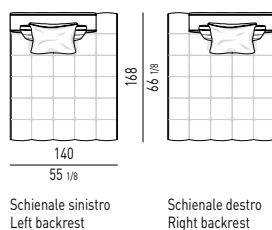

Schienale sinistro
Left backrest

Schienale destro
Right backrest

ELEMENTO CM 168x140 - SCHIENALE CM 168
ELEMENT CM 168x140 - BACKREST CM 168

PROFONDITÀ CM 168 | DEPTH CM 168

POUF CM 112x168
OTTOMAN CM 112x168

COUCH CM 112x168 - SCHIENALE CM 84
COUCH CM 112x168 - BACKREST CM 84

Schienale sinistro
Left backrest

Schienale destro
Right backrest

COUCH CM 112x168 - SCHIENALE CM 112
COUCH CM 112x168 - BACKREST CM 112

CHAISE-LONGUE CM 112x168 - 2 SCHIENALI CM 84
CHAISE-LONGUE CM 112x168 - 2 BACKRESTS CM 84

Minotti

POUF CM 140x168
OTTOMAN CM 140x168

COUCH CM 140x168 - SCHIENALE CM 112
COUCH CM 140x168 - BACKREST CM 112

DOPPIO COUCH CM 140x168 - SCHIENALE CM 140
DOUBLE COUCH CM 140x168 - BACKREST CM 140

POUF CM 168x168
OTTOMAN CM 168x168

CHAISE-LONGUE CM 168x168 - SCHIENALE CM 112
CHAISE-LONGUE CM 168x168 - BACKREST CM 112