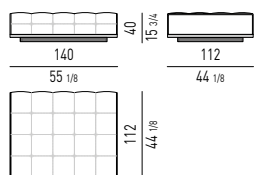

PROFONDITÀ CM 112 | DEPTH CM 112

POUF CM 112x112
OTTOMAN CM 112x112

ELEMENTO CM 112x112 - SCHIENALE CM 84
ELEMENT CM 112x112 - BACKREST CM 84

Schienale sinistro
Left backrest

Schienale destro
Right backrest

ELEMENTO CM 112x112 - SCHIENALE CM 112
ELEMENT CM 112x112 - BACKREST CM 112

POUF CM 140x112
OTTOMAN CM 140x112

ELEMENTO CM 140x112 - SCHIENALE CM 84
ELEMENT CM 140x112 - BACKREST CM 84

Schienale sinistro
Left backrest

Schienale destro
Right backrest

Schienale centrale
Central backrest

ELEMENTO CM 140x112 - SCHIENALE CM 140
ELEMENT CM 140x112 - BACKREST CM 140

POUF CM 168x112
OTTOMAN CM 168x112

ELEMENTO CM 168x112 - SCHIENALE CM 112
ELEMENT CM 168x112 - BACKREST CM 112

Schienale sinistro
Left backrest

Schienale destro
Right backrest

ELEMENTO CM 168x140 - SCHIENALE CM 168
ELEMENT CM 168x140 - BACKREST CM 168

PROFONDITÀ CM 168 | DEPTH CM 168

POUF CM 112x168
OTTOMAN CM 112x168