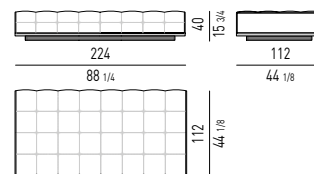

ELEMENTO CM 112x112 - SCHIENALE CM 112
ELEMENT CM 112x112 - BACKREST CM 112

POUF CM 140x112
OTTOMAN CM 140x112

ELEMENTO CM 140x112 - SCHIENALE CM 84
ELEMENT CM 140x112 - BACKREST CM 84

Schienale sinistro
Left backrest

Schienale destro
Right backrest

Schienale centrale
Central backrest

ELEMENTO CM 140x112 - SCHIENALE CM 140
ELEMENT CM 140x112 - BACKREST CM 140

POUF CM 168x112
OTTOMAN CM 168x112

ELEMENTO CM 168x112 - SCHIENALE CM 112
ELEMENT CM 168x112 - BACKREST CM 112

Schienale sinistro
Left backrest

Schienale destro
Right backrest

ELEMENTO CM 168x112 - SCHIENALE CM 168
ELEMENT CM 168x112 - BACKREST CM 168

SOFÀ CM 168x112 - 2 SCHIENALI CM 84
SOFÀ CM 168x112 - 2 BACKRESTS CM 84

SOFÀ CM 168x112 - 1 SCHIENALE CM 140 E 1 SCHIENALE CM 112
SOFÀ CM 168x112 - 1 BACKREST CM 140 AND 1 BACKREST CM 112

POUF CM 224x112
OTTOMAN CM 224x112

ELEMENTO CM 224x112 - SCHIENALE CM 224
ELEMENT CM 224x112 - BACKREST CM 224