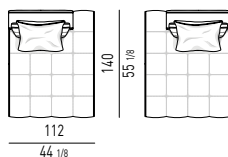

SOFÀ CM 168x112 - 1 SCHIENALE CM 140 E 1 SCHIENALE CM 112
SOFÀ CM 168x112 - 1 BACKREST CM 140 AND 1 BACKREST CM 112

POUF CM 224x112
OTTOMAN CM 224x112

ELEMENTO CM 224x112 - SCHIENALE CM 224
ELEMENT CM 224x112 - BACKREST CM 224

SOFÀ CM 224x112 - SCHIENALE CM 112
SOFÀ CM 224x112 - BACKREST CM 112

SOFÀ CM 224x112 - 1 SCHIENALE CM 196 E 1 SCHIENALE CM 112
SOFÀ CM 224x112 - 1 BACKREST CM 196 AND 1 BACKREST CM 112

SOFÀ CM 224x112 - 2 SCHIENALI CM 112
SOFÀ CM 224x112 - 2 BACKRESTS CM 112

SX

DX

Minotti

PROFONDITÀ CM 140 | DEPTH CM 140

POUF CM 112x140
OTTOMAN CM 112x140

ELEMENTO CM 112x140 - SCHIENALE CM 84
ELEMENT CM 112x140 - BACKREST CM 84

Schienale sinistro
Left backrest

Schienale destro
Right backrest

ELEMENTO CM 112x140 - SCHIENALE CM 112
ELEMENT CM 112x140 - BACKREST CM 112

POUF CM 140x140
OTTOMAN CM 140x140

ELEMENTO CM 140x140 - SCHIENALE CM 84
ELEMENT CM 140x140 - BACKREST CM 84

Schienale sinistro
Left backrest