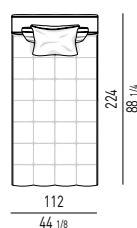

DOPPIA CHAISE-LONGUE CM 168x168 - SCHIENALE CM 168
DOUBLE CHAISE-LONGUE CM 168x168 - BACKREST CM 168

CHAISE-LONGUE CM 168x168 - 1 SCHIENALE CM 112 E 1 SCHIENALE CM 84
CHAISE-LONGUE CM 168x168 - 1 BACKREST CM 112 AND 1 BACKREST CM 84

DOPPIA CHAISE-LONGUE CM 168x168 - 1 SCHIENALE CM 168 E 1 SCHIENALE CM 84
DOUBLE CHAISE-LONGUE CM 168x168 - 1 BACKREST CM 168 AND 1 BACKREST CM 84

Minotti

PROFONDITÀ CM 224 | DEPTH CM 224

POUF CM 112x224 OTTOMAN CM 112x224

COUCH CM 112x224 - 2 SCHIENALI CM 112 COUCH CM 112x224 - 2 BACKRESTS CM 112

COUCH CM 112x224 - SCHIENALE CM 112 COUCH CM 112x224 - BACKREST CM 112

POUF | OTTOMANS

CUSCINI E ACCESSORI OPTIONAL | CUSHIONS AND OPTIONAL ACCESSORIES