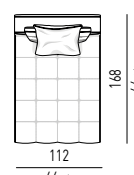

Schienale destro
Right backrest

Schienale centrale
Central backrest

ELEMENTO CM 140x140 - SCHIENALE CM 140
ELEMENT CM 140x140 - BACKREST CM 140

POUF CM 168x140
OTTOMAN CM 168x140

ELEMENTO CM 168x140 - SCHIENALE CM 112
ELEMENT CM 168x140 - BACKREST CM 112

Schienale sinistro
Left backrest

Schienale destro
Right backrest

ELEMENTO CM 168x140 - SCHIENALE CM 168
ELEMENT CM 168x140 - BACKREST CM 168

PROFONDITÀ CM 168 | DEPTH CM 168

POUF CM 112x168
OTTOMAN CM 112x168

COUCH CM 112x168 - SCHIENALE CM 84
COUCH CM 112x168 - BACKREST CM 84

Schienale sinistro
Left backrest

Schienale destro
Right backrest

COUCH CM 112x168 - SCHIENALE CM 112
COUCH CM 112x168 - BACKREST CM 112

CHAISE-LONGUE CM 112x168 - 2 SCHIENALI CM 84
CHAISE-LONGUE CM 112x168 - 2 BACKRESTS CM 84

Minotti

POUF CM 140x168
OTTOMAN CM 140x168

COUCH CM 140x168 - SCHIENALE CM 112
COUCH CM 140x168 - BACKREST CM 112