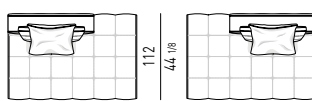

ELEMENTO CM 112x112 - SCHIENALE CM 112
ELEMENT CM 112x112 - BACKREST CM 112

POUF CM 140x112
OTTOMAN CM 140x112

ELEMENTO CM 140x112 - SCHIENALE CM 84
ELEMENT CM 140x112 - BACKREST CM 84

Schienale sinistro
Left backrest

Schienale destro
Right backrest

Schienale centrale
Central backrest

ELEMENTO CM 140x112 - SCHIENALE CM 140
ELEMENT CM 140x112 - BACKREST CM 140

POUF CM 168x112
OTTOMAN CM 168x112

ELEMENTO CM 168x112 - SCHIENALE CM 112
ELEMENT CM 168x112 - BACKREST CM 112

Schienale sinistro
Left backrest

Schienale destro
Right backrest

ELEMENTO CM 168x112 - SCHIENALE CM 168
ELEMENT CM 168x112 - BACKREST CM 168

SOFÀ CM 168x112 - 2 SCHIENALI CM 84
SOFÀ CM 168x112 - 2 BACKRESTS CM 84

SX

DX

Minotti

PROFONDITÀ CM 140 | DEPTH CM 140

POUF CM 112x140
OTTOMAN CM 112x140

ELEMENTO CM 112x140 - SCHIENALE CM 84
ELEMENT CM 112x140 - BACKREST CM 84

Schienale sinistro
Left backrest

Schienale destro
Right backrest