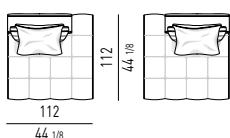

PROFONDITÀ CM 112 | DEPTH CM 112

POUF CM 112x112
OTTOMAN CM 112x112

ELEMENTO CM 112x112 - SCHIENALE CM 84
ELEMENT CM 112x112 - BACKREST CM 84

Schienale sinistro
Left backrest

Schienale destro
Right backrest

ELEMENTO CM 112x112 - SCHIENALE CM 112
ELEMENT CM 112x112 - BACKREST CM 112

POUF CM 140x112
OTTOMAN CM 140x112

ELEMENTO CM 140x112 - SCHIENALE CM 84
ELEMENT CM 140x112 - BACKREST CM 84

Schienale sinistro
Left backrest

Schienale destro
Right backrest

Schienale centrale
Central backrest

ELEMENTO CM 140x112 - SCHIENALE CM 140
ELEMENT CM 140x112 - BACKREST CM 140

POUF CM 168x112
OTTOMAN CM 168x112

ELEMENTO CM 168x112 - SCHIENALE CM 112
ELEMENT CM 168x112 - BACKREST CM 112

Schienale sinistro
Left backrest

Schienale destro
Right backrest

ELEMENTO CM 168x140 - SCHIENALE CM 168
ELEMENT CM 168x140 - BACKREST CM 168

PROFONDITÀ CM 168 | DEPTH CM 168

POUF CM 112x168
OTTOMAN CM 112x168