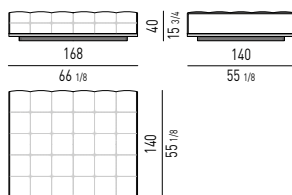

SX

DX

Minotti

PROFONDITÀ CM 140 | DEPTH CM 140

POUF CM 112x140
OTTOMAN CM 112x140

ELEMENTO CM 112x140 - SCHIENALE CM 84
ELEMENT CM 112x140 - BACKREST CM 84

Schienale sinistro
Left backrest

Schienale destro
Right backrest

ELEMENTO CM 112x140 - SCHIENALE CM 112
ELEMENT CM 112x140 - BACKREST CM 112

POUF CM 140x140
OTTOMAN CM 140x140

ELEMENTO CM 140x140 - SCHIENALE CM 84
ELEMENT CM 140x140 - BACKREST CM 84

Schienale sinistro
Left backrest

Schienale destro
Right backrest

Schienale centrale
Central backrest

ELEMENTO CM 140x140 - SCHIENALE CM 140
ELEMENT CM 140x140 - BACKREST CM 140

POUF CM 168x140
OTTOMAN CM 168x140

ELEMENTO CM 168x140 - SCHIENALE CM 112
ELEMENT CM 168x140 - BACKREST CM 112

Schienale sinistro
Left backrest

Schienale destro
Right backrest

ELEMENTO CM 168x140 - SCHIENALE CM 168
ELEMENT CM 168x140 - BACKREST CM 168

PROFONDITÀ CM 168 | DEPTH CM 168

POUF CM 112x168
OTTOMAN CM 112x168