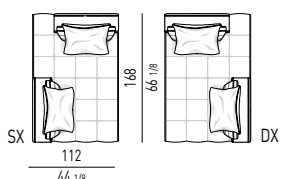

Schienale sinistro
Left backrest

Schienale destro
Right backrest

ELEMENTO CM 168x140 - SCHIENALE CM 168
ELEMENT CM 168x140 - BACKREST CM 168

PROFONDITÀ CM 168 | DEPTH CM 168

POUF CM 112x168
OTTOMAN CM 112x168

COUCH CM 112x168 - SCHIENALE CM 84
COUCH CM 112x168 - BACKREST CM 84

Schienale sinistro
Left backrest

Schienale destro
Right backrest

COUCH CM 112x168 - SCHIENALE CM 112
COUCH CM 112x168 - BACKREST CM 112

CHAISE-LONGUE CM 112x168 - 2 SCHIENALI CM 84
CHAISE-LONGUE CM 112x168 - 2 BACKRESTS CM 84

Minotti

POUF CM 140x168
OTTOMAN CM 140x168

COUCH CM 140x168 - SCHIENALE CM 112
COUCH CM 140x168 - BACKREST CM 112

DOPPIO COUCH CM 140x168 - SCHIENALE CM 140
DOUBLE COUCH CM 140x168 - BACKREST CM 140

POUF CM 168x168
OTTOMAN CM 168x168

CHAISE-LONGUE CM 168x168 - SCHIENALE CM 112
CHAISE-LONGUE CM 168x168 - BACKREST CM 112