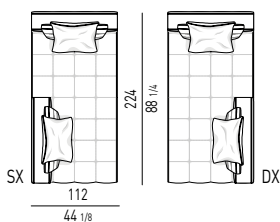

COUCH CM 112x224 - 2 SCHIENALI CM 112 COUCH CM 112x224 - 2 BACKRESTS CM 112