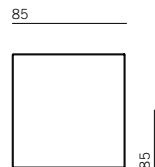

3,5-zits-za

68 85

DALEY

Niels Bendtsen 2017

inch = cm x 0.39

DALEY

Niels Bendtsen 2017

inch = cm x 0.39

CHL-160-ar(al)

108
90

CHL-190-ar(al)

108
90

P-85x43

P-85x85

DALEY

Niels Bendtsen 2017

inch = cm x 0.39

20

+/-18

7

7

65

80

95