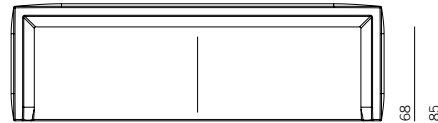

DALEY

Niels Bendtsen 2017

inch = cm x 0.39

125

90

1,5-zits

185

150

2,5-zits

215

180

3,0-zits

245

210

3,5-zits

275

240

4,0-zits

168

150

2,5-zits-ar (al)

198

180

3,0-zits-ar (al)

DALEY

Niels Bendtsen 2017

inch = cm x 0.39

228

210

3,5-zits-ar (al)

68 85

258