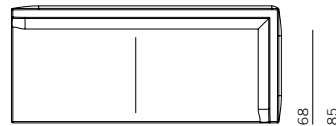

DALEY

Niels Bendtsen 2017

inch = cm x 0.39

125

90

1,5-zits

185

150

2,5-zits

215

180

3,0-zits

245

210

3,5-zits

275

240

4,0-zits

168

150

2,5-zits-ar (al)

198

180

3,0-zits-ar (al)

DALEY

Niels Bendtsen 2017

inch = cm x 0.39

228

210

3,5-zits-ar (al)

68 85

258