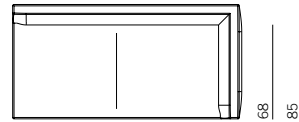

DALEY

Niels Bendtsen 2017

inch = cm x 0.39

125

90

1,5-zits

185

150

2,5-zits

215

180

3,0-zits

245

210

3,5-zits

275

240

4,0-zits

168

150

2,5-zits-ar (al)

198

180

3,0-zits-ar (al)

DALEY

Niels Bendtsen 2017

inch = cm x 0.39

228

210

3,5-zits-ar (al)

68 85

258