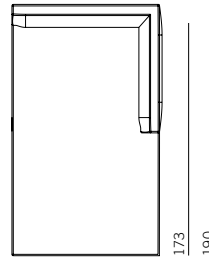

DALEY

Niels Bendtsen 2017

inch = cm x 0.39

228

210

3,5-zits-ar (al)

68 85

258

3,5-zits-za

68 85

DALEY

Niels Bendtsen 2017

inch = cm x 0.39

DALEY

Niels Bendtsen 2017

inch = cm x 0.39

CHL-160-ar(al)

108
90

CHL-190-ar(al)

108
90

P-85x43

P-85x85

DALEY

Niels Bendtsen 2017