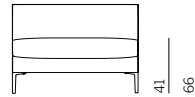

DALEY

Niels Bendtsen 2017

inch = cm x 0.39

228

210

3,5-zits-ar (al)

68 85

258

240

4,0-zits-ar (al)

68 85

90

1,5-zits-za

68 85

120

2,0 -zits-za

68 85

150

2,5-zits-za

68 85

180

3,0-zits-za

68 85

210