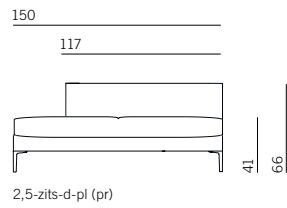

3,5-zits-za

68 85

DALEY

Niels Bendtsen 2017

inch = cm x 0.39

DALEY

Niels Bendtsen 2017

inch = cm x 0.39

CHL-160-ar(al)

108
90

CHL-190-ar(al)

108
90

P-85x43

P-85x85

DALEY

Niels Bendtsen 2017