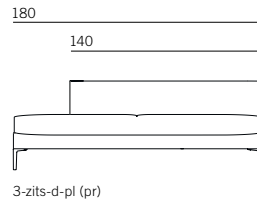

3,5-zits-za

68 85

DALEY

Niels Bendtsen 2017

inch = cm x 0.39

DALEY

Niels Bendtsen 2017

inch = cm x 0.39

CHL-160-ar(al)

108
90

CHL-190-ar(al)

108
90

P-85x43

P-85x85

DALEY

Niels Bendtsen 2017