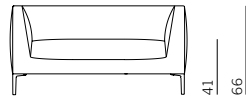

Rückenpolster Stützrolle:

50 & 75cm

Für das Standard-Rückenkissen steht eine Stützrolle zur Verfügung. Die Rolle hat einen Holzkern und ist mit einem Polyether-Schaum bedeckt.

Comfort Rückenkissen:

65 x 40 cm /
80 x 40 cm /
95 x 40 cm

DALEY

Niels Bendtsen 2017

inch = cm x 0.39

125

90

1,5-zits

185

150

2,5-zits

215

180

3,0-zits

245

210

3,5-zits

275