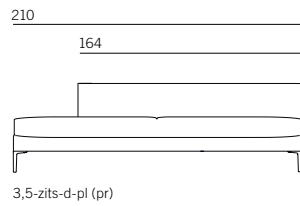

3,5-zits-za

68 85

DALEY

Niels Bendtsen 2017

inch = cm x 0.39

DALEY

Niels Bendtsen 2017

inch = cm x 0.39

CHL-160-ar(al)

108
90

CHL-190-ar(al)

108
90

P-85x43

P-85x85

DALEY

Niels Bendtsen 2017