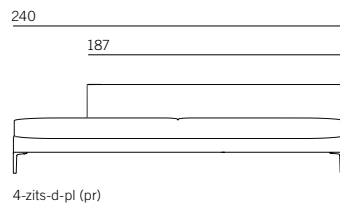

3,5-zits-za

68 85

DALEY

Niels Bendtsen 2017

inch = cm x 0.39

DALEY

Niels Bendtsen 2017

inch = cm x 0.39

CHL-160-ar(al)

108
90

CHL-190-ar(al)

108
90

P-85x43

P-85x85

DALEY

Niels Bendtsen 2017