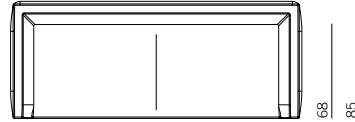

DALEY

Niels Bendtsen 2017

inch = cm x 0.39

125

90

1,5-zits

185

150

2,5-zits

215

180

3,0-zits

245

210

3,5-zits

275

240

4,0-zits

168

150

2,5-zits-ar (al)

198

180

3,0-zits-ar (al)

DALEY

Niels Bendtsen 2017

inch = cm x 0.39

228

210

3,5-zits-ar (al)

68 85

258