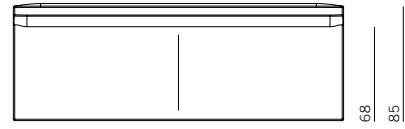

3,5-zits-za

68 85

DALEY

Niels Bendtsen 2017

inch = cm x 0.39

DALEY

Niels Bendtsen 2017

inch = cm x 0.39