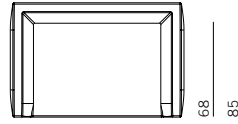

Rückenpolster Stützrolle:

50 & 75cm

Für das Standard-Rückenkissen steht eine Stützrolle zur Verfügung. Die Rolle hat einen Holzkern und ist mit einem Polyether-Schaum bedeckt.

Comfort Rückenkissen:

65 x 40 cm /
80 x 40 cm /
95 x 40 cm

DALEY

Niels Bendtsen 2017

inch = cm x 0.39

125

90

1,5-zits

185

150

2,5-zits

215

180

3,0-zits

245

210

3,5-zits

275