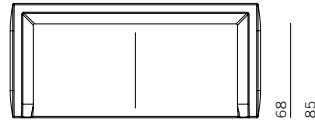

Rückenpolster Stützrolle:

50 & 75cm

Für das Standard-Rückenkissen steht eine Stützrolle zur Verfügung. Die Rolle hat einen Holzkern und ist mit einem Polyether-Schaum bedeckt.

Comfort Rückenkissen:

65 x 40 cm /
80 x 40 cm /
95 x 40 cm

DALEY

Niels Bendtsen 2017

inch = cm x 0.39

125

90

1,5-zits

185

150

2,5-zits

215

180

3,0-zits

245

210

3,5-zits

275