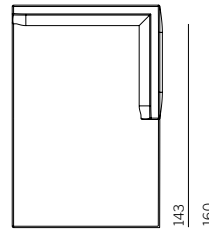

DALEY

Niels Bendtsen 2017

inch = cm x 0.39

228

210

3,5-zits-ar (al)

68 85

258

3,5-zits-za

68 85

DALEY

Niels Bendtsen 2017

inch = cm x 0.39

DALEY

Niels Bendtsen 2017

inch = cm x 0.39

CHL-160-ar(al)

108
90

CHL-190-ar(al)

108
90

P-85x43

P-85x85

DALEY

Niels Bendtsen 2017