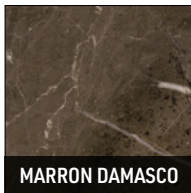

Vérins réglables en métal peint en noir mat. Patins glisseurs en ABS noir.

MARVIN LAZY SUSAN

Plateau pivotant à bord profilé . Le plateau est chanfreiné dans la partie inférieure et est soutenu par une feuille d'aluminium noir.

Finitions :

- marbre Bianconero, épaisseur 15 mm ;
- marbre Marron Damasco, épaisseur 15 mm.

Patin en feutre.

MARVIN LAZY SUSAN

MARMO MARBLE

PIANO TOP

MARMO MARBLE

FRASSINO ASH