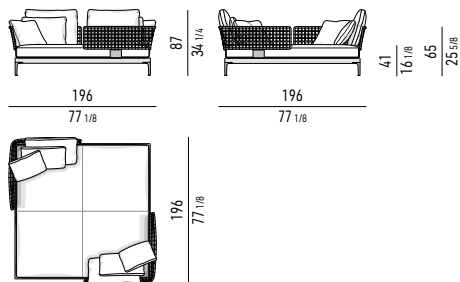

ISOLE VIS-À-VIS | VIS-À-VIS ISLANDS

ISOLA VIS-À-VIS CM **196X196**
VIS-À-VIS ISLAND CM **196X196**