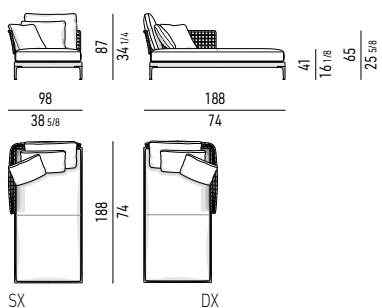

ELEMENTO CENTRALE VIS-À-VIS OPEN CM **270X106**  
OPEN VIS-À-VIS CENTRAL ELEMENT CM **270X106**

## COUCH, CHAISE-LONGUE E DAYBED | COUCH, CHAISE-LONGUES AND DAYBED

COUCH CM **90X188**  
COUCH CM **90X188**

CHAISE-LONGUE CM **98X188**  
CHAISE-LONGUE CM **98X188**

CHAISE-LONGUE CON **TOP** CM **119X188**  
CHAISE-LONGUE WITH **TOP** CM **119X188**