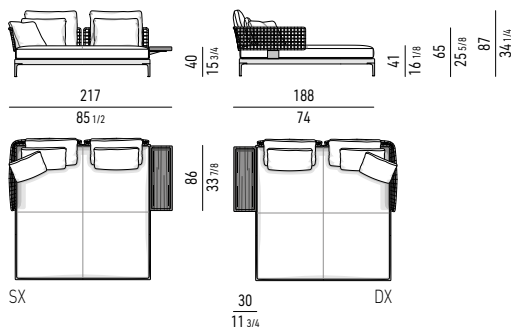

## COUCH, CHAISE-LONGUE E DAYBED | COUCH, CHAISE-LONGUES AND DAYBED

COUCH CM **90X188**  
COUCH CM **90X188**

CHAISE-LONGUE CM **98X188**  
CHAISE-LONGUE CM **98X188**

CHAISE-LONGUE CON **TOP** CM **119X188**  
CHAISE-LONGUE WITH **TOP** CM **119X188**

DOPPIO COUCH CM **180X188**  
DOUBLE COUCH CM **180X188**

DOPPIO COUCH CON **TOP** CM **209X188**  
DOUBLE COUCH WITH **TOP** CM **209X188**

# Minotti

DOPPIO DAYBED CM **196X188**  
DOUBLE DAYBED CM **196X188**

DOPPIO DAYBED CON **TOP** CM **217X188**  
DOUBLE DAYBED WITH **TOP** CM **217X188**

DOPPIO DAYBED TERMINALE CM **188X188**  
DOUBLE DAYBED WITH 1 ARMREST CM **188X188**