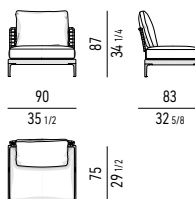

## LOVESEATS

LOVESEAT CM **98X83**  
LOVESEAT CM **98X83**

LOVESEAT CON **TOP** CM **127X83**  
LOVESEAT WITH **TOP** CM **127X83**

LOVESEAT SENZA BRACCIOLI CM **90X83**  
LOVESEAT WITHOUT ARMRESTS CM **90X83**