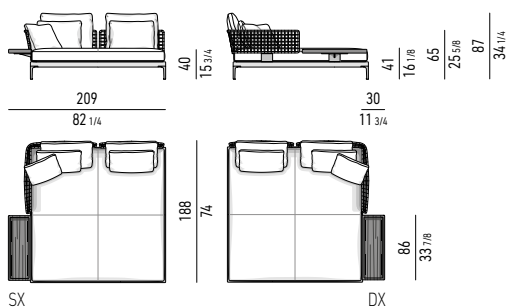

DOPPIO DAYBED TERMINALE CON **TOP** CM **209X188**
DOUBLE DAYBED WITH 1 ARMREST WITH **TOP** CM **209X188**