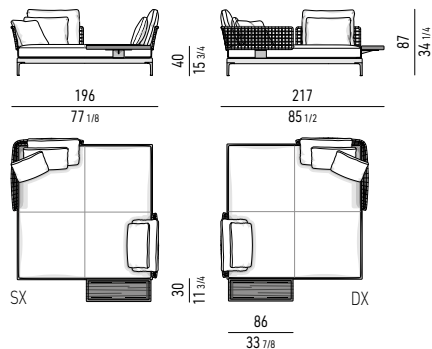

ISOLA VIS-À-VIS CON **TOP** CM **196X217**
VIS-À-VIS ISLAND WITH **TOP** CM **196X217**