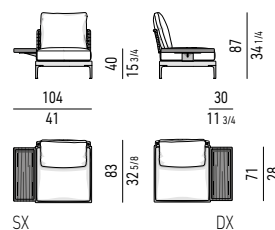

ELEMENTO TERMINALE CON **TOP CM 104X83**
ELEMENT WITH 1 ARMREST WITH **TOP CM 104X83**