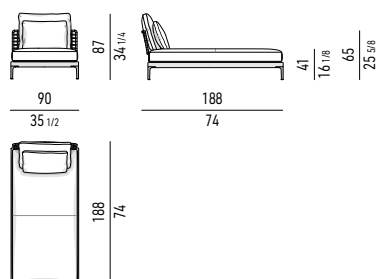

## ELEMENTI CENTRALI VIS-À-VIS | VIS-À-VIS CENTRAL ELEMENTS

ELEMENTO CENTRALE VIS-À-VIS CM **180X106**  
VIS-À-VIS CENTRAL ELEMENT CM **180X106**

ELEMENTO CENTRALE VIS-À-VIS CM **270X106**  
VIS-À-VIS CENTRAL ELEMENT CM **270X106**

## COUCH, CHAISE-LONGUE E DAYBED | COUCH, CHAISE-LONGUES AND DAYBED

COUCH CM **90X188**  
COUCH CM **90X188**

CHAISE-LONGUE CM **98X188**  
CHAISE-LONGUE CM **98X188**

CHAISE-LONGUE CON **TOP** CM **119X188**  
CHAISE-LONGUE WITH **TOP** CM **119X188**