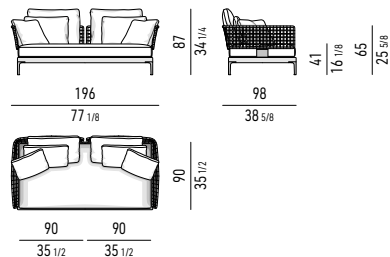

PATIO

MODULO DI SEDUTA CM 90X90 | SEATING MODULE CM 90X90

DIVANI | SOFAS

DIVANO CM **196X98**
SOFA CM **196X98**