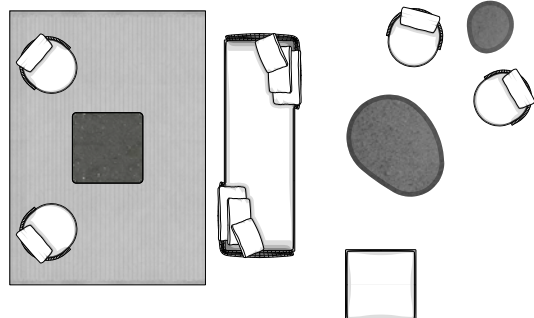

D

1	Patio - divano vis-à-vis Open sx cm 286x106 H87	1	Patio - Open vis-à-vis Sofa sx cm 286x106 H87
1	Patio - panca cm 90x90 H41	1	Patio - Bank cm 90x90 H41
2	Torii Nest Outdoor - poltrone girevoli cm 71x76 H80	2	Torii Nest Outdoor - Sessel drehbar cm 71x76 H80
1	Stony - tavolino cm 140x109 H28	1	Stony - Beistelltisch cm 140x109 H28
1	Stony - tavolino cm 67,5x60 H40	1	Stony - Beistelltisch cm 67,5x60 H40
2	Torii Nest Outdoor - poltrone girevoli cm 71x76 H80	2	Torii Nest Outdoor - Sessel drehbar cm 71x76 H80
1	Lido Outdoor - tavolino cm 90x90 H22	1	Lido Outdoor - Beistelltisch cm 90x90 H22
1	Jersey - tappeto cm 350x250	1	Jersey - Teppich cm 350x250
1	Patio - Open vis-à-vis sofa sx cm 286x106 H87	1	Patio - canapé vis-à-vis Open sx cm 286x106 H87
1	Patio - bench cm 90x90 H41	1	Patio - banc cm 90x90 H41
2	Torii Nest Outdoor - swivel armchairs cm 71x76 H80	2	Torii Nest Outdoor - fauteuils pivotant cm 71x76 H80
1	Stony - coffee table cm 140x109 H28	1	Stony - petite table cm 140x109 H28
1	Stony - coffee table cm 67,5x60 H40	1	Stony - petite table cm 67,5x60 H40
2	Torii Nest Outdoor - swivel armchairs cm 71x76 H80	2	Torii Nest Outdoor - fauteuils pivotant cm 71x76 H80
1	Lido Outdoor - coffee table cm 90x90 H22	1	Lido Outdoor - petite table cm 90x90 H22
1	Jersey - rug cm 350x250	1	Jersey - tapis cm 350x250