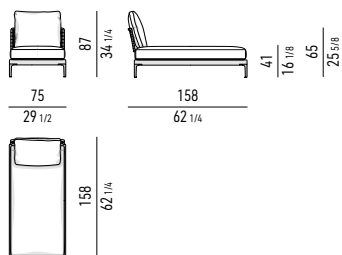

## ELEMENTI PENISOLA | OPEN-END ELEMENTS

ELEMENTO PENISOLA CM **150X83**  
OPEN-END ELEMENT CM **150X83**

ELEMENTO PENISOLA CON **TOP** CM **150X104**  
OPEN-END ELEMENT WITH **TOP** CM **150X104**

## ELEMENTI VIS-À-VIS | VIS-À-VIS ELEMENTS

DIVANO VIS-À-VIS CM **166X91**  
VIS-À-VIS SOFA CM **166X91**

ELEMENTO TERMINALE VIS-À-VIS CM **158X91**  
VIS-À-VIS ELEMENT WITH 1 ARMREST CM **158X91**

ELEMENTO CENTRALE VIS-À-VIS CM **150X91**  
VIS-À-VIS CENTRAL ELEMENT CM **150X91**

## COUCH

COUCH CM **75X158**  
COUCH CM **75X158**