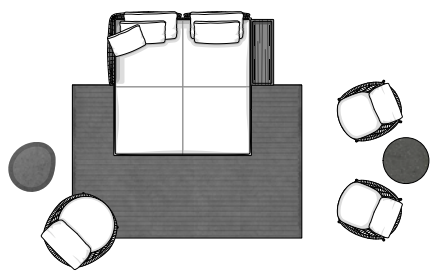

G

1	Patio - doppio Daybed sx con TOP cm 217x188 H87	1	Patio - doppel Daybed sx mit TOP cm 217x188 H87
1	Lido Cord Outdoor - poltrona cm 88x95 H82	1	Lido Cord Outdoor - Sessel cm 88x95 H82
2	Lido Cord Outdoor - poltroncine Lounge cm 72x81 H83	2	Lido Cord Outdoor - Lounge Armsessel cm 72x81 H83
1	Stony - tavolino cm 67,5x60 H40	1	Stony - Beistelltisch cm 67,5x60 H40
1	Bellagio Outdoor - tavolino Ø cm 60 H52	1	Bellagio Outdoor - Beistelltisch Ø cm 60 H52
1	Jersey - tappeto cm 300x200	1	Jersey - Teppich cm 300x200

1	Patio - double Daybed sx with TOP cm 217x188 H87	1	Patio - double Daybed sx avec TOP cm 217x188 H87
1	Lido Cord Outdoor - armchair cm 88x95 H82	1	Lido Cord Outdoor - fauteuil cm 88x95 H82
2	Lido Cord Outdoor - Lounge little armchairs cm 72x81 H83	2	Lido Cord Outdoor - petit fauteuil Lounge cm 72x81 H83
1	Stony - side table cm 67,5x60 H40	1	Stony - petite table cm 67,5x60 H40
1	Bellagio Outdoor - side table Ø cm 60 H52	1	Bellagio Outdoor - petite table Ø cm 60 H52
1	Jersey - rug cm 300x200	1	Jersey - tapis cm 300x200