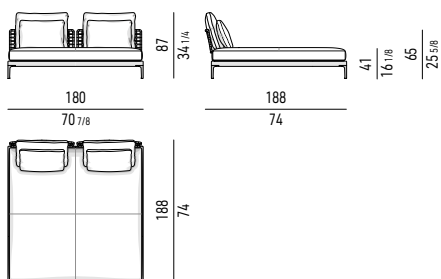

## COUCH, CHAISE-LONGUE E DAYBED | COUCH, CHAISE-LONGUES AND DAYBED

COUCH CM **90X188**  
COUCH CM **90X188**

CHAISE-LONGUE CM **98X188**  
CHAISE-LONGUE CM **98X188**

CHAISE-LONGUE CON **TOP** CM **119X188**  
CHAISE-LONGUE WITH **TOP** CM **119X188**

DOPPIO COUCH CM **180X188**  
DOUBLE COUCH CM **180X188**

DOPPIO COUCH CON **TOP** CM **209X188**  
DOUBLE COUCH WITH **TOP** CM **209X188**