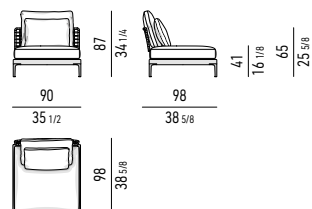

ELEMENTO CENTRALE CM **90X98**
CENTRAL ELEMENT CM **90X98**