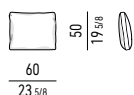

CUSCINI SCHIENALE OPTIONAL | OPTIONAL BACKREST CUSHIONS