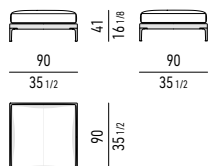

PROFONDITÀ CM 90 | DEPTH CM 90

PANCHE | BENCHES

PANCA CM **90X90**
BENCH CM **90X90**