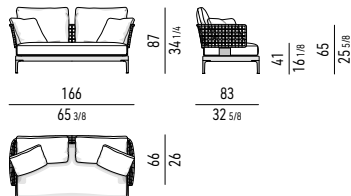

DIVANI | SOFAS

DIVANO CM **166X83**
SOFA CM **166X83**