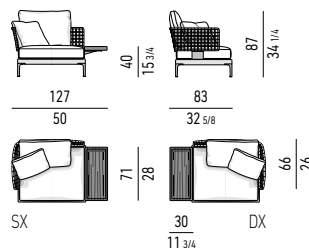

## LOVESEATS

LOVESEAT CM **98X83**  
LOVESEAT CM **98X83**

LOVESEAT CON **TOP** CM **127X83**  
LOVESEAT WITH **TOP** CM **127X83**

LOVESEAT SENZA BRACCIOLI CM **90X83**  
LOVESEAT WITHOUT ARMRESTS CM **90X83**