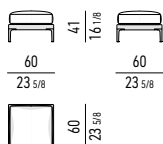

PROFONDITÀ CM 60 | DEPTH CM 60

PANCHE | BENCHES

PANCA CM **60X60**
BENCH CM **60X60**