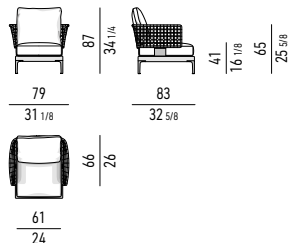

PATIO SMALL

POLTRONA | ARMCHAIR

POLTRONA CM **79X83**
ARMCHAIR CM **79X83**