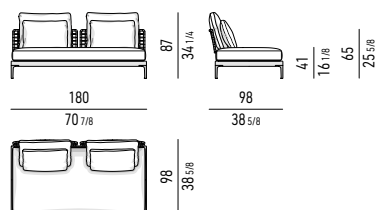

ELEMENTI CENTRALI | CENTRAL ELEMENTS

ELEMENTO CENTRALE CM **180X98**
CENTRAL ELEMENT CM **180X98**