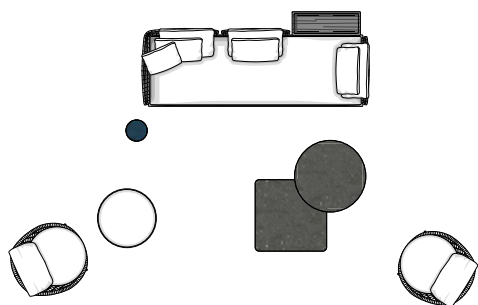

## OPTIONAL RAIN COVER

Disponibile per ogni elemento  
Available for each element

376  
148

- A**
- |  |   |
|--|---|
| 1 Patio - elemento terminale penisola sx con TOP cm 278x119 H87    | 1 Patio - halbinselement mit Armlehne sx mit TOP cm 278x119 H87     |
| 1 Patio - elemento terminale dx cm 188x98 H87                      | 1 Patio - endelement mit 1 Armlehne dx cm 188x98 H87                |
| 1 Patio - elemento centrale cm 180x98 H87                          | 1 Patio - mittelelement cm 180x98 H87                               |
| 2 Patio - tavolini cm 90x90 H25                                    | 2 Patio - Beistelltische cm 90x90 H25                               |
| 2 Patio Small - poltrone cm 79x83 H87                              | 2 Patio Small - Sessel cm 79x83 H87                                 |
| 1 Patio - panca cm 90x90 H41                                       | 1 Patio - Bank cm 90x90 H41   |
| 1 Bellagio Outdoor - tavolino Ø cm 60 H52                          | 1 Bellagio Outdoor - Beistelltisch Ø cm 60 H52                      |
| 3 Torii Nest Outdoor - poltroncine Lounge girevoli cm 64x64 H81    | 3 Torii Nest Outdoor - Lounge Kleiner Armessel drehbar cm 64x64 H81 |
| 1 Bellagio Outdoor - tavolo Lounge Dining Ø cm 140 H67             | 1 Bellagio Outdoor - Lounge Dining Tisch Ø cm 140 H67               |
| 3 Torii Nest Outdoor - poltrone girevoli cm 71x76 H80              | 3 Torii Nest Outdoor - Sessel drehbar cm 71x76 H80                  |
| 1 Stony - tavolino cm 140x109 H28                                  | 1 Stony - Beistelltisch cm 140x109 H28                              |
| 1 Pilotis Outdoor - tavolino Ø cm 27 H45                           | 1 Pilotis Outdoor - Beistelltisch Ø cm 27 H45                       |
| 1 Patio - open-end element with armrest sx with TOP cm 278x119 H87 | 1 Patio - élément îlot avec accoudoir sx avec TOP cm 278x119 H87    |
| 1 Patio - element with 1 armrest dx cm 188x98 H87                  | 1 Patio - élément avec 1 accoudoir dx cm 188x98 H87                 |
| 1 Patio - central element cm 180x98 H87                            | 1 Patio - élément central cm 180x98 H87                             |
| 2 Patio - coffee tables cm 90x90 H25                               | 2 Patio - petite tables cm 90x90 H25                                |
| 2 Patio Small - armchairs cm 79x83 H87                             | 2 Patio - élément avec 1 accoudoir dx cm 188x98 H87                 |
| 1 Patio - bench cm 90x90 H41                                       | 1 Patio - élément central cm 180x98 H87                             |
| 1 Bellagio Outdoor - side table Ø cm 60 H52                        | 2 Patio - petite tables cm 90x90 H25                                |
| 3 Torii Nest Outdoor - swivel Lounge little armchairs cm 64x64 H81 | 2 Patio Small - fauteuils cm 79x83 H87                              |
| 1 Bellagio Outdoor - Lounge Dining table Ø cm 140 H67              | 1 Patio - banc cm 90x90 H41   |
| 3 Torii Nest Outdoor - swivel armchairs cm 71x76 H80               | 1 Bellagio Outdoor - petite table Ø cm 60 H52                       |
| 1 Stony - coffee table cm 140x109 H28                              | 3 Torii Nest Outdoor - petit fauteuil Lounge pivotant cm 64x64 H81  |
| 1 Pilotis Outdoor - side table Ø cm 27 H45                         | 1 Bellagio Outdoor - table Lounge Dining Ø cm 140 H67               |
|  | 3 Torii Nest Outdoor - fauteuils pivotant cm 71x76 H80              |
|  | 1 Stony - petite table cm 140x109 H28                               |
|  | 1 Pilotis Outdoor - petite table Ø cm 27 H45                        |