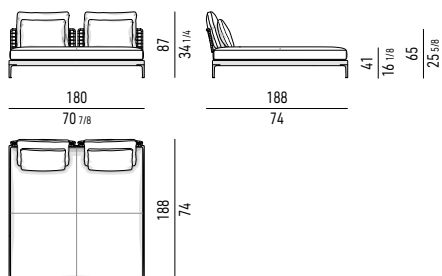

## COUCH, CHAISE-LONGUE E DAYBED | COUCH, CHAISE-LONGUES AND DAYBED

COUCH CM **90X188**  
COUCH CM **90X188**

CHAISE-LONGUE CM **98X188**  
CHAISE-LONGUE CM **98X188**

CHAISE-LONGUE CON **TOP** CM **119X188**  
CHAISE-LONGUE WITH **TOP** CM **119X188**

DOPPIO COUCH CM **180X188**  
DOUBLE COUCH CM **180X188**

DOPPIO COUCH CON **TOP** CM **209X188**  
DOUBLE COUCH WITH **TOP** CM **209X188**