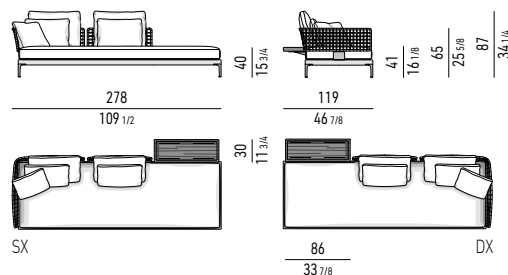

ELEMENTO TERMINALE PENISOLA CON **TOP** CM **278X119**
OPEN-END ELEMENT WITH 1 ARMREST WITH **TOP** CM **278X119**