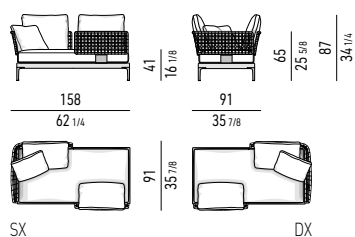

ELEMENTO TERMINALE VIS-À-VIS CM **158X91**
VIS-À-VIS ELEMENT WITH 1 ARMREST CM **158X91**