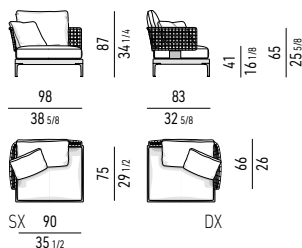

### POLTRONA | ARMCHAIR

POLTRONA CM **79X83**  
ARMCHAIR CM **79X83**

## LOVESEATS

LOVESEAT CM **98X83**  
LOVESEAT CM **98X83**

LOVESEAT CON **TOP** CM **127X83**  
LOVESEAT WITH **TOP** CM **127X83**

LOVESEAT SENZA BRACCIOLI CM **90X83**  
LOVESEAT WITHOUT ARMRESTS CM **90X83**