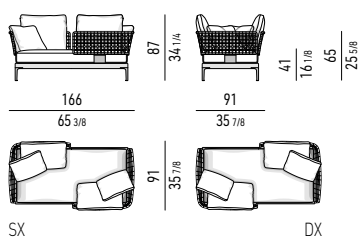

ELEMENTI VIS-À-VIS | VIS-À-VIS ELEMENTS

DIVANO VIS-À-VIS CM **166X91**
VIS-À-VIS SOFA CM **166X91**