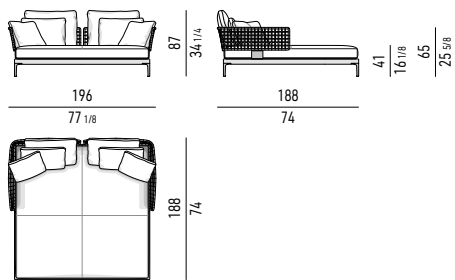

## COUCH, CHAISE-LONGUE E DAYBED | COUCH, CHAISE-LONGUES AND DAYBED

COUCH CM **90X188**  
COUCH CM **90X188**

CHAISE-LONGUE CM **98X188**  
CHAISE-LONGUE CM **98X188**

CHAISE-LONGUE CON **TOP** CM **119X188**  
CHAISE-LONGUE WITH **TOP** CM **119X188**

DOPPIO COUCH CM **180X188**  
DOUBLE COUCH CM **180X188**

DOPPIO COUCH CON **TOP** CM **209X188**  
DOUBLE COUCH WITH **TOP** CM **209X188**

# Minotti

DOPPIO DAYBED CM **196X188**  
DOUBLE DAYBED CM **196X188**

DOPPIO DAYBED CON **TOP** CM **217X188**  
DOUBLE DAYBED WITH **TOP** CM **217X188**

DOPPIO DAYBED TERMINALE CM **188X188**  
DOUBLE DAYBED WITH 1 ARMREST CM **188X188**