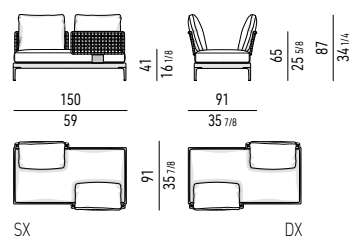

## ELEMENTI VIS-À-VIS | VIS-À-VIS ELEMENTS

DIVANO VIS-À-VIS CM **166X91**  
VIS-À-VIS SOFA CM **166X91**

ELEMENTO TERMINALE VIS-À-VIS CM **158X91**  
VIS-À-VIS ELEMENT WITH 1 ARMREST CM **158X91**

ELEMENTO CENTRALE VIS-À-VIS CM **150X91**  
VIS-À-VIS CENTRAL ELEMENT CM **150X91**