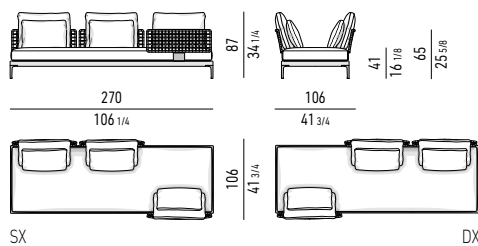

ELEMENTO CENTRALE VIS-À-VIS CM **270X106**
VIS-À-VIS CENTRAL ELEMENT CM **270X106**