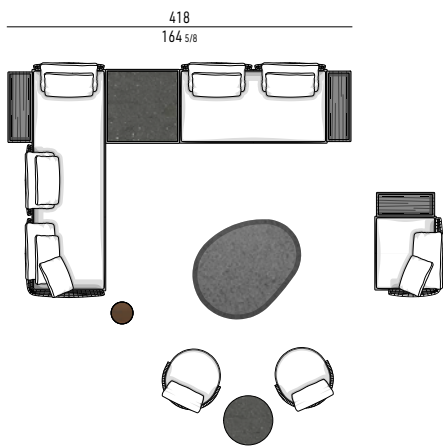

H

1	Patio - divano-Daybed sx con TOP cm 286x119 H87	1	Patio - Daybed-Sofa sx mit TOP cm 286x119 H87
1	Patio - tavolino cm 90x90 H25	1	Patio - Beistelltisch cm 90x90 H25
1	Patio - elemento terminale dx con TOP cm 209x98 H87	1	Patio - endelement mit 1 Armlehne dx mit TOP cm 209x98 H87
1	Patio Small - loveseat dx con TOP cm 127x83 H87	1	Patio Small - Loveseat dx mit TOP cm 127x83 H87
2	Torii Nest Outdoor - poltrone girevoli cm 71x76 H80	2	Torii Nest Outdoor - Sessel drehbar cm 71x76 H80
1	Bellagio Outdoor - tavolino Ø cm 60 H52	1	Bellagio Outdoor - Beistelltisch Ø cm 60 H52
1	Pilotis Outdoor - tavolino Ø cm 27 H55	1	Pilotis Outdoor - Beistelltisch Ø cm 27 H55
1	Stony - tavolino cm 140x109 H28	1	Stony - Beistelltisch cm 140x109 H28

1	Patio - Daybed-sofa sx with TOP cm 286x119 H87	1	Patio - canapé-Daybed sx avec TOP cm 286x119 H87
1	Patio - coffee table cm 90x90 H25	1	Patio - petite table cm 90x90 H25
1	Patio - element with 1 armrest dx with TOP cm 209x98 H87	1	Patio - élément avec 1 accoudoir dx avec TOP cm 209x98 H87
1	Patio Small - loveseat dx with TOP cm 127x83 H87	1	Patio Small - loveseat dx avec TOP cm 127x83 H87
2	Torii Nest Outdoor - swivel armchairs cm 71x76 H80	2	Torii Nest Outdoor - fauteuils pivotant cm 71x76 H80
1	Bellagio Outdoor - side table Ø cm 60 H52	1	Bellagio Outdoor - petite table Ø cm 60 H52
1	Pilotis Outdoor - side table Ø cm 27 H55	1	Pilotis Outdoor - petite table Ø cm 27 H55
1	Stony - coffee table cm 140x109 H28	1	Stony - petite table cm 140x109 H28