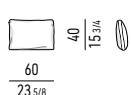

CUSCINI SCHIENALE OPTIONAL | OPTIONAL BACKREST CUSHIONS