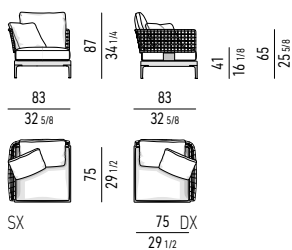

ELEMENTO ANGOLARE/ELEMENTO TERMINALE CM **83X83**
CORNER ELEMENT/ELEMENT WITH 1 ARMREST CM **83X83**