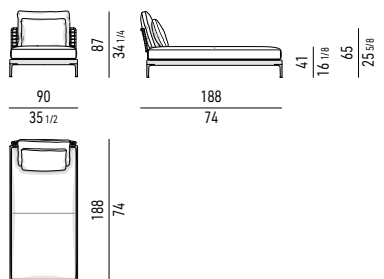

## COUCH, CHAISE-LONGUE E DAYBED | COUCH, CHAISE-LONGUES AND DAYBED

COUCH CM **90X188**  
COUCH CM **90X188**

CHAISE-LONGUE CM **98X188**  
CHAISE-LONGUE CM **98X188**

CHAISE-LONGUE CON **TOP** CM **119X188**  
CHAISE-LONGUE WITH **TOP** CM **119X188**

DOPPIO COUCH CM **180X188**  
DOUBLE COUCH CM **180X188**

DOPPIO COUCH CON **TOP** CM **209X188**  
DOUBLE COUCH WITH **TOP** CM **209X188**

## ELEMENTI CENTRALI VIS-À-VIS | VIS-À-VIS CENTRAL ELEMENTS

ELEMENTO CENTRALE VIS-À-VIS CM **180X106**  
VIS-À-VIS CENTRAL ELEMENT CM **180X106**

ELEMENTO CENTRALE VIS-À-VIS CM **270X106**  
VIS-À-VIS CENTRAL ELEMENT CM **270X106**