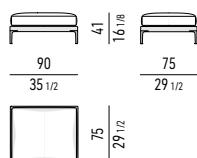

PANCA CM **90X75**
BENCH CM **90X75**