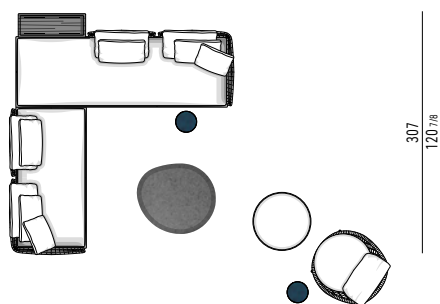

F

1	Patio - elemento terminale sx cm 188x98 H87	1	Patio - endelement mit 1 Armlehne sx cm 188x98 H87
1	Patio - elemento terminale penisola dx con TOP cm 278x119 H87	1	Patio - halbinselement mit Armlehne dx mit TOP cm 278x119 H87
1	Lido Cord Outdoor - poltrona cm 88x95 H82	1	Lido Cord Outdoor - Sessel cm 88x95 H82
1	Lido Cord Outdoor - poggiatesta Ø cm 74 H42	1	Lido Cord Outdoor - Hocker Ø cm 74 H42
1	Pilotis Outdoor - tavolino Ø cm 27 H55	1	Pilotis Outdoor - Beistelltisch Ø cm 27 H55
1	Pilotis Outdoor - tavolino Ø cm 27 H45	1	Pilotis Outdoor - Beistelltisch Ø cm 27 H45
1	Stony - tavolino cm 101x90 H28	1	Stony - Beistelltisch cm 101x90 H28
1	Patio - element with 1 armrest sx cm 188x98 H87	1	Patio - élément avec 1 accoudoir sx cm 188x98 H87
1	Patio - open-end element with armrest dx with TOP cm 278x119 H87	1	Patio - élément l'lot avec accoudoir dx avec TOP cm 278x119 H87
1	Lido Cord Outdoor - armchair cm 88x95 H82	1	Lido Cord Outdoor - fauteuil cm 88x95 H82
1	Lido Cord Outdoor - footstool Ø cm 74 H42	1	Lido Cord Outdoor - repose-pied Ø cm 74 H42
1	Pilotis Outdoor - side table Ø cm 27 H55	1	Pilotis Outdoor - petite table Ø cm 27 H55
1	Pilotis Outdoor - side table Ø cm 27 H45	1	Pilotis Outdoor - petite table Ø cm 27 H45
1	Stony - coffee table cm 101x90 H28	1	Stony - petite table cm 101x90 H28