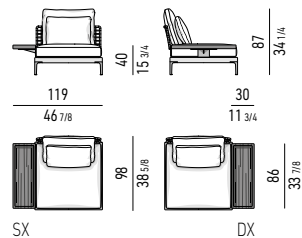

ELEMENTO TERMINALE CON **TOP CM 119X98**
ELEMENT WITH 1 ARMREST WITH **TOP CM 119X98**