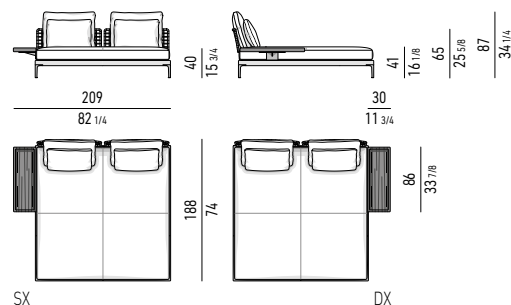

DOPPIO COUCH CON **TOP** CM **209X188**
DOUBLE COUCH WITH **TOP** CM **209X188**