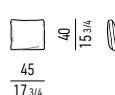

CUSCINO OPTIONAL | OPTIONAL CUSHION