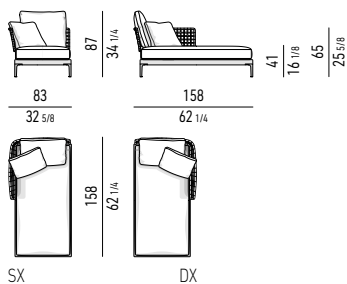

CHAISE-LONGUES

CHAISE-LONGUE CM **83X158**
CHAISE-LONGUE CM **83X158**