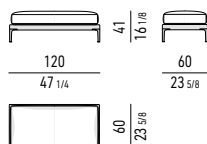

PANCA CM **120X60**
BENCH CM **120X60**