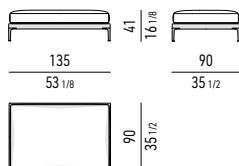

PANCA CM **135X90**
BENCH CM **135X90**