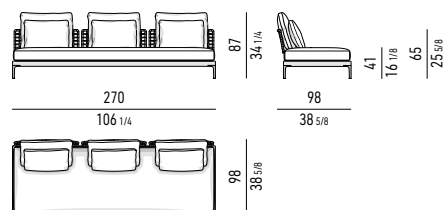

ELEMENTO CENTRALE CM **270X98**
CENTRAL ELEMENT CM **270X98**