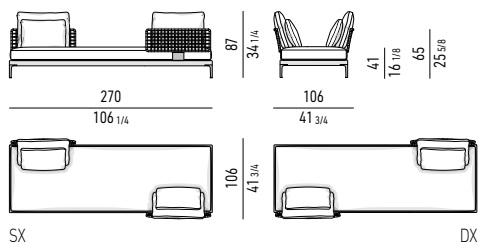

## COUCH, CHAISE-LONGUE E DAYBED | COUCH, CHAISE-LONGUES AND DAYBED

COUCH CM **90X188**  
COUCH CM **90X188**

CHAISE-LONGUE CM **98X188**  
CHAISE-LONGUE CM **98X188**

CHAISE-LONGUE CON **TOP** CM **119X188**  
CHAISE-LONGUE WITH **TOP** CM **119X188**