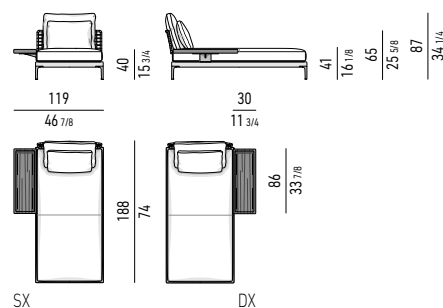

## COUCH, CHAISE-LONGUE E DAYBED | COUCH, CHAISE-LONGUES AND DAYBED

COUCH CM **90X188**  
COUCH CM **90X188**

CHAISE-LONGUE CM **98X188**  
CHAISE-LONGUE CM **98X188**

CHAISE-LONGUE CON **TOP** CM **119X188**  
CHAISE-LONGUE WITH **TOP** CM **119X188**

DOPPIO COUCH CM **180X188**  
DOUBLE COUCH CM **180X188**

DOPPIO COUCH CON **TOP** CM **209X188**  
DOUBLE COUCH WITH **TOP** CM **209X188**