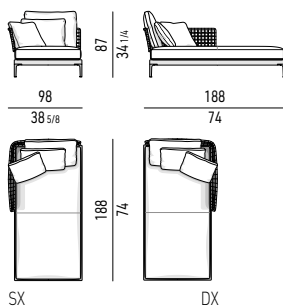

DOPPIO COUCH CM **180X188**  
DOUBLE COUCH CM **180X188**

DOPPIO COUCH CON **TOP** CM **209X188**  
DOUBLE COUCH WITH **TOP** CM **209X188**

ELEMENTO CENTRALE VIS-À-VIS OPEN CM **270X106**  
OPEN VIS-À-VIS CENTRAL ELEMENT CM **270X106**

## COUCH, CHAISE-LONGUE E DAYBED | COUCH, CHAISE-LONGUES AND DAYBED

COUCH CM **90X188**  
COUCH CM **90X188**

CHAISE-LONGUE CM **98X188**  
CHAISE-LONGUE CM **98X188**

CHAISE-LONGUE CON **TOP** CM **119X188**  
CHAISE-LONGUE WITH **TOP** CM **119X188**