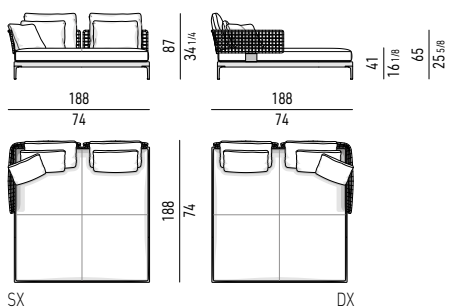

## COUCH, CHAISE-LONGUE E DAYBED | COUCH, CHAISE-LONGUES AND DAYBED

COUCH CM **90X188**  
COUCH CM **90X188**

CHAISE-LONGUE CM **98X188**  
CHAISE-LONGUE CM **98X188**

CHAISE-LONGUE CON **TOP** CM **119X188**  
CHAISE-LONGUE WITH **TOP** CM **119X188**

DOPPIO COUCH CM **180X188**  
DOUBLE COUCH CM **180X188**

DOPPIO COUCH CON **TOP** CM **209X188**  
DOUBLE COUCH WITH **TOP** CM **209X188**

# Minotti

DOPPIO DAYBED CM **196X188**  
DOUBLE DAYBED CM **196X188**

DOPPIO DAYBED CON **TOP** CM **217X188**  
DOUBLE DAYBED WITH **TOP** CM **217X188**

DOPPIO DAYBED TERMINALE CM **188X188**  
DOUBLE DAYBED WITH 1 ARMREST CM **188X188**