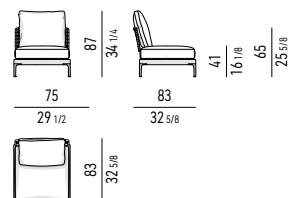

ELEMENTO CENTRALE CM **75X83**
CENTRAL ELEMENT CM **75X83**