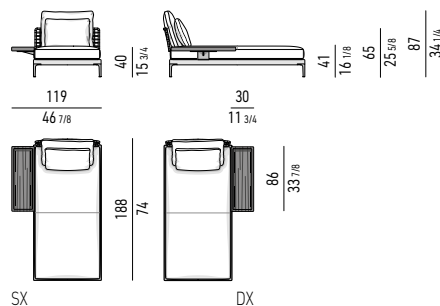

## COUCH, CHAISE-LONGUE E DAYBED | COUCH, CHAISE-LONGUES AND DAYBED

COUCH CM **90X188**  
COUCH CM **90X188**

CHAISE-LONGUE CM **98X188**  
CHAISE-LONGUE CM **98X188**

CHAISE-LONGUE CON **TOP** CM **119X188**  
CHAISE-LONGUE WITH **TOP** CM **119X188**

DOPPIO COUCH CM **180X188**  
DOUBLE COUCH CM **180X188**

DOPPIO COUCH CON **TOP** CM **209X188**  
DOUBLE COUCH WITH **TOP** CM **209X188**