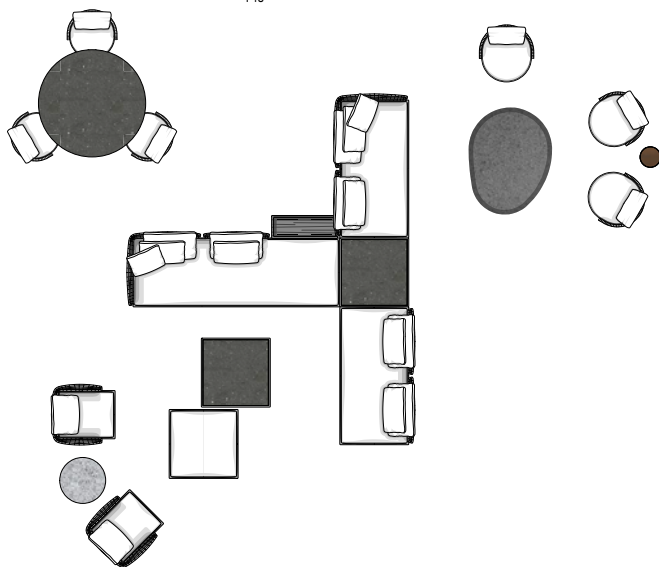

## OPTIONAL RAIN COVER

Disponibile per ogni elemento  
Available for each element

376  
148

- A**
- |  |   |
|--|---|
| 1 Patio - elemento terminale penisola sx con TOP cm 278x119 H87    | 1 Patio - halbinselement mit Armlehne sx mit TOP cm 278x119 H87     |
| 1 Patio - elemento terminale dx cm 188x98 H87                      | 1 Patio - endelement mit 1 Armlehne dx cm 188x98 H87                |
| 1 Patio - elemento centrale cm 180x98 H87                          | 1 Patio - mittelelement cm 180x98 H87                               |
| 2 Patio - tavolini cm 90x90 H25                                    | 2 Patio - Beistelltische cm 90x90 H25                               |
| 2 Patio Small - poltrone cm 79x83 H87                              | 2 Patio Small - Sessel cm 79x83 H87                                 |
| 1 Patio - panca cm 90x90 H41                                       | 1 Patio - Bank cm 90x90 H41   |
| 1 Bellagio Outdoor - tavolino Ø cm 60 H52                          | 1 Bellagio Outdoor - Beistelltisch Ø cm 60 H52                      |
| 3 Torii Nest Outdoor - poltroncine Lounge girevoli cm 64x64 H81    | 3 Torii Nest Outdoor - Lounge Kleiner Armessel drehbar cm 64x64 H81 |
| 1 Bellagio Outdoor - tavolo Lounge Dining Ø cm 140 H67             | 1 Bellagio Outdoor - Lounge Dining Tisch Ø cm 140 H67               |
| 3 Torii Nest Outdoor - poltrone girevoli cm 71x76 H80              | 3 Torii Nest Outdoor - Sessel drehbar cm 71x76 H80                  |
| 1 Stony - tavolino cm 140x109 H28                                  | 1 Stony - Beistelltisch cm 140x109 H28                              |
| 1 Pilotis Outdoor - tavolino Ø cm 27 H45                           | 1 Pilotis Outdoor - Beistelltisch Ø cm 27 H45                       |
| 1 Patio - open-end element with armrest sx with TOP cm 278x119 H87 | 1 Patio - élément îlot avec accoudoir sx avec TOP cm 278x119 H87    |
| 1 Patio - element with 1 armrest dx cm 188x98 H87                  | 1 Patio - élément avec 1 accoudoir dx cm 188x98 H87                 |
| 1 Patio - central element cm 180x98 H87                            | 1 Patio - élément central cm 180x98 H87                             |
| 2 Patio - coffee tables cm 90x90 H25                               | 2 Patio - petite tables cm 90x90 H25                                |
| 2 Patio Small - armchairs cm 79x83 H87                             | 2 Patio - élément avec 1 accoudoir dx cm 188x98 H87                 |
| 1 Patio - bench cm 90x90 H41                                       | 1 Patio - élément central cm 180x98 H87                             |
| 1 Bellagio Outdoor - side table Ø cm 60 H52                        | 2 Patio - petite tables cm 90x90 H25                                |
| 3 Torii Nest Outdoor - swivel Lounge little armchairs cm 64x64 H81 | 2 Patio Small - fauteuils cm 79x83 H87                              |
| 1 Bellagio Outdoor - Lounge Dining table Ø cm 140 H67              | 1 Patio - banc cm 90x90 H41   |
| 3 Torii Nest Outdoor - swivel armchairs cm 71x76 H80               | 1 Bellagio Outdoor - petite table Ø cm 60 H52                       |
| 1 Stony - coffee table cm 140x109 H28                              | 3 Torii Nest Outdoor - petit fauteuil Lounge pivotant cm 64x64 H81  |
| 1 Pilotis Outdoor - side table Ø cm 27 H45                         | 1 Bellagio Outdoor - table Lounge Dining Ø cm 140 H67               |
|  | 3 Torii Nest Outdoor - fauteuils pivotant cm 71x76 H80              |
|  | 1 Stony - petite table cm 140x109 H28                               |
|  | 1 Pilotis Outdoor - petite table Ø cm 27 H45                        |