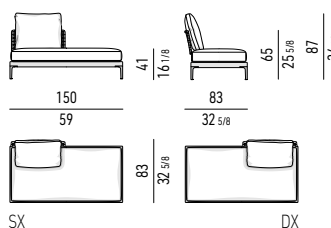

ELEMENTI PENISOLA | OPEN-END ELEMENTS

ELEMENTO PENISOLA CM **150X83**
OPEN-END ELEMENT CM **150X83**