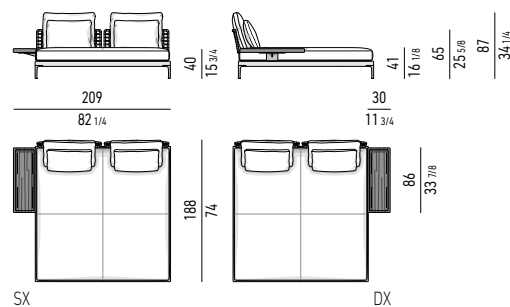

DOPPIO COUCH CON **TOP** CM **209X188**
DOUBLE COUCH WITH **TOP** CM **209X188**