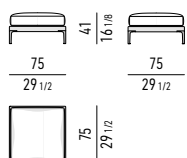

PROFONDITÀ CM 75 | DEPTH CM 75

PANCHE | BENCHES

PANCA CM **75X75**
BENCH CM **75X75**