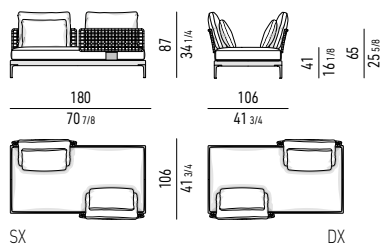

ELEMENTI CENTRALI VIS-À-VIS | VIS-À-VIS CENTRAL ELEMENTS

ELEMENTO CENTRALE VIS-À-VIS CM **180X106**
VIS-À-VIS CENTRAL ELEMENT CM **180X106**