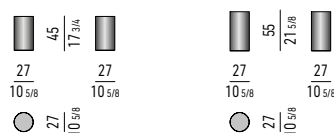

The underside metal plate is varnished matt black.

Adjustable feet with protective ABS glides.

N.B.: the "nuanced version" of the coffee table is artisan crafted, which makes each piece unique and unlike any other.

Gestell:

- aus poliertem Edelstahl;
- aus glänzend lackiertem Metall in den Farben Armeegrün, Navyblau, Mokka und Cappuccino;
- aus glänzend lackiertem Metall in den Farbnuancen:

Armeegrün/Cappuccino, Granit/Cappuccino, Mokka/Eis und Navyblau/Eis.

Nur für die Größe Ø 27 x 55h cm erhältlich.

Die untere Platte ist aus Metall mit mattschwarzer Lackierung.

Verstellbare Füße mit Gleiter aus ABS.

N.B.: Die Ausführung des Couchtisches "mit Farbnuancen" wird in einem handwerklichen Verfahren hergestellt, das jedes Stück zu einem Unikat macht, das niemals einem anderen gleicht.

Structure :

- en acier inox poli ;
- en métal peint brillant dans les couleurs suivantes : Army Green, Blu Navy, Moka et Cappuccino ;
- en métal peint brillant dans les dégradés : Army Green/Cappuccino, Granit/Cappuccino, Moka/Glace et Blu Navy/Glace. Disponible uniquement pour la taille Ø 27 H55 cm.

Plaque inférieure en métal peint en noir mat.

Vérins réglables avec patins glisseurs en ABS.

N.B. : la version de la petite table "avec un dégradé" est fabriquée selon un procédé artisanal qui rend chaque pièce unique et jamais identique à une autre.

METALLO LUCIDO | POLISHED METAL