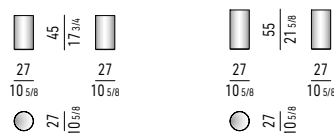

METALLO LUCIDO DEGRADÈ | SHADING POLISHED METAL

ACCIAIO INOX | INOX STEEL