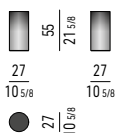

METALLO LUCIDO DEGRADÈ | SHADING POLISHED METAL