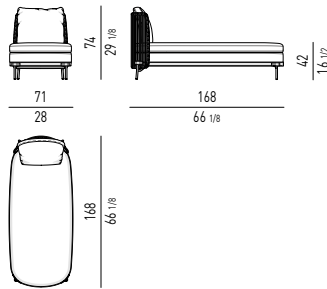

Minotti

DIVANI | SOFAS

DIVANO OPEN | OPEN SOFA

PAOLINA

DAYBED

CUCCINI SCHIENALE OPTIONAL | OPTIONAL BACK CUSHIONS

CUCCINO OPTIONAL | OPTIONAL CUSHION

POLTRONA | ARMCHAIR

POLTRONA SENZA BRACCIOLE | ARMCHAIR WITHOUT ARMRESTS

POLTRONCINA | LITTLE ARMCHAIR

SGABELLO | STOOL H.115

SGABELLO | STOOL H.102

POUF | OTTOMAN

PANCA | BENCH

TAVOLINI | COFFEE TABLES

PIANO CORIAN® EC | CORIAN® EC TOP

PIANO BEOLA ARGENTATA | SILVER BEOLA TOP

OPTIONAL RAIN COVER

Disponibile per ogni elemento
Available for each element