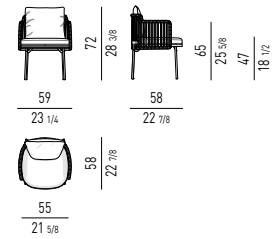

POLTRONA | ARMCHAIR

POLTRONA SENZA BRACCIOLE | ARMCHAIR WITHOUT ARMRESTS

POLTRONCINA | LITTLE ARMCHAIR

SGABELLO | STOOL H.115

SGABELLO | STOOL H.102

POUF | OTTOMAN

PANCA | BENCH

TAVOLINI | COFFEE TABLES