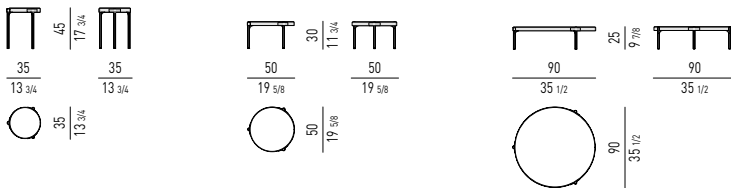

Minotti

DIVANI | SOFAS

DIVANO OPEN | OPEN SOFA

PAOLINA

DAYBED

CUCCINI SCHIENALE OPTIONAL | OPTIONAL BACK CUSHIONS

CUCCINO OPTIONAL | OPTIONAL CUSHION

POLTRONA | ARMCHAIR

POLTRONA SENZA BRACCIOLE | ARMCHAIR WITHOUT ARMRESTS

POLTRONCINA | LITTLE ARMCHAIR

SGABELLO | STOOL H.115

SGABELLO | STOOL H.102

POUF | OTTOMAN

PANCA | BENCH

TAVOLINI | COFFEE TABLES

PIANO CORIAN® EC | CORIAN® EC TOP

PIANO BEOLA ARGENTATA | SILVER BEOLA TOP

OPTIONAL RAIN COVER

Disponibile per ogni elemento
Available for each element