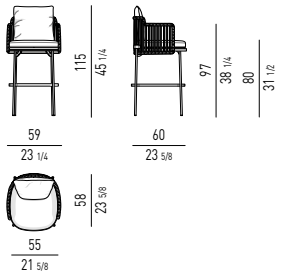

POLTRONA | ARMCHAIR

POLTRONA SENZA BRACCIOLE | ARMCHAIR WITHOUT ARMRESTS

POLTRONCINA | LITTLE ARMCHAIR

SGABELLO | STOOL H.115

SGABELLO | STOOL H.102

POUF | OTTOMAN

PANCA | BENCH

TAVOLINI | COFFEE TABLES