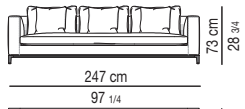

DIVANO | SOFA

divano composto | two elements sofa

divano composto | two elements sofa

ELEMENTO TERMINALE | ELEMENT WITH 1 ARMREST

SX DX

DIVANO ANGOLORE PENISOLA OPEN-END CORNER SOFA

SX DX

SX DX

ELEMENTO "SOFA" | "SOFA" ELEMENT

ELEMENTO "SOFA" CON PENISOLA OPEN-END "SOFA" ELEMENT

ELEMENTO "SOFA" CON 1 BRACCIOLO "SOFA" ELEMENT WITH 1 ARMREST

ELEMENTO "SOFA" PENISOLA CON 1 BRACCIOLO OPEN-END "SOFA" ELEMENT WITH 1 ARMREST