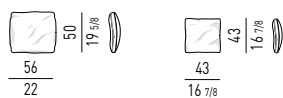

BERGÈRE VERSIONE GIREVOLE - SWIVEL VERSION

VERSIONE FISSA - FIXED VERSION

DIVANI | SOFAS

Minotti

DIVANO CURVO | ANGLED SOFA

DIVANI "GRAND JACQUES" | "GRAND JACQUES" SOFAS

POUF | OTTOMANS

CUSCINI SCHIENALE OPTIONAL | OPTIONAL BACKREST CUSHIONS