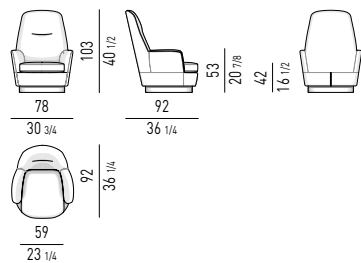

VERSIONE FISSA - FIXED VERSION