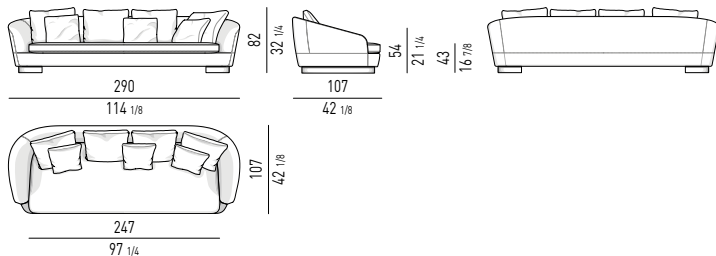

Minotti

POLTRONA "LOW" | "LOW" ARMCHAIR VERSIONE GIREVOLE - SWIVEL VERSION

VERSIONE FISSA - FIXED VERSION

POLTRONA "HIGH" | "HIGH" ARMCHAIR VERSIONE GIREVOLE - SWIVEL VERSION

VERSIONE FISSA - FIXED VERSION

BERGÈRE VERSIONE GIREVOLE - SWIVEL VERSION

VERSIONE FISSA - FIXED VERSION

DIVANI | SOFAS

Minotti

DIVANO CURVO | ANGLED SOFA

DIVANI "GRAND JACQUES" | "GRAND JACQUES" SOFAS

POUF | OTTOMANS

CUSCINI SCHIENALE OPTIONAL | OPTIONAL BACKREST CUSHIONS