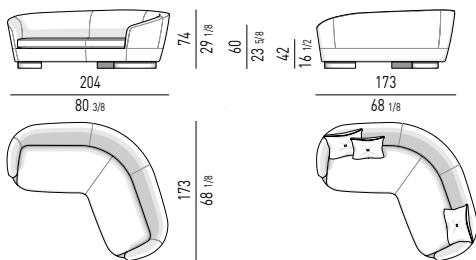

BERGÈRE VERSIONE GIREVOLE - SWIVEL VERSION

VERSIONE FISSA - FIXED VERSION

DIVANI | SOFAS

Minotti

DIVANO CURVO | ANGLED SOFA

DIVANI "GRAND JACQUES" | "GRAND JACQUES" SOFAS

POUF | OTTOMANS

CUSCINI SCHIENALE OPTIONAL | OPTIONAL BACKREST CUSHIONS