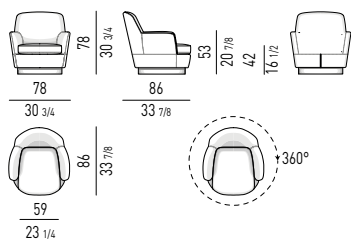

Minotti

POLTRONA "LOW" | "LOW" ARMCHAIR VERSIONE GIREVOLE - SWIVEL VERSION

VERSIONE FISSA - FIXED VERSION

POLTRONA "HIGH" | "HIGH" ARMCHAIR VERSIONE GIREVOLE - SWIVEL VERSION

VERSIONE FISSA - FIXED VERSION