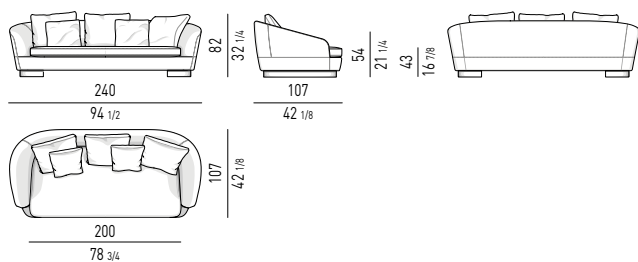

Minotti

POLTRONA "LOW" | "LOW" ARMCHAIR VERSIONE GIREVOLE - SWIVEL VERSION

VERSIONE FISSA - FIXED VERSION

POLTRONA "HIGH" | "HIGH" ARMCHAIR VERSIONE GIREVOLE - SWIVEL VERSION

VERSIONE FISSA - FIXED VERSION

BERGÈRE VERSIONE GIREVOLE - SWIVEL VERSION

VERSIONE FISSA - FIXED VERSION

DIVANI | SOFAS

Minotti

DIVANO CURVO | ANGLED SOFA

DIVANI "GRAND JACQUES" | "GRAND JACQUES" SOFAS

POUF | OTTOMANS

CUSCINI SCHIENALE OPTIONAL | OPTIONAL BACKREST CUSHIONS