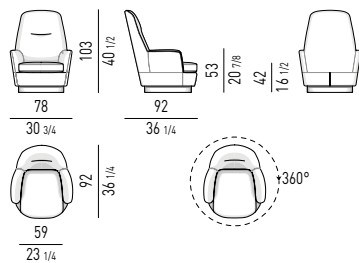

BERGÈRE VERSIONE GIREVOLE - SWIVEL VERSION