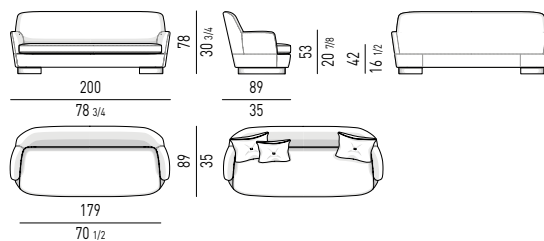

DIVANI | SOFAS