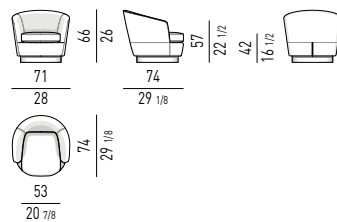

Minotti

POLTRONA "LOW" | "LOW" ARMCHAIR VERSIONE GIREVOLE - SWIVEL VERSION

VERSIONE FISSA - FIXED VERSION

POLTRONA "HIGH" | "HIGH" ARMCHAIR VERSIONE GIREVOLE - SWIVEL VERSION

VERSIONE FISSA - FIXED VERSION