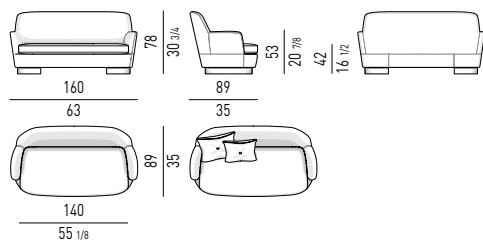

DIVANI | SOFAS