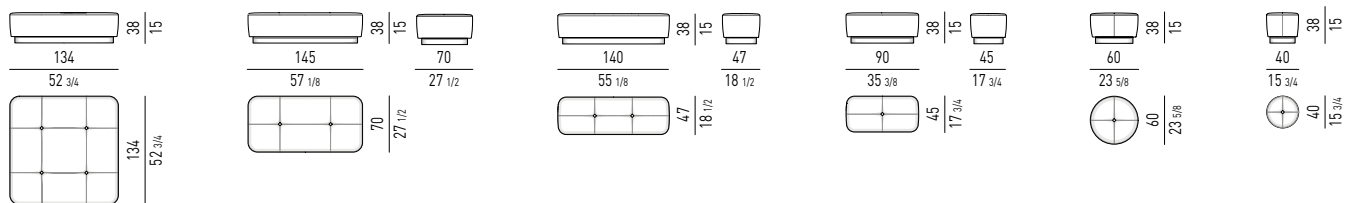

BERGÈRE VERSIONE GIREVOLE - SWIVEL VERSION

VERSIONE FISSA - FIXED VERSION

DIVANI | SOFAS

Minotti

DIVANO CURVO | ANGLED SOFA

DIVANI "GRAND JACQUES" | "GRAND JACQUES" SOFAS

POUF | OTTOMANS

CUSCINI SCHIENALE OPTIONAL | OPTIONAL BACKREST CUSHIONS