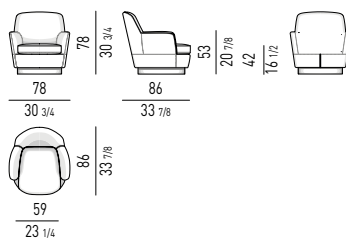

Minotti

POLTRONA "LOW" | "LOW" ARMCHAIR VERSIONE GIREVOLE - SWIVEL VERSION

VERSIONE FISSA - FIXED VERSION

POLTRONA "HIGH" | "HIGH" ARMCHAIR VERSIONE GIREVOLE - SWIVEL VERSION

VERSIONE FISSA - FIXED VERSION