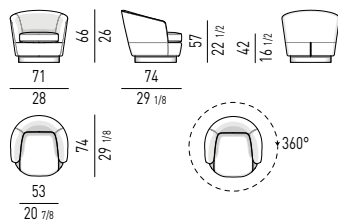

Minotti

POLTRONA "LOW" | "LOW" ARMCHAIR VERSIONE GIREVOLE - SWIVEL VERSION

VERSIONE FISSA - FIXED VERSION

POLTRONA "HIGH" | "HIGH" ARMCHAIR VERSIONE GIREVOLE - SWIVEL VERSION

VERSIONE FISSA - FIXED VERSION