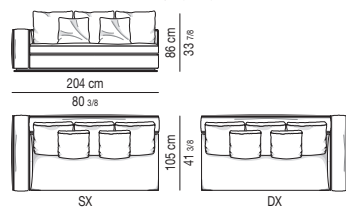

ELEMENTO TERMINALE CM 204
ELEMENT WITH 1 ARMREST CM 204