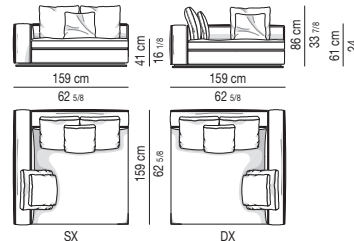

DIVANO PENISOLA CM 269 - SCHIENALE CM 180
OPEN-END SOFA WITH ARMREST CM 269 - BACKREST CM 180

ELEMENTO PENISOLA CM 205 - SCHIENALE CM 120
OPEN-END ELEMENT CM 205 - BACKREST CM 120

COUCH

COUCH CM 120X144

COUCH CM 135X159

COUCH CM 135X184

CHAISE-LONGUE

CHAISE-LONGUE CM 105X184

CHAISE-LONGUE CM 124X184

CHAISE-LONGUE CM 144X144 - BRACCIOLO CORTO
CHAISE-LONGUE CM 144X144 - SHORT ARMREST

CHAISE-LONGUE CM 144X144 - BRACCIOLO LUNGO
CHAISE-LONGUE CM 144X144 - LONG ARMREST

CHAISE-LONGUE CM 159X159 - BRACCIOLO CORTO
CHAISE-LONGUE CM 159X159 - SHORT ARMREST

CHAISE-LONGUE CM 159X159 - BRACCIOLO LUNGO
CHAISE-LONGUE CM 159X159 - LONG ARMREST

CHAISE-LONGUE CM 159X184 - BRACCIOLO CORTO
CHAISE-LONGUE CM 159X184 - SHORT ARMREST