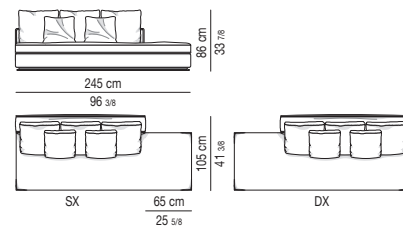

ELEMENTO PENISOLA CM 245 - SCHIENALE CM 180
OPEN-END ELEMENT CM 245 - BACKREST CM 180