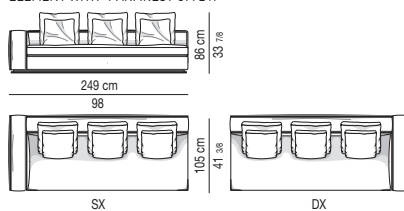

ELEMENTO TERMINALE CM 249
ELEMENT WITH 1 ARMREST CM 249