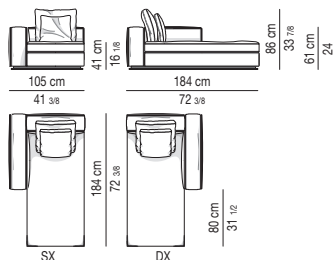

DIVANO PENISOLA CM 269 - SCHIENALE CM 160
OPEN-END SOFA WITH ARMREST CM 269 - BACKREST CM 160

ELEMENTO PENISOLA CM 180 - SCHIENALE CM 120
OPEN-END ELEMENT CM 180 - BACKREST CM 120

ELEMENTO PENISOLA CM 245 - SCHIENALE CM 180
OPEN-END ELEMENT CM 245 - BACKREST CM 180

DIVANO PENISOLA CM 269 - SCHIENALE CM 180
OPEN-END SOFA WITH ARMREST CM 269 - BACKREST CM 180

ELEMENTO PENISOLA CM 205 - SCHIENALE CM 120
OPEN-END ELEMENT CM 205 - BACKREST CM 120

COUCH

COUCH CM 120X144

COUCH CM 135X159

COUCH CM 135X184

CHAISE-LONGUE

CHAISE-LONGUE CM 105X184

CHAISE-LONGUE CM 124X184

CHAISE-LONGUE CM 144X144 - BRACCIOLO CORTO
CHAISE-LONGUE CM 144X144 - SHORT ARMREST

CHAISE-LONGUE CM 144X144 - BRACCIOLO LUNGO
CHAISE-LONGUE CM 144X144 - LONG ARMREST