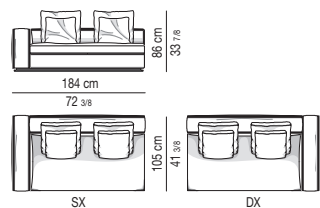

ELEMENTO TERMINALE CM 184
ELEMENT WITH 1 ARMREST CM 184