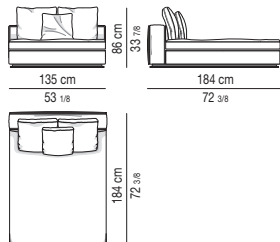

DIVANO PENISOLA CM 269 - SCHIENALE CM 160
OPEN-END SOFA WITH ARMREST CM 269 - BACKREST CM 160

ELEMENTO PENISOLA CM 180 - SCHIENALE CM 120
OPEN-END ELEMENT CM 180 - BACKREST CM 120

ELEMENTO PENISOLA CM 245 - SCHIENALE CM 180
OPEN-END ELEMENT CM 245 - BACKREST CM 180

DIVANO PENISOLA CM 269 - SCHIENALE CM 180
OPEN-END SOFA WITH ARMREST CM 269 - BACKREST CM 180

ELEMENTO PENISOLA CM 205 - SCHIENALE CM 120
OPEN-END ELEMENT CM 205 - BACKREST CM 120

COUCH

COUCH CM 120X144

COUCH CM 135X159

COUCH CM 135X184

CHAISE-LONGUE

CHAISE-LONGUE CM 105X184

CHAISE-LONGUE CM 124X184

CHAISE-LONGUE CM 144X144 - BRACCIOLO CORTO
CHAISE-LONGUE CM 144X144 - SHORT ARMREST

CHAISE-LONGUE CM 144X144 - BRACCIOLO LUNGO
CHAISE-LONGUE CM 144X144 - LONG ARMREST