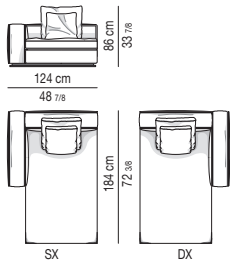

DIVANO PENISOLA CM 269 - SCHIENALE CM 180
OPEN-END SOFA WITH ARMREST CM 269 - BACKREST CM 180

ELEMENTO PENISOLA CM 205 - SCHIENALE CM 120
OPEN-END ELEMENT CM 205 - BACKREST CM 120

COUCH

COUCH CM 120X144

COUCH CM 135X159

COUCH CM 135X184

CHAISE-LONGUE

CHAISE-LONGUE CM 105X184

CHAISE-LONGUE CM 124X184

CHAISE-LONGUE CM 144X144 - BRACCIOLO CORTO
CHAISE-LONGUE CM 144X144 - SHORT ARMREST

CHAISE-LONGUE CM 144X144 - BRACCIOLO LUNGO
CHAISE-LONGUE CM 144X144 - LONG ARMREST

CHAISE-LONGUE CM 159X159 - BRACCIOLO CORTO
CHAISE-LONGUE CM 159X159 - SHORT ARMREST

CHAISE-LONGUE CM 159X159 - BRACCIOLO LUNGO
CHAISE-LONGUE CM 159X159 - LONG ARMREST

CHAISE-LONGUE CM 159X184 - BRACCIOLO CORTO
CHAISE-LONGUE CM 159X184 - SHORT ARMREST