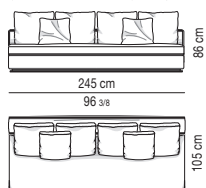

ELEMENTO CENTRALE CM 245
CENTRAL ELEMENT CM 245