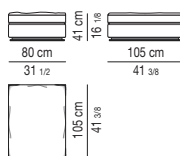

ELEMENTO CENTRALE CM 205
CENTRAL ELEMENT CM 205

ELEMENTO CENTRALE CM 225
CENTRAL ELEMENT CM 225

ELEMENTO CENTRALE CM 245
CENTRAL ELEMENT CM 245

POUF | OTTOMAN

POUF CM 80X105
OTTOMAN CM 80X105

POUF CM 105X105
OTTOMAN CM 105X105

POUF CM 120X120
OTTOMAN CM 120X120

POUF CM 135X135
OTTOMAN CM 135X135

CUSCINO SCHIENALE OPTIONAL "LEONARD"
"LEONARD" OPTIONAL BACK CUSHION

CUSCINO OPTIONAL "LEONARD"
"LEONARD" OPTIONAL CUSHION

CUSCINO OPTIONAL | OPTIONAL CUSHION "CLAIRE"