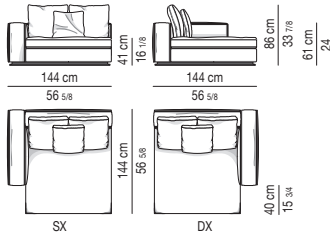

DIVANO PENISOLA CM 269 - SCHIENALE CM 180
OPEN-END SOFA WITH ARMREST CM 269 - BACKREST CM 180

ELEMENTO PENISOLA CM 205 - SCHIENALE CM 120
OPEN-END ELEMENT CM 205 - BACKREST CM 120

COUCH

COUCH CM 120X144

COUCH CM 135X159

COUCH CM 135X184

CHAISE-LONGUE

CHAISE-LONGUE CM 105X184

CHAISE-LONGUE CM 124X184

CHAISE-LONGUE CM 144X144 - BRACCIOLO CORTO
CHAISE-LONGUE CM 144X144 - SHORT ARMREST

CHAISE-LONGUE CM 144X144 - BRACCIOLO LUNGO
CHAISE-LONGUE CM 144X144 - LONG ARMREST

CHAISE-LONGUE CM 159X159 - BRACCIOLO CORTO
CHAISE-LONGUE CM 159X159 - SHORT ARMREST

CHAISE-LONGUE CM 159X159 - BRACCIOLO LUNGO
CHAISE-LONGUE CM 159X159 - LONG ARMREST

CHAISE-LONGUE CM 159X184 - BRACCIOLO CORTO
CHAISE-LONGUE CM 159X184 - SHORT ARMREST