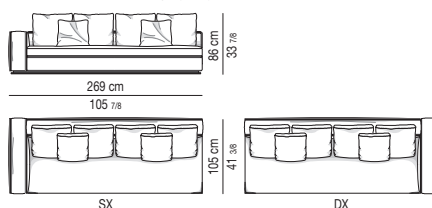

ELEMENTO TERMINALE CM 269
ELEMENT WITH 1 ARMREST CM 269