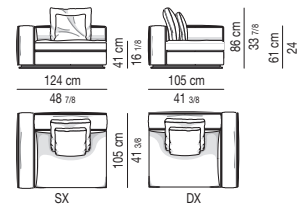

ELEMENTI TERMINALI | ELEMENTS WITH 1 ARMREST

ELEMENTO TERMINALE CM 124
ELEMENT WITH 1 ARMREST CM 124