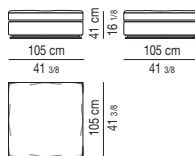

ELEMENTO CENTRALE CM 205
CENTRAL ELEMENT CM 205

ELEMENTO CENTRALE CM 225
CENTRAL ELEMENT CM 225

ELEMENTO CENTRALE CM 245
CENTRAL ELEMENT CM 245

POUF | OTTOMAN

POUF CM 80X105
OTTOMAN CM 80X105

POUF CM 105X105
OTTOMAN CM 105X105

POUF CM 120X120
OTTOMAN CM 120X120

POUF CM 135X135
OTTOMAN CM 135X135

CUSCINO SCHIENALE OPTIONAL "LEONARD"
"LEONARD" OPTIONAL BACK CUSHION

CUSCINO OPTIONAL "LEONARD"
"LEONARD" OPTIONAL CUSHION

CUSCINO OPTIONAL | OPTIONAL CUSHION "CLAIRE"