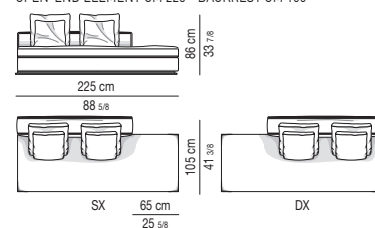

ELEMENTO PENISOLA CM 225 - SCHIENALE CM 160
OPEN-END ELEMENT CM 225 - BACKREST CM 160