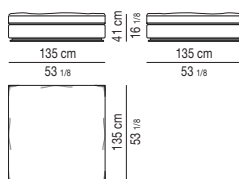

ELEMENTO CENTRALE CM 205
CENTRAL ELEMENT CM 205

ELEMENTO CENTRALE CM 225
CENTRAL ELEMENT CM 225

ELEMENTO CENTRALE CM 245
CENTRAL ELEMENT CM 245

POUF | OTTOMAN

POUF CM 80X105
OTTOMAN CM 80X105

POUF CM 105X105
OTTOMAN CM 105X105

POUF CM 120X120
OTTOMAN CM 120X120

POUF CM 135X135
OTTOMAN CM 135X135

CUSCINO SCHIENALE OPTIONAL "LEONARD"
"LEONARD" OPTIONAL BACK CUSHION

CUSCINO OPTIONAL "LEONARD"
"LEONARD" OPTIONAL CUSHION

CUSCINO OPTIONAL | OPTIONAL CUSHION "CLAIRE"