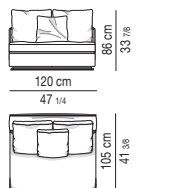

ELEMENTO CENTRALE CM 120
CENTRAL ELEMENT CM 120