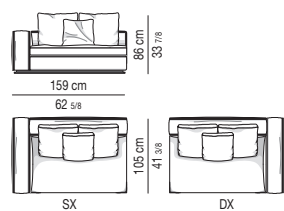

ELEMENTO TERMINALE CM 159
ELEMENT WITH 1 ARMREST CM 159