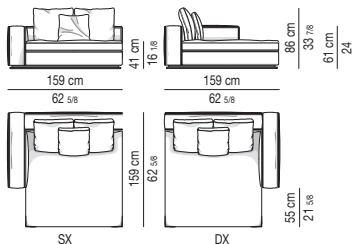

DIVANO PENISOLA CM 269 - SCHIENALE CM 180
OPEN-END SOFA WITH ARMREST CM 269 - BACKREST CM 180

ELEMENTO PENISOLA CM 205 - SCHIENALE CM 120
OPEN-END ELEMENT CM 205 - BACKREST CM 120

COUCH

COUCH CM 120X144

COUCH CM 135X159

COUCH CM 135X184

CHAISE-LONGUE

CHAISE-LONGUE CM 105X184

CHAISE-LONGUE CM 124X184

CHAISE-LONGUE CM 144X144 - BRACCIOLO CORTO
CHAISE-LONGUE CM 144X144 - SHORT ARMREST

CHAISE-LONGUE CM 144X144 - BRACCIOLO LUNGO
CHAISE-LONGUE CM 144X144 - LONG ARMREST

CHAISE-LONGUE CM 159X159 - BRACCIOLO CORTO
CHAISE-LONGUE CM 159X159 - SHORT ARMREST

CHAISE-LONGUE CM 159X159 - BRACCIOLO LUNGO
CHAISE-LONGUE CM 159X159 - LONG ARMREST

CHAISE-LONGUE CM 159X184 - BRACCIOLO CORTO
CHAISE-LONGUE CM 159X184 - SHORT ARMREST