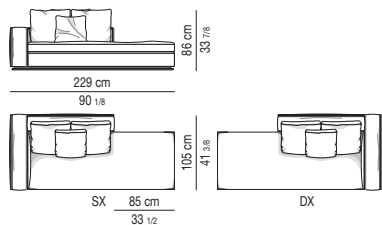

DIVANO PENISOLA CM 204 - SCHIENALE CM 100
OPEN-END SOFA WITH ARMREST CM 204 - BACKREST CM 100

DIVANO PENISOLA CM 204 - SCHIENALE CM 120
OPEN-END SOFA WITH ARMREST CM 204 - BACKREST CM 120

ELEMENTI PENISOLA | OPEN-END ELEMENTS

DIVANO PENISOLA CM 229 - SCHIENALE CM 120
OPEN-END SOFA WITH ARMREST CM 229 - BACKREST CM 120

ELEMENTO PENISOLA CM 160 - SCHIENALE CM 100
OPEN-END ELEMENT CM 160 - BACKREST CM 100

ELEMENTO PENISOLA CM 205 - SCHIENALE CM 160
OPEN-END ELEMENT CM 205 - BACKREST CM 160