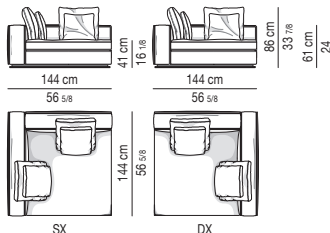

DIVANO PENISOLA CM 269 - SCHIENALE CM 180
OPEN-END SOFA WITH ARMREST CM 269 - BACKREST CM 180

ELEMENTO PENISOLA CM 205 - SCHIENALE CM 120
OPEN-END ELEMENT CM 205 - BACKREST CM 120

COUCH

COUCH CM 120X144

COUCH CM 135X159

COUCH CM 135X184

CHAISE-LONGUE

CHAISE-LONGUE CM 105X184

CHAISE-LONGUE CM 124X184

CHAISE-LONGUE CM 144X144 - BRACCIOLO CORTO
CHAISE-LONGUE CM 144X144 - SHORT ARMREST

CHAISE-LONGUE CM 144X144 - BRACCIOLO LUNGO
CHAISE-LONGUE CM 144X144 - LONG ARMREST

CHAISE-LONGUE CM 159X159 - BRACCIOLO CORTO
CHAISE-LONGUE CM 159X159 - SHORT ARMREST

CHAISE-LONGUE CM 159X159 - BRACCIOLO LUNGO
CHAISE-LONGUE CM 159X159 - LONG ARMREST

CHAISE-LONGUE CM 159X184 - BRACCIOLO CORTO
CHAISE-LONGUE CM 159X184 - SHORT ARMREST