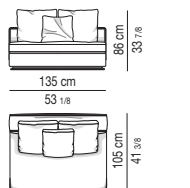

ELEMENTO CENTRALE CM 135
CENTRAL ELEMENT CM 135