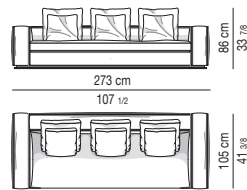

DIVANO CM 183
SOFA CM 183

DIVANO CM 208
SOFA CM 208

DIVANO CM 228
SOFA CM 228

DIVANO CM 253
SOFA CM 253

DIVANO CM 273
SOFA CM 273

DIVANO CM 288
SOFA CM 288

Divano composto da un elemento terminale sx da cm 144 e da un elemento terminale dx da cm 144.
Arrangement made up of one element with armrest sx cm 144 and one element with armrest dx cm 144.

DIVANO CM 293
SOFA CM 293

DIVANO CM 318
SOFA CM 318

Divano composto da un elemento terminale sx da cm 159 e da un elemento terminale dx da cm 159.
Arrangement made up of one element with armrest sx cm 159 and one element with armrest dx cm 159.