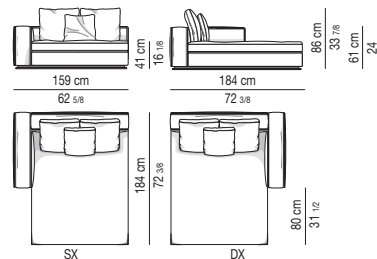

DIVANO PENISOLA CM 269 - SCHIENALE CM 180
OPEN-END SOFA WITH ARMREST CM 269 - BACKREST CM 180

ELEMENTO PENISOLA CM 205 - SCHIENALE CM 120
OPEN-END ELEMENT CM 205 - BACKREST CM 120

COUCH

COUCH CM 120X144

COUCH CM 135X159

COUCH CM 135X184

CHAISE-LONGUE

CHAISE-LONGUE CM 105X184

CHAISE-LONGUE CM 124X184

CHAISE-LONGUE CM 144X144 - BRACCIOLO CORTO
CHAISE-LONGUE CM 144X144 - SHORT ARMREST

CHAISE-LONGUE CM 144X144 - BRACCIOLO LUNGO
CHAISE-LONGUE CM 144X144 - LONG ARMREST

CHAISE-LONGUE CM 159X159 - BRACCIOLO CORTO
CHAISE-LONGUE CM 159X159 - SHORT ARMREST

CHAISE-LONGUE CM 159X159 - BRACCIOLO LUNGO
CHAISE-LONGUE CM 159X159 - LONG ARMREST

CHAISE-LONGUE CM 159X184 - BRACCIOLO CORTO
CHAISE-LONGUE CM 159X184 - SHORT ARMREST