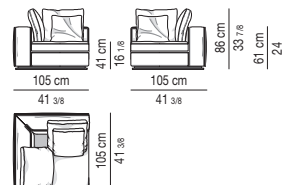

ELEMENTO ANGOLARE | CORNER ELEMENT

ELEMENTO ANGOLARE 105X105
CORNER ELEMENT 105X105