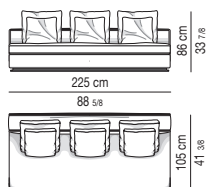

ELEMENTO CENTRALE CM 225
CENTRAL ELEMENT CM 225