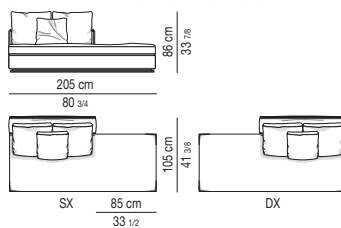

DIVANO PENISOLA CM 249 - SCHIENALE CM 160
OPEN-END SOFA WITH ARMREST CM 249 - BACKREST CM 160

ELEMENTO PENISOLA CM 180 - SCHIENALE CM 100
OPEN-END ELEMENT CM 180 - BACKREST CM 100

ELEMENTO PENISOLA CM 245 - SCHIENALE CM 160
OPEN-END ELEMENT CM 245 - BACKREST CM 160

DIVANO PENISOLA CM 269 - SCHIENALE CM 160
OPEN-END SOFA WITH ARMREST CM 269 - BACKREST CM 160

ELEMENTO PENISOLA CM 180 - SCHIENALE CM 120
OPEN-END ELEMENT CM 180 - BACKREST CM 120

ELEMENTO PENISOLA CM 245 - SCHIENALE CM 180
OPEN-END ELEMENT CM 245 - BACKREST CM 180

DIVANO PENISOLA CM 269 - SCHIENALE CM 180
OPEN-END SOFA WITH ARMREST CM 269 - BACKREST CM 180

ELEMENTO PENISOLA CM 205 - SCHIENALE CM 120
OPEN-END ELEMENT CM 205 - BACKREST CM 120

COUCH

COUCH CM 120X144

COUCH CM 135X159