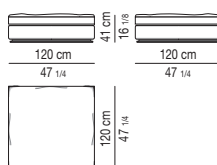

ELEMENTO CENTRALE CM 205
CENTRAL ELEMENT CM 205

ELEMENTO CENTRALE CM 225
CENTRAL ELEMENT CM 225

ELEMENTO CENTRALE CM 245
CENTRAL ELEMENT CM 245

POUF | OTTOMAN

POUF CM 80X105
OTTOMAN CM 80X105

POUF CM 105X105
OTTOMAN CM 105X105

POUF CM 120X120
OTTOMAN CM 120X120

POUF CM 135X135
OTTOMAN CM 135X135

CUSCINO SCHIENALE OPTIONAL "LEONARD"
"LEONARD" OPTIONAL BACK CUSHION

CUSCINO OPTIONAL "LEONARD"
"LEONARD" OPTIONAL CUSHION

CUSCINO OPTIONAL | OPTIONAL CUSHION "CLAIRE"