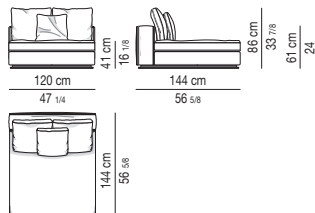

DIVANO PENISOLA CM 269 - SCHIENALE CM 160
OPEN-END SOFA WITH ARMREST CM 269 - BACKREST CM 160

ELEMENTO PENISOLA CM 180 - SCHIENALE CM 120
OPEN-END ELEMENT CM 180 - BACKREST CM 120

ELEMENTO PENISOLA CM 245 - SCHIENALE CM 180
OPEN-END ELEMENT CM 245 - BACKREST CM 180

DIVANO PENISOLA CM 269 - SCHIENALE CM 180
OPEN-END SOFA WITH ARMREST CM 269 - BACKREST CM 180

ELEMENTO PENISOLA CM 205 - SCHIENALE CM 120
OPEN-END ELEMENT CM 205 - BACKREST CM 120

COUCH

COUCH CM 120X144

COUCH CM 135X159

COUCH CM 135X184

CHAISE-LONGUE

CHAISE-LONGUE CM 105X184

CHAISE-LONGUE CM 124X184

CHAISE-LONGUE CM 144X144 - BRACCIOLO CORTO
CHAISE-LONGUE CM 144X144 - SHORT ARMREST

CHAISE-LONGUE CM 144X144 - BRACCIOLO LUNGO
CHAISE-LONGUE CM 144X144 - LONG ARMREST