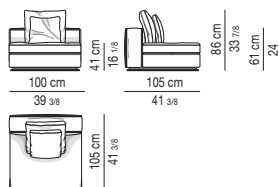

ELEMENTI CENTRALI | CENTRAL ELEMENTS

ELEMENTO CENTRALE CM 100
CENTRAL ELEMENT CM 100