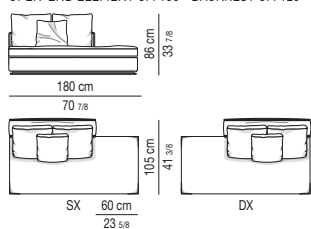

ELEMENTO PENISOLA CM 180 - SCHIENALE CM 120
OPEN-END ELEMENT CM 180 - BACKREST CM 120