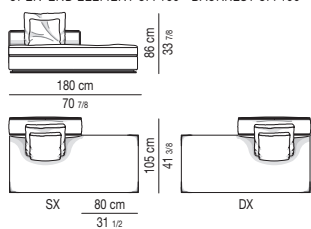

DIVANO PENISOLA CM 229 - SCHIENALE CM 120
OPEN-END SOFA WITH ARMREST CM 229 - BACKREST CM 120

ELEMENTO PENISOLA CM 160 - SCHIENALE CM 100
OPEN-END ELEMENT CM 160 - BACKREST CM 100

ELEMENTO PENISOLA CM 205 - SCHIENALE CM 160
OPEN-END ELEMENT CM 205 - BACKREST CM 160

DIVANO PENISOLA CM 229 - SCHIENALE CM 160
OPEN-END SOFA WITH ARMREST CM 229 - BACKREST CM 160

ELEMENTO PENISOLA CM 160 - SCHIENALE CM 120
OPEN-END ELEMENT CM 160 - BACKREST CM 120

ELEMENTO PENISOLA CM 225 - SCHIENALE CM 160
OPEN-END ELEMENT CM 225 - BACKREST CM 160

DIVANO PENISOLA CM 249 - SCHIENALE CM 160
OPEN-END SOFA WITH ARMREST CM 249 - BACKREST CM 160

ELEMENTO PENISOLA CM 180 - SCHIENALE CM 100
OPEN-END ELEMENT CM 180 - BACKREST CM 100

ELEMENTO PENISOLA CM 245 - SCHIENALE CM 160
OPEN-END ELEMENT CM 245 - BACKREST CM 160