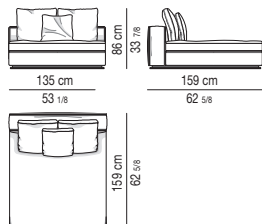

DIVANO PENISOLA CM 269 - SCHIENALE CM 160
OPEN-END SOFA WITH ARMREST CM 269 - BACKREST CM 160

ELEMENTO PENISOLA CM 180 - SCHIENALE CM 120
OPEN-END ELEMENT CM 180 - BACKREST CM 120

ELEMENTO PENISOLA CM 245 - SCHIENALE CM 180
OPEN-END ELEMENT CM 245 - BACKREST CM 180

DIVANO PENISOLA CM 269 - SCHIENALE CM 180
OPEN-END SOFA WITH ARMREST CM 269 - BACKREST CM 180

ELEMENTO PENISOLA CM 205 - SCHIENALE CM 120
OPEN-END ELEMENT CM 205 - BACKREST CM 120

COUCH

COUCH CM 120X144

COUCH CM 135X159