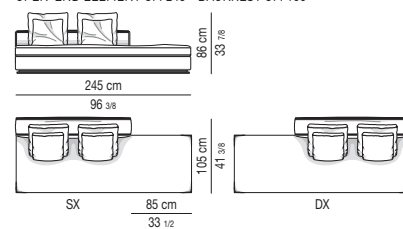

ELEMENTO PENISOLA CM 245 - SCHIENALE CM 160
OPEN-END ELEMENT CM 245 - BACKREST CM 160