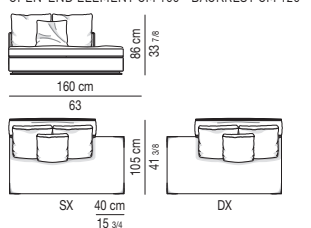

ELEMENTO PENISOLA CM 160 - SCHIENALE CM 120
OPEN-END ELEMENT CM 160 - BACKREST CM 120