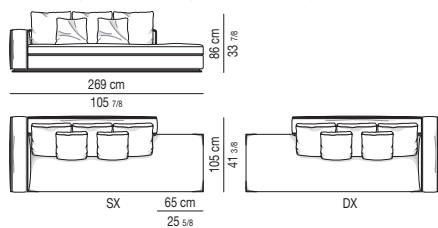

DIVANO PENISOLA CM 269 - SCHIENALE CM 160
OPEN-END SOFA WITH ARMREST CM 269 - BACKREST CM 160

ELEMENTO PENISOLA CM 180 - SCHIENALE CM 120
OPEN-END ELEMENT CM 180 - BACKREST CM 120

ELEMENTO PENISOLA CM 245 - SCHIENALE CM 180
OPEN-END ELEMENT CM 245 - BACKREST CM 180

DIVANO PENISOLA CM 269 - SCHIENALE CM 180
OPEN-END SOFA WITH ARMREST CM 269 - BACKREST CM 180

ELEMENTO PENISOLA CM 205 - SCHIENALE CM 120
OPEN-END ELEMENT CM 205 - BACKREST CM 120

COUCH

COUCH CM 120X144

COUCH CM 135X159