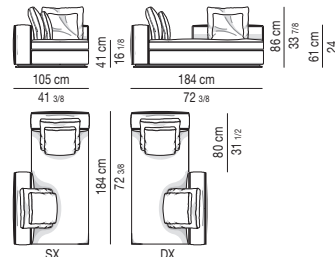

DIVANO CHAISE-LONGUE | CHAISE-LONGUE SOFA

DIVANO CHAISE-LONGUE CM 105X184
CHAISE-LONGUE SOFA CM 105X184