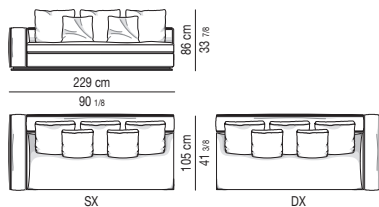

ELEMENTO TERMINALE CM 229
ELEMENT WITH 1 ARMREST CM 229