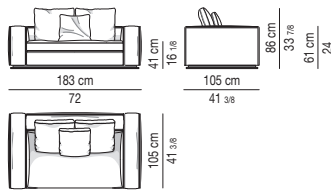

DIVANO CM 183
SOFA CM 183

DIVANO CM 208
SOFA CM 208

DIVANO CM 228
SOFA CM 228

DIVANO CM 253
SOFA CM 253

DIVANO CM 273
SOFA CM 273

DIVANO CM 288
SOFA CM 288

Divano composto da un elemento terminale sx da cm 144 e da un elemento terminale dx da cm 144.
Arrangement made up of one element with armrest sx cm 144 and one element with armrest dx cm 144.

DIVANO CM 293
SOFA CM 293

DIVANO CM 318
SOFA CM 318

Divano composto da un elemento terminale sx da cm 159 e da un elemento terminale dx da cm 159.
Arrangement made up of one element with armrest sx cm 159 and one element with armrest dx cm 159.