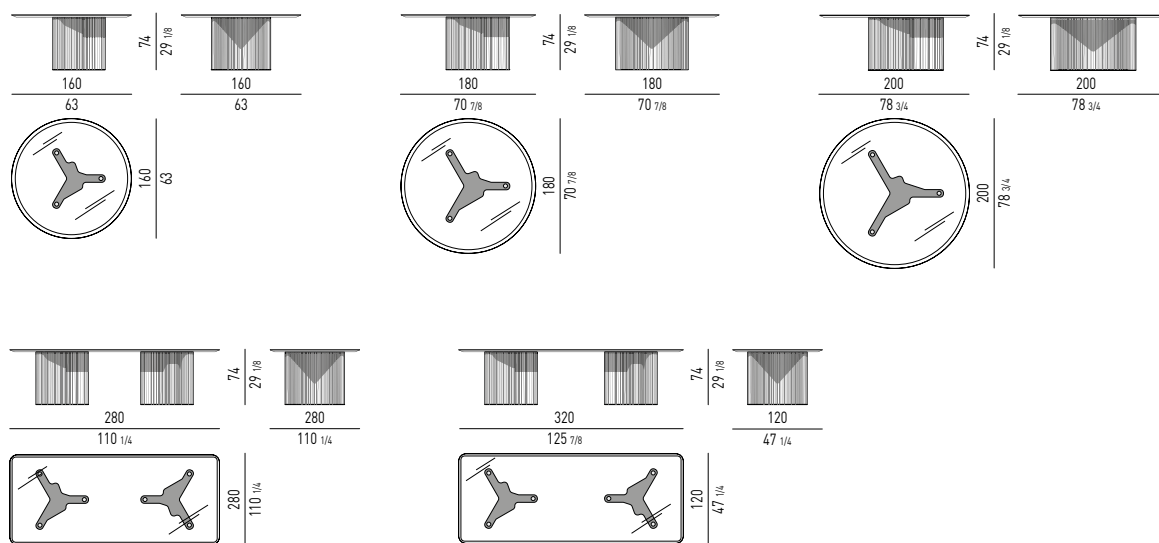

La table Ø 150 cm n'est disponible qu'avec un plateau en marbre Calacatta, épaisseur 20 mm, façonné.

Pieds réglables en métal noir mat avec patins glisseurs en DELRIN®.

FINITURE BASE BASE FINISHES

LARICE | LARCH

FINITURA PIASTRA PLATE FINISH

METALLO | METAL

FINITURE PIANO | TOP FINISHES

FRASSINO | ASH

VETRO | GLASS

MARMO | MARBLE

SOLO PER Ø CM 150
FOR Ø CM 150 ONLY

PIANO VETRO | GLASS TOP

PIANO FRASSINO | ASHWOOD TOP

PIANO MARMO CALACATTA | CALACATTA MARBLE TOP