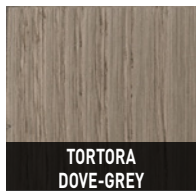

FINITURE PIANO | TOP FINISHES

FRASSINO | ASH