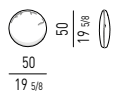

Minotti

DIVANO | SOFA

POLTRONA | ARMCHAIR

POGGIAPIEDI | OTTOMAN

POUF | OTTOMANS

TAVOLINI | COFFEE TABLES

CUSCINO OPTIONAL "VIRGINIA INDOOR" "VIRGINIA INDOOR" OPTIONAL CUSHION

CUSCINI SCHIENALE OPTIONAL "VIRGINIA INDOOR" "VIRGINIA INDOOR" OPTIONAL BACK CUSHIONS