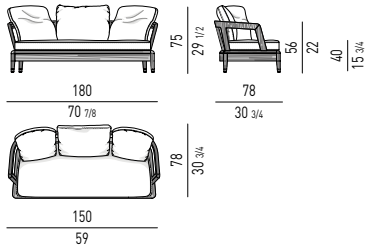

Minotti

DIVANO | SOFA

POLTRONA | ARMCHAIR

POGGIAPIEDI | OTTOMAN

POUF | OTTOMANS

TAVOLINI | COFFEE TABLES

CUSCINO OPTIONAL "VIRGINIA INDOOR" "VIRGINIA INDOOR" OPTIONAL CUSHION

CUSCINI SCHIENALE OPTIONAL "VIRGINIA INDOOR" "VIRGINIA INDOOR" OPTIONAL BACK CUSHIONS