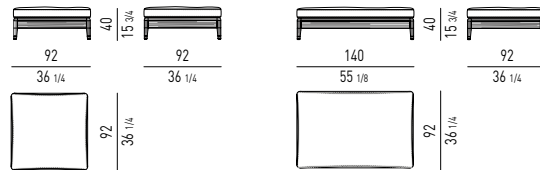

Minotti

DIVANO | SOFA

POLTRONA | ARMCHAIR

POGGIAPIEDI | OTTOMAN

POUF | OTTOMANS

TAVOLINI | COFFEE TABLES

CUSCINO OPTIONAL "VIRGINIA INDOOR" "VIRGINIA INDOOR" OPTIONAL CUSHION

CUSCINI SCHIENALE OPTIONAL "VIRGINIA INDOOR" "VIRGINIA INDOOR" OPTIONAL BACK CUSHIONS