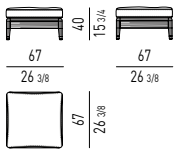

Minotti

DIVANO | SOFA

POLTRONA | ARMCHAIR

POGGIAPIEDI | OTTOMAN

POUF | OTTOMANS

TAVOLINI | COFFEE TABLES

CUSCINO OPTIONAL "VIRGINIA INDOOR" "VIRGINIA INDOOR" OPTIONAL CUSHION

CUSCINI SCHIENALE OPTIONAL "VIRGINIA INDOOR" "VIRGINIA INDOOR" OPTIONAL BACK CUSHIONS