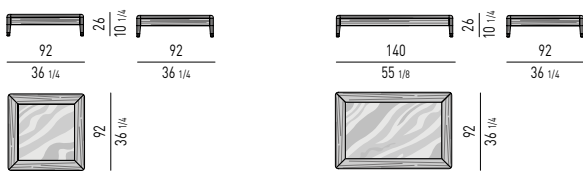

Minotti

DIVANO | SOFA

POLTRONA | ARMCHAIR

POGGIAPIEDI | OTTOMAN

POUF | OTTOMANS

TAVOLINI | COFFEE TABLES

CUSCINO OPTIONAL "VIRGINIA INDOOR" "VIRGINIA INDOOR" OPTIONAL CUSHION

CUSCINI SCHIENALE OPTIONAL "VIRGINIA INDOOR" "VIRGINIA INDOOR" OPTIONAL BACK CUSHIONS