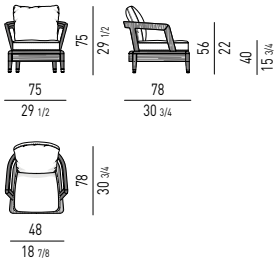

Minotti

DIVANO | SOFA

POLTRONA | ARMCHAIR

POGGIAPIEDI | OTTOMAN

POUF | OTTOMANS

TAVOLINI | COFFEE TABLES

CUSCINO OPTIONAL "VIRGINIA INDOOR" "VIRGINIA INDOOR" OPTIONAL CUSHION

CUSCINI SCHIENALE OPTIONAL "VIRGINIA INDOOR" "VIRGINIA INDOOR" OPTIONAL BACK CUSHIONS