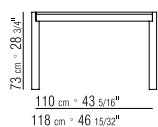

TOP IN MARBLE: GLOSSY WHITE CARRARA, GLOSSY BLACK MARQUINIA, GLOSSY CALACATTA ORO, MAT CALACATTA ORO, GLOSSY EMPERADOR, MAT EMPERADOR

24981

24982

24987

24988