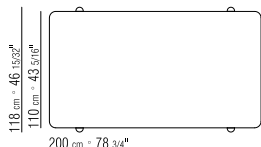

TOP IN MARBLE: GLOSSY WHITE CARRARA, GLOSSY BLACK MARQUINIA, GLOSSY CALACATTA ORO, MAT CALACATTA ORO, GLOSSY EMPERADOR, MAT EMPERADOR

24981

24982

24987

24988