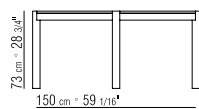

TOP IN MARBLE: GLOSSY WHITE CARRARA, GLOSSY BLACK MARQUINIA, GLOSSY CALACATTA ORO, MAT CALACATTA ORO, GLOSSY EMPERADOR, MAT EMPERADOR

24981

24982

24987

24988