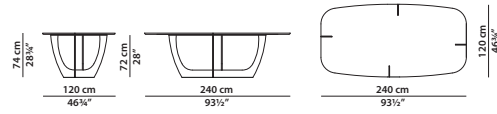

marmo Calacatta Oro lucido
glossy Calacatta Oro marble

marmo Cipollino Abyssal lucido
glossy Cipollino Abyssal marble

marmo Ocean Storm lucido
glossy Ocean Storm marble
(misura max/max size 280x130)

marmo Polar White opaco
matte Polar White marble

150 x 150 h74 cm - 58½ x 58½ h28¾"

Tavolo. Table.

240 x 120 h74 cm - 93½ x 46¾ h28¾"

Tavolo. Table.

280 x 120 h74 cm - 109¼ x 46¾ h28¾"

Tavolo. Table.