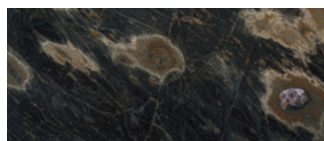

marmo Calacatta Oro lucido
glossy Calacatta Oro marble

marmo Cipollino Abyssal lucido
glossy Cipollino Abyssal marble

marmo Ocean Storm lucido
glossy Ocean Storm marble
(misura max/max size 280x130)

marmo Polar White opaco
matte Polar White marble

granito Geode lucido
glossy Geode granite

PIEDI/FEET

metallo ottonato satinato
satin brass-coated metal

metallo brunito spazzolato a mano
hand-finished burnished metal

metallo nichelato satinato
satin nicked metal