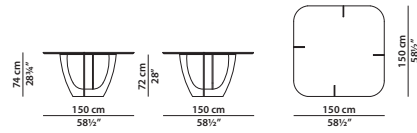

marmo Calacatta Oro lucido
glossy Calacatta Oro marble

marmo Cipollino Abyssal lucido
glossy Cipollino Abyssal marble

marmo Ocean Storm lucido
glossy Ocean Storm marble
(misura max/max size 280x130)

marmo Polar White opaco
matte Polar White marble

150 x 150 h74 cm - 58½ x 58½ h28¾"

Tavolo. Table.

240 x 120 h74 cm - 93½ x 46¾ h28¾"

Tavolo. Table.

280 x 120 h74 cm - 109¼ x 46¾ h28¾"

Tavolo. Table.