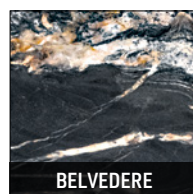

Panneau en MDF stratifié et aluminium, laqué noir mat.

Base : en MDF, recouvert de métal laqué couleur Bronze brillant. Patins glisseurs en feutre noir et embouts de pieds réglables en ABS.

PIANO MARMO CALACATTA | CALACATTA MARBLE TOP

PIANO GRANITO BELVEDERE | BELVEDERE GRANITE TOP

PIANO MARMO PORTORO | PORTORO MARBLE TOP

PIANO MARMO NERO MARQUINA | NERO MARQUINA MARBLE TOP

PIANO TOP

MARMO MARBLE

GRANITO SPAZZOLATO BRUSHED GRANITE

BASE BASE