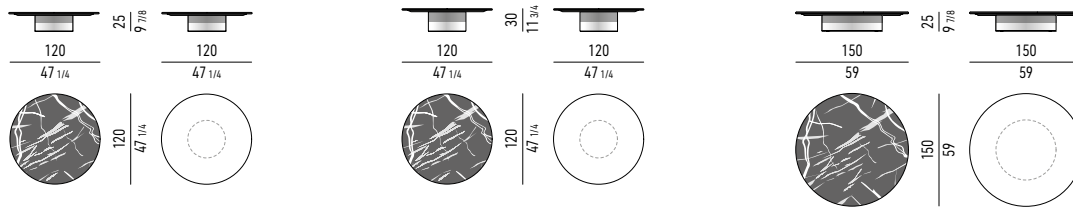

Base: in MDF, clad in metal, varnished polished Bronze colour.

Adjustable feet in ABS with protective black felt glides.

Ausführung Tischplatten:

- Nero Marquina Marmor, Stärke 20 mm, formgeschnitten;
 - Portoro Marmor, Stärke 20 mm, formgeschnitten;
 - Calacatta Marmor, Stärke 20 mm, formgeschnitten;
 - Belvedere Granit, Stärke 20 mm, formgeschnitten und gebürstet.
- Unterplatte aus MDF-Platte und Aluminium, matt lackiert in Schwarz.

Basis: MDF-Platte mit Metallbeschichtung, mit Lackierung in Bronze glänzend.

Schutzgleiter aus schwarzem Filz und höhenverstellbare Füße aus ABS.

Finitions plateaux :

- marbre Nero Marquina, épaisseur 20 mm, façonné;
- marbre Portoro, épaisseur 20 mm, façonné;
- marbre Calacatta, épaisseur 20 mm, façonné ;
- granit Belvedere, épaisseur 20 mm, façonné et brossé.

Panneau en MDF stratifié et aluminium, laqué noir mat.

Base : en MDF, recouvert de métal laqué couleur Bronze brillant. Patins glisseurs en feutre noir et embouts de pieds réglables en ABS.

PIANO MARMO CALACATTA | CALACATTA MARBLE TOP

PIANO GRANITO BELVEDERE | BELVEDERE GRANITE TOP

PIANO MARMO PORTORO | PORTORO MARBLE TOP

PIANO MARMO NERO MARQUINA | NERO MARQUINA MARBLE TOP

PIANO TOP

MARMO MARBLE

GRANITO SPAZZOLATO BRUSHED GRANITE

BASE BASE