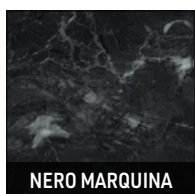

Panneau en MDF stratifié et aluminium, laqué noir mat.

Base : en MDF, recouvert de métal laqué couleur Bronze brillant. Patins glisseurs en feutre noir et embouts de pieds réglables en ABS.

PIANO MARMO CALACATTA | CALACATTA MARBLE TOP

PIANO GRANITO BELVEDERE | BELVEDERE GRANITE TOP

PIANO MARMO PORTORO | PORTORO MARBLE TOP

PIANO MARMO NERO MARQUINA | NERO MARQUINA MARBLE TOP

PIANO TOP

MARMO MARBLE

GRANITO SPAZZOLATO BRUSHED GRANITE

BASE BASE