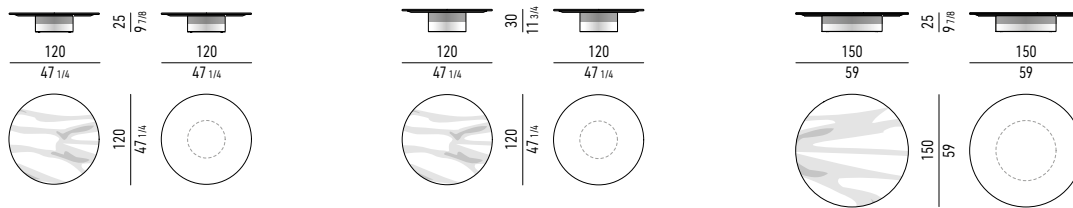

Scivolante protettivo in feltro nero e piedini regolabili in ABS.

Top finishes:

- Nero Marquina marble, 20 mm thick, contoured;
- Portoro marble, 20 mm thick, contoured;
- Calacatta marble, 20 mm thick, contoured;
- Belvedere granite, 20 mm thick, contoured and brushed.

Underpanel in laminated MDF and aluminium, lacquered matt black.

Base: in MDF, clad in metal, varnished polished Bronze colour.

Adjustable feet in ABS with protective black felt glides.

Ausführung Tischplatten:

1. Nero Marquina Marmor, Stärke 20 mm, formgeschnitten;
   - Portoro Marmor, Stärke 20 mm, formgeschnitten;
   - Calacatta Marmor, Stärke 20 mm, formgeschnitten;
   - Belvedere Granit, Stärke 20 mm, formgeschnitten und gebürstet.
2. Unterplatte aus MDF-Platte und Aluminium, matt lackiert in Schwarz.

Basis: MDF-Platte mit Metallbeschichtung, mit Lackierung in Bronze glänzend.

Schutzgleiter aus schwarzem Filz und höhenverstellbare Füße aus ABS.

Finitions plateaux :

- marbre Nero Marquina, épaisseur 20 mm, façonné;
- marbre Portoro, épaisseur 20 mm, façonné;
- marbre Calacatta, épaisseur 20 mm, façonné ;
- granit Belvedere, épaisseur 20 mm, façonné et brossé.

Panneau en MDF stratifié et aluminium, laqué noir mat.

Base : en MDF, recouvert de métal laqué couleur Bronze brillant. Patins glisseurs en feutre noir et embouts de pieds réglables en ABS.

PIANO MARMO CALACATTA | CALACATTA MARBLE TOP