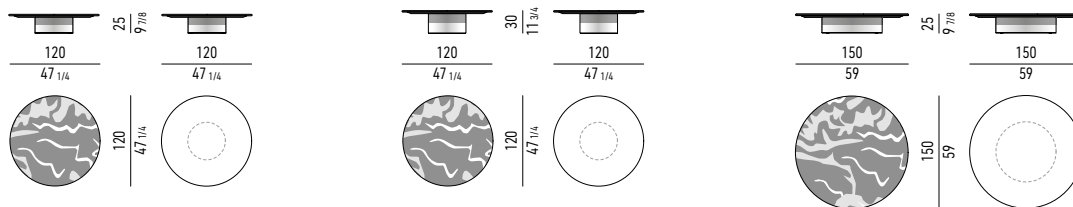

Basis: MDF-Platte mit Metallbeschichtung, mit Lackierung in Bronze glänzend.

Schutzgleiter aus schwarzem Filz und höhenverstellbare Füße aus ABS.

Finitions plateaux :

- marbre Nero Marquina, épaisseur 20 mm, façonné;
- marbre Portoro, épaisseur 20 mm, façonné;
- marbre Calacatta, épaisseur 20 mm, façonné ;
- granit Belvedere, épaisseur 20 mm, façonné et brossé.

Panneau en MDF stratifié et aluminium, laqué noir mat.

Base : en MDF, recouvert de métal laqué couleur Bronze brillant. Patins glisseurs en feutre noir et embouts de pieds réglables en ABS.

PIANO MARMO CALACATTA | CALACATTA MARBLE TOP

PIANO GRANITO BELVEDERE | BELVEDERE GRANITE TOP

PIANO MARMO PORTORO | PORTORO MARBLE TOP

PIANO MARMO NERO MARQUINA | NERO MARQUINA MARBLE TOP

PIANO TOP

MARMO MARBLE

GRANITO SPAZZOLATO BRUSHED GRANITE

BASE BASE