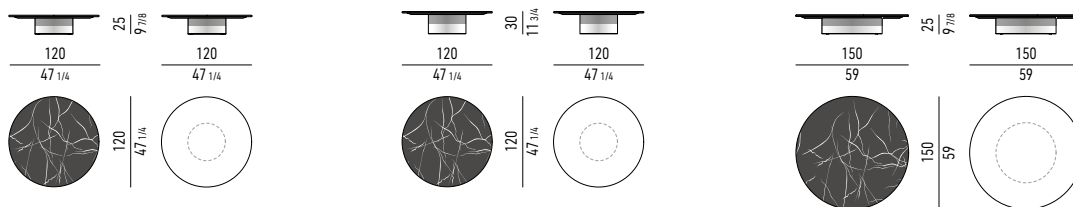

Base: in MDF, clad in metal, varnished polished Bronze colour.

Adjustable feet in ABS with protective black felt glides.

Ausführung Tischplatten:

- Nero Marquina Marmor, Stärke 20 mm, formgeschnitten;
 - Portoro Marmor, Stärke 20 mm, formgeschnitten;
 - Calacatta Marmor, Stärke 20 mm, formgeschnitten;
 - Belvedere Granit, Stärke 20 mm, formgeschnitten und gebürstet.
- Unterplatte aus MDF-Platte und Aluminium, matt lackiert in Schwarz.

Basis: MDF-Platte mit Metallbeschichtung, mit Lackierung in Bronze glänzend.

Schutzgleiter aus schwarzem Filz und höhenverstellbare Füße aus ABS.

Finitions plateaux :

- marbre Nero Marquina, épaisseur 20 mm, façonné;
- marbre Portoro, épaisseur 20 mm, façonné;
- marbre Calacatta, épaisseur 20 mm, façonné ;
- granit Belvedere, épaisseur 20 mm, façonné et brossé.

Panneau en MDF stratifié et aluminium, laqué noir mat.

Base : en MDF, recouvert de métal laqué couleur Bronze brillant. Patins glisseurs en feutre noir et embouts de pieds réglables en ABS.

PIANO MARMO CALACATTA | CALACATTA MARBLE TOP

PIANO GRANITO BELVEDERE | BELVEDERE GRANITE TOP

PIANO MARMO PORTORO | PORTORO MARBLE TOP

PIANO MARMO NERO MARQUINA | NERO MARQUINA MARBLE TOP

PIANO TOP

MARMO MARBLE

GRANITO SPAZZOLATO BRUSHED GRANITE

BASE BASE