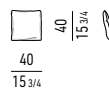

CUSCINO OPTIONAL | OPTIONAL CUSHION