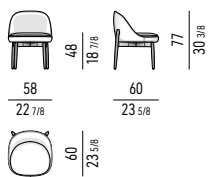

POLTRONCINA DINING | DINING LITTLE ARMCHAIR

FISSA | FIXED