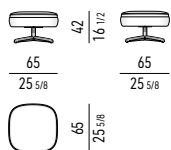

GIREVOLE | SWIVEL

MOVIMENTO GIREVOLE 360° CON RITORNO
360° SWIVEL MOVEMENT WITH RETURN

POGGIAPIEDI | FOOTSTOOL

FISSO | FIXED

POLTRONA | ARMCHAIR

FISSA | FIXED

GIREVOLE | SWIVEL

MOVIMENTO GIREVOLE 360° CON RITORNO
360° SWIVEL MOVEMENT WITH RETURN