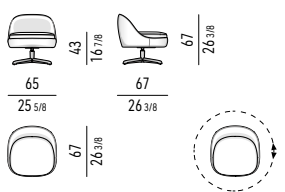

GIREVOLE | SWIVEL

MOVIMENTO GIREVOLE 360° CON RITORNO
360° SWIVEL MOVEMENT WITH RETURN

POGGIAPIEDI | FOOTSTOOL

FISSO | FIXED

POLTRONA | ARMCHAIR

FISSA | FIXED

GIREVOLE | SWIVEL

MOVIMENTO GIREVOLE 360° CON RITORNO
360° SWIVEL MOVEMENT WITH RETURN

POLTRONA LOUNGE | LOUNGE ARMCHAIR

FISSA | FIXED

GIREVOLE | SWIVEL

MOVIMENTO GIREVOLE 360° CON RITORNO
360° SWIVEL MOVEMENT WITH RETURN

POLTRONCINA LOUNGE | LOUNGE LITTLE ARMCHAIR

FISSA | FIXED

POLTRONCINA DINING | DINING LITTLE ARMCHAIR