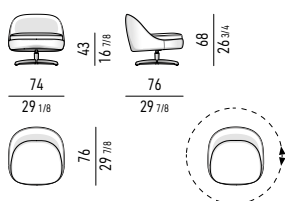

GIREVOLE | SWIVEL

MOVIMENTO GIREVOLE 360° CON RITORNO
360° SWIVEL MOVEMENT WITH RETURN

POGGIAPIEDI | FOOTSTOOL

FISSO | FIXED

POLTRONA | ARMCHAIR

FISSA | FIXED

GIREVOLE | SWIVEL

MOVIMENTO GIREVOLE 360° CON RITORNO
360° SWIVEL MOVEMENT WITH RETURN

POLTRONA LOUNGE | LOUNGE ARMCHAIR

FISSA | FIXED

GIREVOLE | SWIVEL

MOVIMENTO GIREVOLE 360° CON RITORNO
360° SWIVEL MOVEMENT WITH RETURN

POLTRONCINA LOUNGE | LOUNGE LITTLE ARMCHAIR

FISSA | FIXED

POLTRONCINA DINING | DINING LITTLE ARMCHAIR