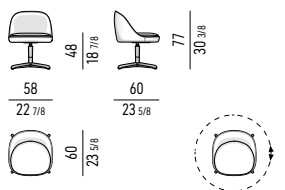

GIREVOLE | SWIVEL