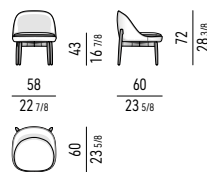

POLTRONA LOUNGE | LOUNGE ARMCHAIR

FISSA | FIXED

GIREVOLE | SWIVEL

MOVIMENTO GIREVOLE 360° CON RITORNO
360° SWIVEL MOVEMENT WITH RETURN

POLTRONCINA LOUNGE | LOUNGE LITTLE ARMCHAIR

FISSA | FIXED

POLTRONCINA DINING | DINING LITTLE ARMCHAIR