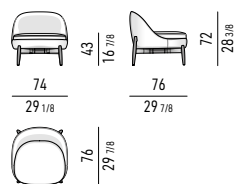

GIREVOLE | SWIVEL

MOVIMENTO GIREVOLE 360° CON RITORNO
360° SWIVEL MOVEMENT WITH RETURN

POGGIAPIEDI | FOOTSTOOL

FISSO | FIXED

POLTRONA | ARMCHAIR

FISSA | FIXED

GIREVOLE | SWIVEL

MOVIMENTO GIREVOLE 360° CON RITORNO
360° SWIVEL MOVEMENT WITH RETURN

POLTRONA LOUNGE | LOUNGE ARMCHAIR

FISSA | FIXED

GIREVOLE | SWIVEL

MOVIMENTO GIREVOLE 360° CON RITORNO
360° SWIVEL MOVEMENT WITH RETURN

POLTRONCINA LOUNGE | LOUNGE LITTLE ARMCHAIR

FISSA | FIXED

POLTRONCINA DINING | DINING LITTLE ARMCHAIR