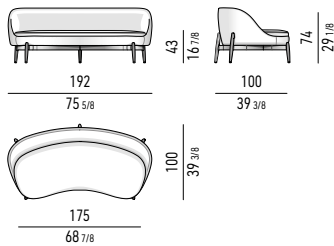

Minotti

DIVANI LOUNGE | LOUNGE SOFAS