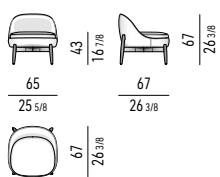

GIREVOLE | SWIVEL

MOVIMENTO GIREVOLE 360° CON RITORNO
360° SWIVEL MOVEMENT WITH RETURN

POGGIAPIEDI | FOOTSTOOL

FISSO | FIXED

POLTRONA | ARMCHAIR

FISSA | FIXED

GIREVOLE | SWIVEL

MOVIMENTO GIREVOLE 360° CON RITORNO
360° SWIVEL MOVEMENT WITH RETURN

POLTRONA LOUNGE | LOUNGE ARMCHAIR

FISSA | FIXED

GIREVOLE | SWIVEL

MOVIMENTO GIREVOLE 360° CON RITORNO
360° SWIVEL MOVEMENT WITH RETURN

POLTRONCINA LOUNGE | LOUNGE LITTLE ARMCHAIR

FISSA | FIXED

POLTRONCINA DINING | DINING LITTLE ARMCHAIR