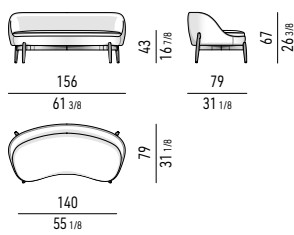

Minotti

DIVANI LOUNGE | LOUNGE SOFAS