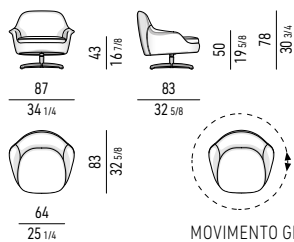

GIREVOLE | SWIVEL

MOVIMENTO GIREVOLE 360° CON RITORNO
360° SWIVEL MOVEMENT WITH RETURN

POGGIAPIEDI | FOOTSTOOL

FISSO | FIXED

POLTRONA | ARMCHAIR

FISSA | FIXED

GIREVOLE | SWIVEL

MOVIMENTO GIREVOLE 360° CON RITORNO
360° SWIVEL MOVEMENT WITH RETURN