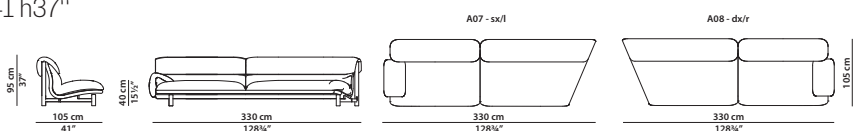

330 x 105 h95 cm – 128¾ x 41 h37"

A07 - Elemento angolare con bracciolo sx.
Corner module with l armrest.
A08 - Elemento angolare con bracciolo dx.
Corner module with r armrest.