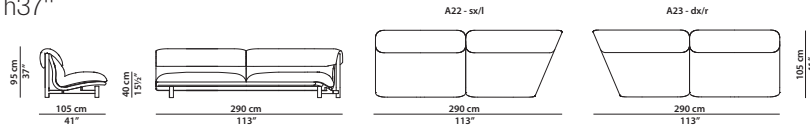

300 x 105 h95 cm – 117 x 41 h37"

A20 - Elemento angolare con bracciolo sx.
Corner module with l armrest.
A21 - Elemento angolare con bracciolo dx.
Corner module with r armrest.

330 x 105 h95 cm – 128¾ x 41 h37"

220 x 105 h95 cm – 85¾ x 41 h37"

C06 - Elemento centrale.
Central module.

280 x 105 h95 cm – 109¼ x 41 h37"

C04 - Elemento centrale.
Central module.

150 x 105 h95 cm - 58½ x 41 h37''

A13 - Elemento angolare sx.
L corner module.
A14 - Elemento angolare dx.
R corner module.

180 x 105 h95 cm - 70¼ x 41 h37''

A03 - Elemento angolare sx.
L corner module.
A04 - Elemento angolare dx.
R corner module.

260 x 105 h95 cm - 101½ x 41 h37''

A18 - Elemento angolare sx.
L corner module.
A19 - Elemento angolare dx.
R corner module.

290 x 105 h95 cm - 113 x 41 h37''

A22 - Elemento angolare sx.
L corner module.
A23 - Elemento angolare dx.
R corner module.

320 x 105 h95 cm - 124¾ x 41 h37''

A09 - Elemento angolare sx.
L corner module.
A10 - Elemento angolare dx.
R corner module.