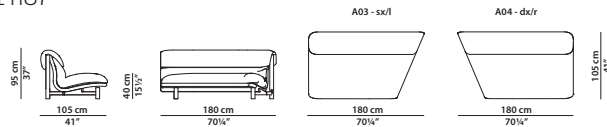

160 x 105 h95 cm - 62 1/2 x 41 h37"

A11 - Elemento angolare con bracciolo sx.
Corner module with l armrest.
A12 - Elemento angolare con bracciolo dx.
Corner module with r armrest.

190 x 105 h95 cm – 74 x 41 h37"

110 x 105 h95 cm – 43 x 41 h37"

C05 - Elemento centrale.
Central module.

140 x 105 h95 cm – 54½ x 41 h37"

C02 - Elemento centrale.
Central module.

190 x 105 h95 cm – 74 x 41 h37"

C03 - Elemento centrale.
Central module.

220 x 105 h95 cm – 85¾ x 41 h37"

C06 - Elemento centrale.
Central module.

280 x 105 h95 cm – 109¼ x 41 h37"

C04 - Elemento centrale.
Central module.

150 x 105 h95 cm - 58½ x 41 h37''

A13 - Elemento angolare sx.
L corner module.
A14 - Elemento angolare dx.
R corner module.

180 x 105 h95 cm - 70¼ x 41 h37''

A03 - Elemento angolare sx.
L corner module.
A04 - Elemento angolare dx.
R corner module.

260 x 105 h95 cm - 101½ x 41 h37''

A18 - Elemento angolare sx.
L corner module.
A19 - Elemento angolare dx.
R corner module.