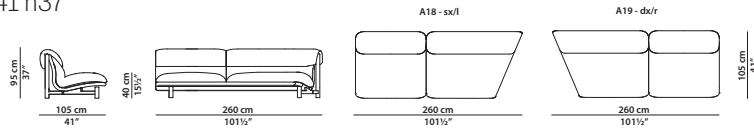

300 x 105 h95 cm – 117 x 41 h37"

A20 - Elemento angolare con bracciolo sx.
Corner module with l armrest.
A21 - Elemento angolare con bracciolo dx.
Corner module with r armrest.

330 x 105 h95 cm – 128¾ x 41 h37"

110 x 105 h95 cm – 43 x 41 h37"

C05 - Elemento centrale.
Central module.

140 x 105 h95 cm – 54½ x 41 h37"

C02 - Elemento centrale.
Central module.

190 x 105 h95 cm – 74 x 41 h37"

C03 - Elemento centrale.
Central module.

220 x 105 h95 cm – 85¾ x 41 h37"

C06 - Elemento centrale.
Central module.

280 x 105 h95 cm – 109¼ x 41 h37"

C04 - Elemento centrale.
Central module.

150 x 105 h95 cm - 58½ x 41 h37''

A13 - Elemento angolare sx.
L corner module.
A14 - Elemento angolare dx.
R corner module.

180 x 105 h95 cm - 70¼ x 41 h37''

A03 - Elemento angolare sx.
L corner module.
A04 - Elemento angolare dx.
R corner module.

260 x 105 h95 cm - 101½ x 41 h37''

A18 - Elemento angolare sx.
L corner module.
A19 - Elemento angolare dx.
R corner module.