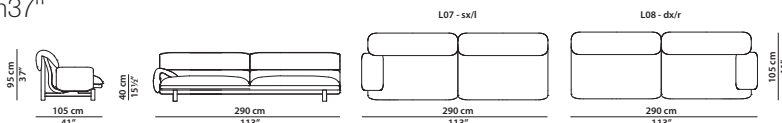

Divano. Sofa.

105 x 105 h95 cm - 41 x 41 h37"

L01 - Elemento con bracciolo sx.
Module with l armrest.
L02 - Elemento con bracciolo dx.
Module with r armrest.

120 x 105 h95 cm - 46 3/4 x 41 h37"

L09 - Elemento con bracciolo sx.
Module with l armrest.
L10 - Elemento con bracciolo dx.
Module with r armrest.

150 x 105 h95 cm - 58 1/2 x 41 h37"

L03 - Elemento con bracciolo sx.
Module with l armrest.
L04 - Elemento con bracciolo dx.
Module with r armrest.

200 x 105 h95 cm - 78 x 41 h37"

L05 - Elemento con bracciolo sx.
Module with l armrest.
L06 - Elemento con bracciolo dx.
Module with r armrest.

230 x 105 h95 cm - 89 3/4 x 41 h37"

L11 - Elemento con bracciolo sx.
Module with l armrest.
L12 - Elemento con bracciolo dx.
Module with r armrest.

290 x 105 h95 cm - 113 x 41 h37"

L07 - Elemento con bracciolo sx.
Module with l armrest.
L08 - Elemento con bracciolo dx.
Module with r armrest.

160 x 105 h95 cm - 62 1/2 x 41 h37"

A11 - Elemento angolare con bracciolo sx.
Corner module with l armrest.
A12 - Elemento angolare con bracciolo dx.
Corner module with r armrest.

190 x 105 h95 cm – 74 x 41 h37"