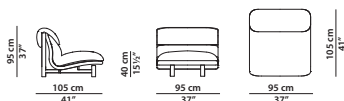

95 x 105 h95 cm – 37 x 41 h37"

C01 - Elemento centrale.
Central module.