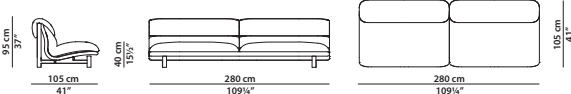

160 x 105 h95 cm - 62 1/2 x 41 h37"

A11 - Elemento angolare con bracciolo sx.
Corner module with l armrest.
A12 - Elemento angolare con bracciolo dx.
Corner module with r armrest.

190 x 105 h95 cm – 74 x 41 h37"

300 x 105 h95 cm – 117 x 41 h37"

A20 - Elemento angolare con bracciolo sx.
Corner module with l armrest.
A21 - Elemento angolare con bracciolo dx.
Corner module with r armrest.

330 x 105 h95 cm – 128¾ x 41 h37"

110 x 105 h95 cm – 43 x 41 h37"

C05 - Elemento centrale.
Central module.

140 x 105 h95 cm – 54½ x 41 h37"

C02 - Elemento centrale.
Central module.

190 x 105 h95 cm – 74 x 41 h37"

C03 - Elemento centrale.
Central module.

220 x 105 h95 cm – 85¾ x 41 h37"

C06 - Elemento centrale.
Central module.

280 x 105 h95 cm – 109¼ x 41 h37"

C04 - Elemento centrale.
Central module.

150 x 105 h95 cm - 58½ x 41 h37''

A13 - Elemento angolare sx.
L corner module.
A14 - Elemento angolare dx.
R corner module.