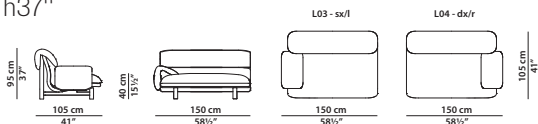

metallo nichelato satinato
satin nickered metal

110 x 105 h95 cm - 43 x 41 h37"

Poltrona. Armchair.

210 x 105 h95 cm - 82 x 41 h37"

Divano. Sofa.

240 x 105 h95 cm - 93 1/2 x 41 h37"

Divano. Sofa.

300 x 105 h95 cm - 117 x 41 h37"

Divano. Sofa.

105 x 105 h95 cm - 41 x 41 h37"

L01 - Elemento con bracciolo sx.
Module with l armrest.
L02 - Elemento con bracciolo dx.
Module with r armrest.

120 x 105 h95 cm - 46 3/4 x 41 h37"

L09 - Elemento con bracciolo sx.
Module with l armrest.
L10 - Elemento con bracciolo dx.
Module with r armrest.

150 x 105 h95 cm - 58 1/2 x 41 h37"

L03 - Elemento con bracciolo sx.
Module with l armrest.
L04 - Elemento con bracciolo dx.
Module with r armrest.

200 x 105 h95 cm - 78 x 41 h37"

L05 - Elemento con bracciolo sx.
Module with l armrest.
L06 - Elemento con bracciolo dx.
Module with r armrest.

230 x 105 h95 cm - 89 3/4 x 41 h37"

L11 - Elemento con bracciolo sx.
Module with l armrest.
L12 - Elemento con bracciolo dx.
Module with r armrest.

290 x 105 h95 cm - 113 x 41 h37"

L07 - Elemento con bracciolo sx.
Module with l armrest.
L08 - Elemento con bracciolo dx.
Module with r armrest.