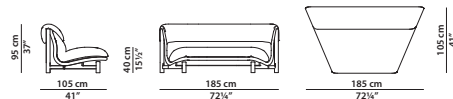

160 x 105 h95 cm - 62 1/2 x 41 h37"

A11 - Elemento angolare con bracciolo sx.
Corner module with l armrest.
A12 - Elemento angolare con bracciolo dx.
Corner module with r armrest.

190 x 105 h95 cm – 74 x 41 h37"

180 x 105 h95 cm - 70¼ x 41 h37''

A03 - Elemento angolare sx.
L corner module.
A04 - Elemento angolare dx.
R corner module.

260 x 105 h95 cm - 101½ x 41 h37''

A18 - Elemento angolare sx.
L corner module.
A19 - Elemento angolare dx.
R corner module.

290 x 105 h95 cm - 113 x 41 h37''

A22 - Elemento angolare sx.
L corner module.
A23 - Elemento angolare dx.
R corner module.

320 x 105 h95 cm - 124¾ x 41 h37''

A09 - Elemento angolare sx.
L corner module.
A10 - Elemento angolare dx.
R corner module.

150 x 105 h95 cm - 58½ x 41 h37''

A05 - Elemento centrale.
Central module.

185 x 105 h95 cm - 72¼ x 41 h37''

A15 - Elemento centrale.
Central module.

215 x 105 h95 cm - 83¾ x 41 h37''

A06 - Elemento centrale.
Central module.