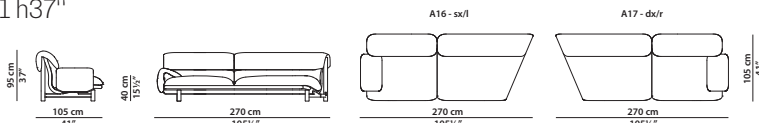

230 x 105 h95 cm - 89 3/4 x 41 h37"

L11 - Elemento con bracciolo sx.
Module with l armrest.
L12 - Elemento con bracciolo dx.
Module with r armrest.

290 x 105 h95 cm - 113 x 41 h37"

L07 - Elemento con bracciolo sx.
Module with l armrest.
L08 - Elemento con bracciolo dx.
Module with r armrest.

160 x 105 h95 cm - 62 1/2 x 41 h37"

A11 - Elemento angolare con bracciolo sx.
Corner module with l armrest.
A12 - Elemento angolare con bracciolo dx.
Corner module with r armrest.

190 x 105 h95 cm – 74 x 41 h37"

A01 - Elemento angolare con bracciolo sx.
Corner module with l armrest.
A02 - Elemento angolare con bracciolo dx.
Corner module with r armrest.

270 x 105 h95 cm – 105¼ x 41 h37"

A16 - Elemento angolare con bracciolo sx.
Corner module with l armrest.
A17 - Elemento angolare con bracciolo dx.
Corner module with r armrest.

300 x 105 h95 cm – 117 x 41 h37"

A20 - Elemento angolare con bracciolo sx.
Corner module with l armrest.
A21 - Elemento angolare con bracciolo dx.
Corner module with r armrest.

330 x 105 h95 cm – 128¾ x 41 h37"