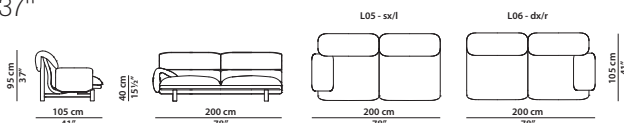

metallo nichelato satinato
satin nickered metal

110 x 105 h95 cm - 43 x 41 h37"

Poltrona. Armchair.

210 x 105 h95 cm - 82 x 41 h37"

Divano. Sofa.

240 x 105 h95 cm - 93 1/2 x 41 h37"

Divano. Sofa.

300 x 105 h95 cm - 117 x 41 h37"

Divano. Sofa.

105 x 105 h95 cm - 41 x 41 h37"

L01 - Elemento con bracciolo sx.
Module with l armrest.
L02 - Elemento con bracciolo dx.
Module with r armrest.

120 x 105 h95 cm - 46 3/4 x 41 h37"

L09 - Elemento con bracciolo sx.
Module with l armrest.
L10 - Elemento con bracciolo dx.
Module with r armrest.

150 x 105 h95 cm - 58 1/2 x 41 h37"

L03 - Elemento con bracciolo sx.
Module with l armrest.
L04 - Elemento con bracciolo dx.
Module with r armrest.

200 x 105 h95 cm - 78 x 41 h37"

L05 - Elemento con bracciolo sx.
Module with l armrest.
L06 - Elemento con bracciolo dx.
Module with r armrest.

230 x 105 h95 cm - 89 3/4 x 41 h37"

L11 - Elemento con bracciolo sx.
Module with l armrest.
L12 - Elemento con bracciolo dx.
Module with r armrest.

290 x 105 h95 cm - 113 x 41 h37"

L07 - Elemento con bracciolo sx.
Module with l armrest.
L08 - Elemento con bracciolo dx.
Module with r armrest.