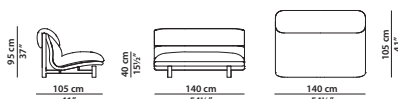

160 x 105 h95 cm - 62 1/2 x 41 h37"

A11 - Elemento angolare con bracciolo sx.
Corner module with l armrest.
A12 - Elemento angolare con bracciolo dx.
Corner module with r armrest.

190 x 105 h95 cm – 74 x 41 h37"

300 x 105 h95 cm – 117 x 41 h37"

A20 - Elemento angolare con bracciolo sx.
Corner module with l armrest.
A21 - Elemento angolare con bracciolo dx.
Corner module with r armrest.

330 x 105 h95 cm – 128¾ x 41 h37"

A07 - Elemento angolare con bracciolo sx.
Corner module with l armrest.
A08 - Elemento angolare con bracciolo dx.
Corner module with r armrest.

95 x 105 h95 cm – 37 x 41 h37"

C01 - Elemento centrale.
Central module.

110 x 105 h95 cm – 43 x 41 h37"

C05 - Elemento centrale.
Central module.

140 x 105 h95 cm – 54½ x 41 h37"

C02 - Elemento centrale.
Central module.

190 x 105 h95 cm – 74 x 41 h37"

C03 - Elemento centrale.
Central module.