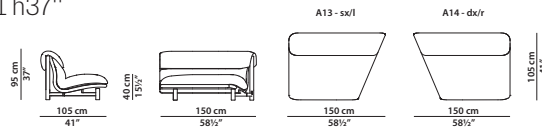

160 x 105 h95 cm - 62 1/2 x 41 h37"

A11 - Elemento angolare con bracciolo sx.
Corner module with l armrest.
A12 - Elemento angolare con bracciolo dx.
Corner module with r armrest.

190 x 105 h95 cm – 74 x 41 h37"

110 x 105 h95 cm – 43 x 41 h37"

C05 - Elemento centrale.
Central module.

140 x 105 h95 cm – 54½ x 41 h37"

C02 - Elemento centrale.
Central module.

190 x 105 h95 cm – 74 x 41 h37"

C03 - Elemento centrale.
Central module.

220 x 105 h95 cm – 85¾ x 41 h37"

C06 - Elemento centrale.
Central module.

280 x 105 h95 cm – 109¼ x 41 h37"

C04 - Elemento centrale.
Central module.

150 x 105 h95 cm - 58½ x 41 h37''

A13 - Elemento angolare sx.
L corner module.
A14 - Elemento angolare dx.
R corner module.

180 x 105 h95 cm - 70¼ x 41 h37''

A03 - Elemento angolare sx.
L corner module.
A04 - Elemento angolare dx.
R corner module.

260 x 105 h95 cm - 101½ x 41 h37''

A18 - Elemento angolare sx.
L corner module.
A19 - Elemento angolare dx.
R corner module.