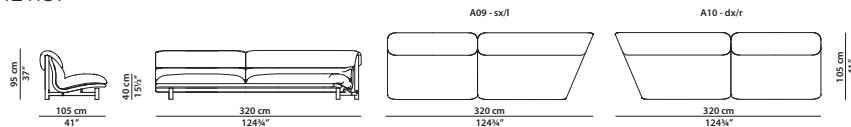

300 x 105 h95 cm – 117 x 41 h37"

A20 - Elemento angolare con bracciolo sx.
Corner module with l armrest.
A21 - Elemento angolare con bracciolo dx.
Corner module with r armrest.

330 x 105 h95 cm – 128¾ x 41 h37"

220 x 105 h95 cm – 85¾ x 41 h37"

C06 - Elemento centrale.
Central module.

280 x 105 h95 cm – 109¼ x 41 h37"

C04 - Elemento centrale.
Central module.

150 x 105 h95 cm - 58½ x 41 h37''

A13 - Elemento angolare sx.
L corner module.
A14 - Elemento angolare dx.
R corner module.

180 x 105 h95 cm - 70¼ x 41 h37''

A03 - Elemento angolare sx.
L corner module.
A04 - Elemento angolare dx.
R corner module.

260 x 105 h95 cm - 101½ x 41 h37''

A18 - Elemento angolare sx.
L corner module.
A19 - Elemento angolare dx.
R corner module.

290 x 105 h95 cm - 113 x 41 h37''

A22 - Elemento angolare sx.
L corner module.
A23 - Elemento angolare dx.
R corner module.

320 x 105 h95 cm - 124¾ x 41 h37''

A09 - Elemento angolare sx.
L corner module.
A10 - Elemento angolare dx.
R corner module.