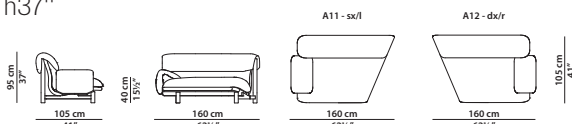

Divano. Sofa.

105 x 105 h95 cm - 41 x 41 h37"

L01 - Elemento con bracciolo sx.
Module with l armrest.
L02 - Elemento con bracciolo dx.
Module with r armrest.

120 x 105 h95 cm - 46 3/4 x 41 h37"

L09 - Elemento con bracciolo sx.
Module with l armrest.
L10 - Elemento con bracciolo dx.
Module with r armrest.

150 x 105 h95 cm - 58 1/2 x 41 h37"

L03 - Elemento con bracciolo sx.
Module with l armrest.
L04 - Elemento con bracciolo dx.
Module with r armrest.

200 x 105 h95 cm - 78 x 41 h37"

L05 - Elemento con bracciolo sx.
Module with l armrest.
L06 - Elemento con bracciolo dx.
Module with r armrest.

230 x 105 h95 cm - 89 3/4 x 41 h37"

L11 - Elemento con bracciolo sx.
Module with l armrest.
L12 - Elemento con bracciolo dx.
Module with r armrest.

290 x 105 h95 cm - 113 x 41 h37"

L07 - Elemento con bracciolo sx.
Module with l armrest.
L08 - Elemento con bracciolo dx.
Module with r armrest.

160 x 105 h95 cm - 62 1/2 x 41 h37"

A11 - Elemento angolare con bracciolo sx.
Corner module with l armrest.
A12 - Elemento angolare con bracciolo dx.
Corner module with r armrest.

190 x 105 h95 cm – 74 x 41 h37"