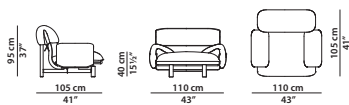

metallo nichelato satinato
satin nickered metal

110 x 105 h95 cm - 43 x 41 h37"

Poltrona. Armchair.

210 x 105 h95 cm - 82 x 41 h37"

Divano. Sofa.

240 x 105 h95 cm - 93 1/2 x 41 h37"

Divano. Sofa.

300 x 105 h95 cm - 117 x 41 h37"

Divano. Sofa.

105 x 105 h95 cm - 41 x 41 h37"

L01 - Elemento con bracciolo sx.
Module with l armrest.
L02 - Elemento con bracciolo dx.
Module with r armrest.

120 x 105 h95 cm - 46 3/4 x 41 h37"

L09 - Elemento con bracciolo sx.
Module with l armrest.
L10 - Elemento con bracciolo dx.
Module with r armrest.

150 x 105 h95 cm - 58 1/2 x 41 h37"

L03 - Elemento con bracciolo sx.
Module with l armrest.
L04 - Elemento con bracciolo dx.
Module with r armrest.

200 x 105 h95 cm - 78 x 41 h37"

L05 - Elemento con bracciolo sx.
Module with l armrest.
L06 - Elemento con bracciolo dx.
Module with r armrest.

180 x 105 h95 cm - 70¼ x 41 h37''

A03 - Elemento angolare sx.
L corner module.
A04 - Elemento angolare dx.
R corner module.

260 x 105 h95 cm - 101½ x 41 h37''

A18 - Elemento angolare sx.
L corner module.
A19 - Elemento angolare dx.
R corner module.