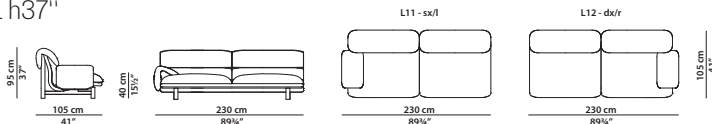

Divano. Sofa.

105 x 105 h95 cm - 41 x 41 h37"

L01 - Elemento con bracciolo sx.
Module with l armrest.
L02 - Elemento con bracciolo dx.
Module with r armrest.

120 x 105 h95 cm - 46 3/4 x 41 h37"

L09 - Elemento con bracciolo sx.
Module with l armrest.
L10 - Elemento con bracciolo dx.
Module with r armrest.

150 x 105 h95 cm - 58 1/2 x 41 h37"

L03 - Elemento con bracciolo sx.
Module with l armrest.
L04 - Elemento con bracciolo dx.
Module with r armrest.

200 x 105 h95 cm - 78 x 41 h37"

L05 - Elemento con bracciolo sx.
Module with l armrest.
L06 - Elemento con bracciolo dx.
Module with r armrest.

230 x 105 h95 cm - 89 3/4 x 41 h37"

L11 - Elemento con bracciolo sx.
Module with l armrest.
L12 - Elemento con bracciolo dx.
Module with r armrest.

290 x 105 h95 cm - 113 x 41 h37"

L07 - Elemento con bracciolo sx.
Module with l armrest.
L08 - Elemento con bracciolo dx.
Module with r armrest.

160 x 105 h95 cm - 62 1/2 x 41 h37"

A11 - Elemento angolare con bracciolo sx.
Corner module with l armrest.
A12 - Elemento angolare con bracciolo dx.
Corner module with r armrest.

190 x 105 h95 cm – 74 x 41 h37"