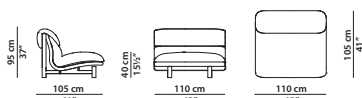

160 x 105 h95 cm - 62 1/2 x 41 h37"

A11 - Elemento angolare con bracciolo sx.
Corner module with l armrest.
A12 - Elemento angolare con bracciolo dx.
Corner module with r armrest.

190 x 105 h95 cm – 74 x 41 h37"

300 x 105 h95 cm – 117 x 41 h37"

A20 - Elemento angolare con bracciolo sx.
Corner module with l armrest.
A21 - Elemento angolare con bracciolo dx.
Corner module with r armrest.

330 x 105 h95 cm – 128¾ x 41 h37"

A07 - Elemento angolare con bracciolo sx.
Corner module with l armrest.
A08 - Elemento angolare con bracciolo dx.
Corner module with r armrest.

95 x 105 h95 cm – 37 x 41 h37"

C01 - Elemento centrale.
Central module.

110 x 105 h95 cm – 43 x 41 h37"

C05 - Elemento centrale.
Central module.

140 x 105 h95 cm – 54½ x 41 h37"

C02 - Elemento centrale.
Central module.

190 x 105 h95 cm – 74 x 41 h37"

C03 - Elemento centrale.
Central module.