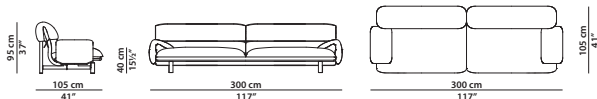

metallo nichelato satinato
satin nickered metal

110 x 105 h95 cm - 43 x 41 h37"

Poltrona. Armchair.

210 x 105 h95 cm - 82 x 41 h37"

Divano. Sofa.

240 x 105 h95 cm - 93 1/2 x 41 h37"

Divano. Sofa.

300 x 105 h95 cm - 117 x 41 h37"

Divano. Sofa.

105 x 105 h95 cm - 41 x 41 h37"

L01 - Elemento con bracciolo sx.
Module with l armrest.
L02 - Elemento con bracciolo dx.
Module with r armrest.

120 x 105 h95 cm - 46 3/4 x 41 h37"

L09 - Elemento con bracciolo sx.
Module with l armrest.
L10 - Elemento con bracciolo dx.
Module with r armrest.

150 x 105 h95 cm - 58 1/2 x 41 h37"

L03 - Elemento con bracciolo sx.
Module with l armrest.
L04 - Elemento con bracciolo dx.
Module with r armrest.

200 x 105 h95 cm - 78 x 41 h37"

L05 - Elemento con bracciolo sx.
Module with l armrest.
L06 - Elemento con bracciolo dx.
Module with r armrest.

160 x 105 h95 cm - 62 1/2 x 41 h37"

A11 - Elemento angolare con bracciolo sx.
Corner module with l armrest.
A12 - Elemento angolare con bracciolo dx.
Corner module with r armrest.

190 x 105 h95 cm – 74 x 41 h37"