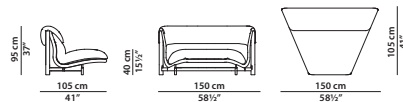

220 x 105 h95 cm – 85¾ x 41 h37"

C06 - Elemento centrale.
Central module.

280 x 105 h95 cm – 109¼ x 41 h37"

C04 - Elemento centrale.
Central module.

150 x 105 h95 cm - 58½ x 41 h37''

A13 - Elemento angolare sx.
L corner module.
A14 - Elemento angolare dx.
R corner module.

180 x 105 h95 cm - 70¼ x 41 h37''

A03 - Elemento angolare sx.
L corner module.
A04 - Elemento angolare dx.
R corner module.

260 x 105 h95 cm - 101½ x 41 h37''

A18 - Elemento angolare sx.
L corner module.
A19 - Elemento angolare dx.
R corner module.

290 x 105 h95 cm - 113 x 41 h37''

A22 - Elemento angolare sx.
L corner module.
A23 - Elemento angolare dx.
R corner module.

320 x 105 h95 cm - 124¾ x 41 h37''

A09 - Elemento angolare sx.
L corner module.
A10 - Elemento angolare dx.
R corner module.

150 x 105 h95 cm - 58½ x 41 h37''

A05 - Elemento centrale.
Central module.

185 x 105 h95 cm - 72¼ x 41 h37''

A15 - Elemento centrale.
Central module.

215 x 105 h95 cm - 83¾ x 41 h37''

A06 - Elemento centrale.
Central module.