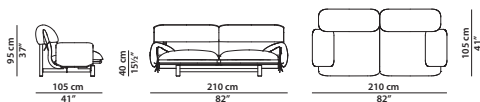

metallo nichelato satinato
satin nickered metal

110 x 105 h95 cm - 43 x 41 h37"

Poltrona. Armchair.

210 x 105 h95 cm - 82 x 41 h37"

Divano. Sofa.

240 x 105 h95 cm - 93 1/2 x 41 h37"

Divano. Sofa.

300 x 105 h95 cm - 117 x 41 h37"

Divano. Sofa.

105 x 105 h95 cm - 41 x 41 h37"

L01 - Elemento con bracciolo sx.
Module with l armrest.
L02 - Elemento con bracciolo dx.
Module with r armrest.

120 x 105 h95 cm - 46 3/4 x 41 h37"

L09 - Elemento con bracciolo sx.
Module with l armrest.
L10 - Elemento con bracciolo dx.
Module with r armrest.

150 x 105 h95 cm - 58 1/2 x 41 h37"

L03 - Elemento con bracciolo sx.
Module with l armrest.
L04 - Elemento con bracciolo dx.
Module with r armrest.

200 x 105 h95 cm - 78 x 41 h37"

L05 - Elemento con bracciolo sx.
Module with l armrest.
L06 - Elemento con bracciolo dx.
Module with r armrest.

230 x 105 h95 cm - 89 3/4 x 41 h37"

L11 - Elemento con bracciolo sx.
Module with l armrest.
L12 - Elemento con bracciolo dx.
Module with r armrest.

290 x 105 h95 cm - 113 x 41 h37"

L07 - Elemento con bracciolo sx.
Module with l armrest.
L08 - Elemento con bracciolo dx.
Module with r armrest.