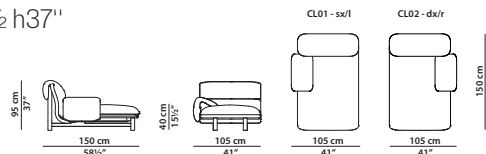

90 x 75 h40 cm - 35 x 29¼ h15½''

Pouf.