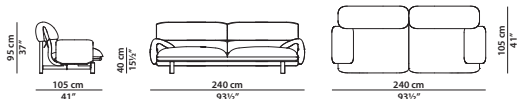

metallo nichelato satinato
satin nickered metal

110 x 105 h95 cm - 43 x 41 h37"

Poltrona. Armchair.

210 x 105 h95 cm - 82 x 41 h37"

Divano. Sofa.

240 x 105 h95 cm - 93 1/2 x 41 h37"

Divano. Sofa.

300 x 105 h95 cm - 117 x 41 h37"

Divano. Sofa.

105 x 105 h95 cm - 41 x 41 h37"

L01 - Elemento con bracciolo sx.
Module with l armrest.
L02 - Elemento con bracciolo dx.
Module with r armrest.

120 x 105 h95 cm - 46 3/4 x 41 h37"

L09 - Elemento con bracciolo sx.
Module with l armrest.
L10 - Elemento con bracciolo dx.
Module with r armrest.

150 x 105 h95 cm - 58 1/2 x 41 h37"

L03 - Elemento con bracciolo sx.
Module with l armrest.
L04 - Elemento con bracciolo dx.
Module with r armrest.

200 x 105 h95 cm - 78 x 41 h37"

L05 - Elemento con bracciolo sx.
Module with l armrest.
L06 - Elemento con bracciolo dx.
Module with r armrest.

230 x 105 h95 cm - 89 3/4 x 41 h37"

L11 - Elemento con bracciolo sx.
Module with l armrest.
L12 - Elemento con bracciolo dx.
Module with r armrest.

290 x 105 h95 cm - 113 x 41 h37"

L07 - Elemento con bracciolo sx.
Module with l armrest.
L08 - Elemento con bracciolo dx.
Module with r armrest.