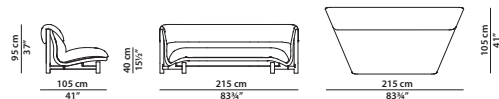

160 x 105 h95 cm - 62 1/2 x 41 h37"

A11 - Elemento angolare con bracciolo sx.
Corner module with l armrest.
A12 - Elemento angolare con bracciolo dx.
Corner module with r armrest.

190 x 105 h95 cm – 74 x 41 h37"

180 x 105 h95 cm - 70¼ x 41 h37''

A03 - Elemento angolare sx.
L corner module.
A04 - Elemento angolare dx.
R corner module.

260 x 105 h95 cm - 101½ x 41 h37''

A18 - Elemento angolare sx.
L corner module.
A19 - Elemento angolare dx.
R corner module.

290 x 105 h95 cm - 113 x 41 h37''

A22 - Elemento angolare sx.
L corner module.
A23 - Elemento angolare dx.
R corner module.

320 x 105 h95 cm - 124¾ x 41 h37''

A09 - Elemento angolare sx.
L corner module.
A10 - Elemento angolare dx.
R corner module.

150 x 105 h95 cm - 58½ x 41 h37''

A05 - Elemento centrale.
Central module.

185 x 105 h95 cm - 72¼ x 41 h37''

A15 - Elemento centrale.
Central module.

215 x 105 h95 cm - 83¾ x 41 h37''

A06 - Elemento centrale.
Central module.