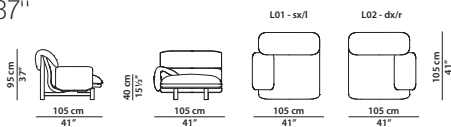

metallo nichelato satinato
satin nickered metal

110 x 105 h95 cm - 43 x 41 h37"

Poltrona. Armchair.

210 x 105 h95 cm - 82 x 41 h37"

Divano. Sofa.

240 x 105 h95 cm - 93 1/2 x 41 h37"

Divano. Sofa.

300 x 105 h95 cm - 117 x 41 h37"

Divano. Sofa.

105 x 105 h95 cm - 41 x 41 h37"

L01 - Elemento con bracciolo sx.
Module with l armrest.
L02 - Elemento con bracciolo dx.
Module with r armrest.

120 x 105 h95 cm - 46 3/4 x 41 h37"

L09 - Elemento con bracciolo sx.
Module with l armrest.
L10 - Elemento con bracciolo dx.
Module with r armrest.

150 x 105 h95 cm - 58 1/2 x 41 h37"

L03 - Elemento con bracciolo sx.
Module with l armrest.
L04 - Elemento con bracciolo dx.
Module with r armrest.

200 x 105 h95 cm - 78 x 41 h37"

L05 - Elemento con bracciolo sx.
Module with l armrest.
L06 - Elemento con bracciolo dx.
Module with r armrest.

180 x 105 h95 cm - 70¼ x 41 h37''

A03 - Elemento angolare sx.
L corner module.
A04 - Elemento angolare dx.
R corner module.

260 x 105 h95 cm - 101½ x 41 h37''

A18 - Elemento angolare sx.
L corner module.
A19 - Elemento angolare dx.
R corner module.