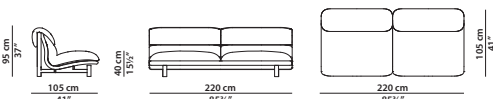

160 x 105 h95 cm - 62 1/2 x 41 h37"

A11 - Elemento angolare con bracciolo sx.
Corner module with l armrest.
A12 - Elemento angolare con bracciolo dx.
Corner module with r armrest.

190 x 105 h95 cm – 74 x 41 h37"

300 x 105 h95 cm – 117 x 41 h37"

A20 - Elemento angolare con bracciolo sx.
Corner module with l armrest.
A21 - Elemento angolare con bracciolo dx.
Corner module with r armrest.

330 x 105 h95 cm – 128¾ x 41 h37"

110 x 105 h95 cm – 43 x 41 h37"

C05 - Elemento centrale.
Central module.

140 x 105 h95 cm – 54½ x 41 h37"

C02 - Elemento centrale.
Central module.

190 x 105 h95 cm – 74 x 41 h37"

C03 - Elemento centrale.
Central module.

220 x 105 h95 cm – 85¾ x 41 h37"

C06 - Elemento centrale.
Central module.

280 x 105 h95 cm – 109¼ x 41 h37"

C04 - Elemento centrale.
Central module.

150 x 105 h95 cm - 58½ x 41 h37''

A13 - Elemento angolare sx.
L corner module.
A14 - Elemento angolare dx.
R corner module.