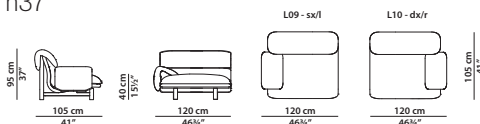

metallo nichelato satinato
satin nickered metal

110 x 105 h95 cm - 43 x 41 h37"

Poltrona. Armchair.

210 x 105 h95 cm - 82 x 41 h37"

Divano. Sofa.

240 x 105 h95 cm - 93 1/2 x 41 h37"

Divano. Sofa.

300 x 105 h95 cm - 117 x 41 h37"

Divano. Sofa.

105 x 105 h95 cm - 41 x 41 h37"

L01 - Elemento con bracciolo sx.
Module with l armrest.
L02 - Elemento con bracciolo dx.
Module with r armrest.

120 x 105 h95 cm - 46 3/4 x 41 h37"

L09 - Elemento con bracciolo sx.
Module with l armrest.
L10 - Elemento con bracciolo dx.
Module with r armrest.

150 x 105 h95 cm - 58 1/2 x 41 h37"

L03 - Elemento con bracciolo sx.
Module with l armrest.
L04 - Elemento con bracciolo dx.
Module with r armrest.

200 x 105 h95 cm - 78 x 41 h37"

L05 - Elemento con bracciolo sx.
Module with l armrest.
L06 - Elemento con bracciolo dx.
Module with r armrest.

230 x 105 h95 cm - 89 3/4 x 41 h37"

L11 - Elemento con bracciolo sx.
Module with l armrest.
L12 - Elemento con bracciolo dx.
Module with r armrest.

290 x 105 h95 cm - 113 x 41 h37"

L07 - Elemento con bracciolo sx.
Module with l armrest.
L08 - Elemento con bracciolo dx.
Module with r armrest.