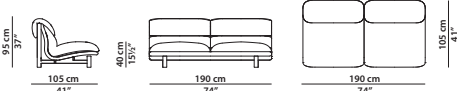

160 x 105 h95 cm - 62 1/2 x 41 h37"

A11 - Elemento angolare con bracciolo sx.
Corner module with l armrest.
A12 - Elemento angolare con bracciolo dx.
Corner module with r armrest.

190 x 105 h95 cm – 74 x 41 h37"

300 x 105 h95 cm – 117 x 41 h37"

A20 - Elemento angolare con bracciolo sx.
Corner module with l armrest.
A21 - Elemento angolare con bracciolo dx.
Corner module with r armrest.

330 x 105 h95 cm – 128¾ x 41 h37"

110 x 105 h95 cm – 43 x 41 h37"

C05 - Elemento centrale.
Central module.

140 x 105 h95 cm – 54½ x 41 h37"

C02 - Elemento centrale.
Central module.

190 x 105 h95 cm – 74 x 41 h37"

C03 - Elemento centrale.
Central module.

220 x 105 h95 cm – 85¾ x 41 h37"

C06 - Elemento centrale.
Central module.

280 x 105 h95 cm – 109¼ x 41 h37"

C04 - Elemento centrale.
Central module.

150 x 105 h95 cm - 58½ x 41 h37''

A13 - Elemento angolare sx.
L corner module.
A14 - Elemento angolare dx.
R corner module.