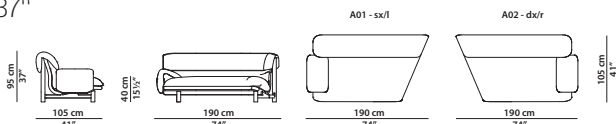

190 x 105 h95 cm – 74 x 41 h37"

A01 - Elemento angolare con bracciolo sx.
Corner module with l armrest.
A02 - Elemento angolare con bracciolo dx.
Corner module with r armrest.