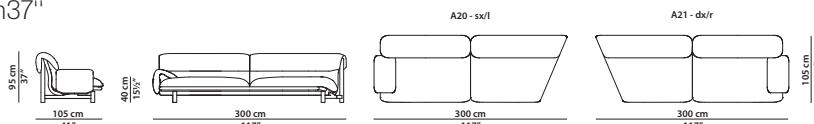

230 x 105 h95 cm - 89 3/4 x 41 h37"

L11 - Elemento con bracciolo sx.
Module with l armrest.
L12 - Elemento con bracciolo dx.
Module with r armrest.

290 x 105 h95 cm - 113 x 41 h37"

L07 - Elemento con bracciolo sx.
Module with l armrest.
L08 - Elemento con bracciolo dx.
Module with r armrest.

160 x 105 h95 cm - 62 1/2 x 41 h37"

A11 - Elemento angolare con bracciolo sx.
Corner module with l armrest.
A12 - Elemento angolare con bracciolo dx.
Corner module with r armrest.

190 x 105 h95 cm – 74 x 41 h37"

A01 - Elemento angolare con bracciolo sx.
Corner module with l armrest.
A02 - Elemento angolare con bracciolo dx.
Corner module with r armrest.

270 x 105 h95 cm – 105¼ x 41 h37"

A16 - Elemento angolare con bracciolo sx.
Corner module with l armrest.
A17 - Elemento angolare con bracciolo dx.
Corner module with r armrest.

300 x 105 h95 cm – 117 x 41 h37"

A20 - Elemento angolare con bracciolo sx.
Corner module with l armrest.
A21 - Elemento angolare con bracciolo dx.
Corner module with r armrest.

330 x 105 h95 cm – 128¾ x 41 h37"