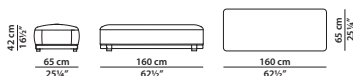

80 x 30 h64 cm - 31¼ x 11¾ h25"¹

B - Schienale. Backrest.

130 x 130 h64 cm - 50¾ x 50¾ h25"¹

A - Schienale. Backrest.

95 x 95 h64 cm - 37 x 37 h25"

B1 - Elemento con bracciolo sx. Module with l armrest.
 B2 - Elemento con bracciolo dx. Module with r armrest.

110 x 95 h64 cm - 43 x 37 h25"

B3 - Elemento con bracciolo sx. Module with l armrest.
 B4 - Elemento con bracciolo dx. Module with r armrest.

100 x 100 h42 cm - 39 x 39 h16 1/2"

A01 - Pouf.

160 x 160 h42 cm - 62 1/2 x 62 1/2 h16 1/2"

A02 - Pouf.

80 x 65 h42 cm - 31 1/4 x 25 1/4 h16 1/2"

B01 - Pouf.

160 x 65 h42 cm - 62 1/2 x 25 1/4 h16 1/2"

B02 - Pouf.

240 x 65 h42 cm - 93 1/2 x 25 1/4 h16 1/2"

B03 - Pouf.

40 x 40 cm - 15 1/2 x 15 1/2"