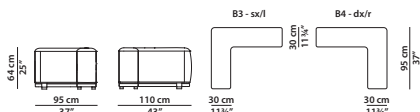

80 x 30 h64 cm - 31¼ x 11¾ h25"¹

B - Schienale. Backrest.

130 x 130 h64 cm - 50¾ x 50¾ h25"¹

A - Schienale. Backrest.

95 x 95 h64 cm - 37 x 37 h25"

B1 - Elemento con bracciolo sx. Module with l armrest.
 B2 - Elemento con bracciolo dx. Module with r armrest.

110 x 95 h64 cm - 43 x 37 h25"

B3 - Elemento con bracciolo sx. Module with l armrest.
 B4 - Elemento con bracciolo dx. Module with r armrest.

100 x 100 h42 cm - 39 x 39 h16 1/2"

A01 - Pouf.

160 x 160 h42 cm - 62 1/2 x 62 1/2 h16 1/2"