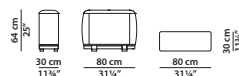

80 x 30 h64 cm - 31¼ x 11¾ h25"¹

B - Schienale. Backrest.

130 x 130 h64 cm - 50¾ x 50¾ h25"¹

A - Schienale. Backrest.

95 x 95 h64 cm - 37 x 37 h25"

B1 - Elemento con bracciolo sx. Module with l armrest.
 B2 - Elemento con bracciolo dx. Module with r armrest.