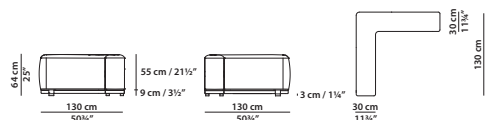

80 x 30 h64 cm - 31¼ x 11¾ h25"¹

B - Schienale. Backrest.

130 x 130 h64 cm - 50¾ x 50¾ h25"¹

A - Schienale. Backrest.

95 x 95 h64 cm - 37 x 37 h25"

B1 - Elemento con bracciolo sx. Module with l armrest.
 B2 - Elemento con bracciolo dx. Module with r armrest.

110 x 95 h64 cm - 43 x 37 h25"

B3 - Elemento con bracciolo sx. Module with l armrest.
 B4 - Elemento con bracciolo dx. Module with r armrest.

100 x 100 h42 cm - 39 x 39 h16 1/2"

A01 - Pouf.

160 x 160 h42 cm - 62 1/2 x 62 1/2 h16 1/2"