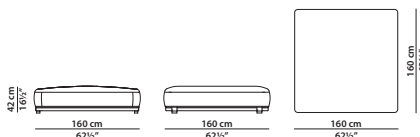

80 x 30 h64 cm - 31¼ x 11¾ h25"¹

B - Schienale. Backrest.

130 x 130 h64 cm - 50¾ x 50¾ h25"¹

A - Schienale. Backrest.

95 x 95 h64 cm - 37 x 37 h25"

B1 - Elemento con bracciolo sx. Module with l armrest.
 B2 - Elemento con bracciolo dx. Module with r armrest.

110 x 95 h64 cm - 43 x 37 h25"

B3 - Elemento con bracciolo sx. Module with l armrest.
 B4 - Elemento con bracciolo dx. Module with r armrest.

100 x 100 h42 cm - 39 x 39 h16 1/2"

A01 - Pouf.

160 x 160 h42 cm - 62 1/2 x 62 1/2 h16 1/2"

A02 - Pouf.

80 x 65 h42 cm - 31 1/4 x 25 1/4 h16 1/2"

B01 - Pouf.

160 x 65 h42 cm - 62 1/2 x 25 1/4 h16 1/2"

B02 - Pouf.

240 x 65 h42 cm - 93 1/2 x 25 1/4 h16 1/2"

B03 - Pouf.

40 x 40 cm - 15 1/2 x 15 1/2"