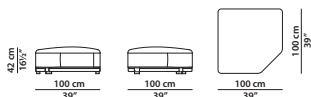

80 x 30 h64 cm - 31¼ x 11¾ h25"¹

B - Schienale. Backrest.

130 x 130 h64 cm - 50¾ x 50¾ h25"¹

A - Schienale. Backrest.

95 x 95 h64 cm - 37 x 37 h25"

B1 - Elemento con bracciolo sx. Module with l armrest.
 B2 - Elemento con bracciolo dx. Module with r armrest.

110 x 95 h64 cm - 43 x 37 h25"

B3 - Elemento con bracciolo sx. Module with l armrest.
 B4 - Elemento con bracciolo dx. Module with r armrest.

100 x 100 h42 cm - 39 x 39 h16 1/2"

A01 - Pouf.

160 x 160 h42 cm - 62 1/2 x 62 1/2 h16 1/2"