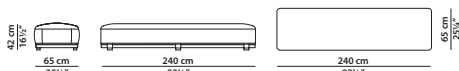

80 x 30 h64 cm - 31¼ x 11¾ h25"¹

B - Schienale. Backrest.

130 x 130 h64 cm - 50¾ x 50¾ h25"¹

A - Schienale. Backrest.

95 x 95 h64 cm - 37 x 37 h25"

B1 - Elemento con bracciolo sx. Module with l armrest.
 B2 - Elemento con bracciolo dx. Module with r armrest.

110 x 95 h64 cm - 43 x 37 h25"

B3 - Elemento con bracciolo sx. Module with l armrest.
 B4 - Elemento con bracciolo dx. Module with r armrest.

100 x 100 h42 cm - 39 x 39 h16 1/2"

A01 - Pouf.

160 x 160 h42 cm - 62 1/2 x 62 1/2 h16 1/2"

A02 - Pouf.

80 x 65 h42 cm - 31 1/4 x 25 1/4 h16 1/2"

B01 - Pouf.

160 x 65 h42 cm - 62 1/2 x 25 1/4 h16 1/2"

B02 - Pouf.

240 x 65 h42 cm - 93 1/2 x 25 1/4 h16 1/2"

B03 - Pouf.

40 x 40 cm - 15 1/2 x 15 1/2"