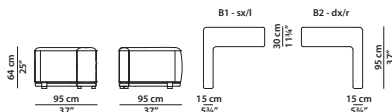

80 x 30 h64 cm - 31¼ x 11¾ h25"¹

B - Schienale. Backrest.

130 x 130 h64 cm - 50¾ x 50¾ h25"¹

A - Schienale. Backrest.

95 x 95 h64 cm - 37 x 37 h25"

B1 - Elemento con bracciolo sx. Module with l armrest.
 B2 - Elemento con bracciolo dx. Module with r armrest.

110 x 95 h64 cm - 43 x 37 h25"

B3 - Elemento con bracciolo sx. Module with l armrest.
 B4 - Elemento con bracciolo dx. Module with r armrest.

100 x 100 h42 cm - 39 x 39 h16 1/2"

A01 - Pouf.

160 x 160 h42 cm - 62 1/2 x 62 1/2 h16 1/2"

A02 - Pouf.

80 x 65 h42 cm - 31 1/4 x 25 1/4 h16 1/2"

B01 - Pouf.

160 x 65 h42 cm - 62 1/2 x 25 1/4 h16 1/2"

B02 - Pouf.

240 x 65 h42 cm - 93 1/2 x 25 1/4 h16 1/2"

B03 - Pouf.

40 x 40 cm - 15 1/2 x 15 1/2"