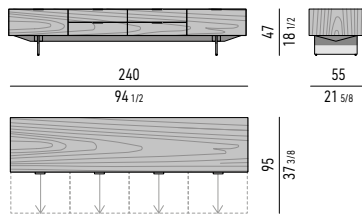

STRUTTURA FRASSINO TABACCO TOBACCO ASH STRUCTURE

DOTAZIONE

Nr. 2 cassettoni e 4 cassetti che scorrono su guide a estrazione totale con chiusura Blumotion. Portata massima per cassetto Kg 30.

Spazio utile interno cassetti

- (A): cm 51x42 H14
- (B): cm 51x42 H6
- (C): cm 51x42 H4

EQUIPMENT

Nr. 2 large drawers and 4 small drawers that glide on fully extractable guides with Blumotion soft-close system. Maximum load per drawer is 30 Kg.

Drawers internal dimension

- (A): cm 51x42 H14
- (B): cm 51x42 H6
- (C): cm 51x42 H4

CONTENITORE **LIVING** CON 4 CASSETTI ED ELEMENTO IN MARMO CM **240X55 H47** - MOD. D
LIVING SIDEBORD WITH 4 SMALL DRAWERS AND MARBLE ELEMENT CM **240X55 H47** - MOD. D