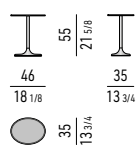

Piano: in alluminio, spessore mm 12, verniciato lucido color Bronzo o Black Coffee.

Base: in fusione di alluminio verniciato lucido color Bronzo o Black Coffee, con montante tubolare in acciaio, Ø mm 35 - per il tavolino H55 - e Ø mm 40 - per il tavolino H48 - . Scivolate protettivo in feltro. In dotazione piedini sostitutivi DELRIN®, H 15 mm, suggeriti per appoggio su tappeto.

Top: in aluminium, 12 mm thick, varnished polished Bronze or Black Coffee colour finish.

Base: in cast aluminium, varnished polished Bronze colour or polished Black Coffee colour, with tubular steel upright, 35 mm Ø - for the H55 coffee table - and 40 mm Ø - for the H48 coffee table. Protective felt glides. Also included are DELRIN® 15 mm H replacement foot pads, recommended for use on rugs.

Tischplatte: aus Aluminium, Stärke 12 mm, mit glänzender Lackierung in der Farben Bronze oder Black Coffee.

Basis: aus Aluminiumguss mit glänzender Lackierung in der Farben Bronze oder Black Coffee, mit Stahlsäule Ø 35 mm beim Beistelltische H55 und Ø 40 mm beim Beistelltische H48. Schutzgleiter aus Filz. Mitgeliefert werden Ersatzfüße aus DELRIN® H 15 mm für die Auflage auf dem Teppich.

Plateau : en aluminium, épaisseur 12 mm, peint couleur Bronze ou Black Coffee brillant.

Piètement : en fonte d'aluminium peint couleur Bronze brillant ou couleur Black Coffee brillant, avec montant tubulaire en acier, Ø 35 mm - pour la table basse H55 - et Ø 40 mm - pour la table basse H48 - . Patins glisseurs en feutre. Livré avec des embouts de pieds de rechange DELRIN® H 15 mm, conseillés pour les tapis.