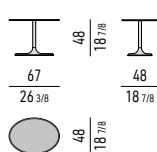

Piano: in alluminio, spessore mm 12, verniciato lucido color Bronzo o Black Coffee.

Base: in fusione di alluminio verniciato lucido color Bronzo o Black Coffee, con montante tubolare in acciaio, Ø mm 35 - per il tavolino H55 - e Ø mm 40 - per il tavolino H48 - . Scivolate protettivo in feltro. In dotazione piedini sostitutivi DELRIN®, H 15 mm, suggeriti per appoggio su tappeto.

Top: in aluminium, 12 mm thick, varnished polished Bronze or Black Coffee colour finish.

Base: in cast aluminium, varnished polished Bronze colour or polished Black Coffee colour, with tubular steel upright, 35 mm Ø - for the H55 coffee table - and 40 mm Ø - for the H48 coffee table. Protective felt glides. Also included are DELRIN® 15 mm H replacement foot pads, recommended for use on rugs.

Tischplatte: aus Aluminium, Stärke 12 mm, mit glänzender Lackierung in der Farben Bronze oder Black Coffee.

Basis: aus Aluminiumguss mit glänzender Lackierung in der Farben Bronze oder Black Coffee, mit Stahlsäule Ø 35 mm beim Beistelltische H55 und Ø 40 mm beim Beistelltische H48. Schutzgleiter aus Filz. Mitgeliefert werden Ersatzfüße aus DELRIN® H 15 mm für die Auflage auf dem Teppich.

Plateau : en aluminium, épaisseur 12 mm, peint couleur Bronze ou Black Coffee brillant.

Piètement : en fonte d'aluminium peint couleur Bronze brillant ou couleur Black Coffee brillant, avec montant tubulaire en acier, Ø 35 mm - pour la table basse H55 - et Ø 40 mm - pour la table basse H48 - . Patins glisseurs en feutre. Livré avec des embouts de pieds de rechange DELRIN® H 15 mm, conseillés pour les tapis.