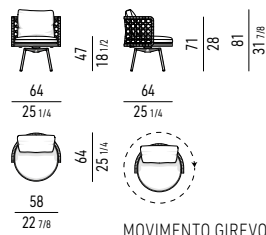

DIVANO PENISOLA CURVO CM 222
ANGLED OPEN-END SOFA CM 222

PAOLINA

PAOLINA CM 90X156
PAOLINA CM 90X156

LOVESEAT

LOVESEAT CM 158X155
LOVESEAT CM 158X155

PANCA | BENCH

PANCA CM 122X59
BENCH CM 122X59

CUSCINI OPTIONAL | OPTIONAL CUSHIONS

CUSCINO SCHIENALE OPTIONAL CM 65X45
OPTIONAL BACKREST CUSHION CM 65X45

CUSCINO SCHIENALE OPTIONAL CM 55X55
OPTIONAL BACKREST CUSHION CM 55X55

CUSCINO OPTIONAL CM 45X45
OPTIONAL CUSHION CM 45X45

POLTRONA | ARMCHAIR

VERSIONE FISSA / VERSIONE GIREVOLE
FIXED VERSION / SWIVEL VERSION

MOVIMENTO GIREVOLE 360°
360° SWIVEL MOVEMENT

POLTRONCINA LOUNGE | LOUNGE LITTLE ARMCHAIR

VERSIONE FISSA / VERSIONE GIREVOLE
FIXED VERSION / SWIVEL VERSION

MOVIMENTO GIREVOLE 360°
360° SWIVEL MOVEMENT

POLTRONCINA DINING | DINING LITTLE ARMCHAIR

VERSIONE FISSA / VERSIONE GIREVOLE
FIXED VERSION / SWIVEL VERSION

MOVIMENTO GIREVOLE 360°
360° SWIVEL MOVEMENT

OPTIONAL RAIN COVER