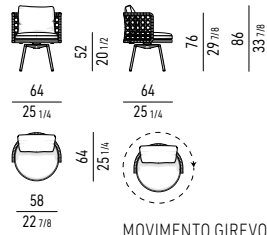

CUSCINO SCHIENALE OPTIONAL CM 65X45
OPTIONAL BACKREST CUSHION CM 65X45

CUSCINO SCHIENALE OPTIONAL CM 55X55
OPTIONAL BACKREST CUSHION CM 55X55

CUSCINO OPTIONAL CM 45X45
OPTIONAL CUSHION CM 45X45

POLTRONA | ARMCHAIR

VERSIONE FISSA / VERSIONE GIREVOLE
FIXED VERSION / SWIVEL VERSION

MOVIMENTO GIREVOLE 360°
360° SWIVEL MOVEMENT

POLTRONCINA LOUNGE | LOUNGE LITTLE ARMCHAIR

VERSIONE FISSA / VERSIONE GIREVOLE
FIXED VERSION / SWIVEL VERSION

MOVIMENTO GIREVOLE 360°
360° SWIVEL MOVEMENT

POLTRONCINA DINING | DINING LITTLE ARMCHAIR

VERSIONE FISSA / VERSIONE GIREVOLE
FIXED VERSION / SWIVEL VERSION

MOVIMENTO GIREVOLE 360°
360° SWIVEL MOVEMENT

OPTIONAL RAIN COVER