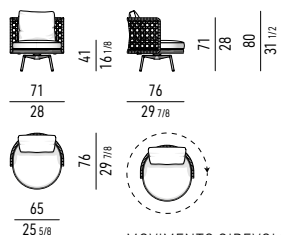

DIVANO PENISOLA CURVO CM 222
ANGLED OPEN-END SOFA CM 222

PAOLINA

PAOLINA CM 90X156
PAOLINA CM 90X156

LOVESEAT

LOVESEAT CM 158X155
LOVESEAT CM 158X155

PANCA | BENCH

PANCA CM 122X59
BENCH CM 122X59

CUSCINI OPTIONAL | OPTIONAL CUSHIONS

CUSCINO SCHIENALE OPTIONAL CM 65X45
OPTIONAL BACKREST CUSHION CM 65X45

CUSCINO SCHIENALE OPTIONAL CM 55X55
OPTIONAL BACKREST CUSHION CM 55X55

CUSCINO OPTIONAL CM 45X45
OPTIONAL CUSHION CM 45X45

POLTRONA | ARMCHAIR

VERSIONE FISSA / VERSIONE GIREVOLE
FIXED VERSION / SWIVEL VERSION

MOVIMENTO GIREVOLE 360°
360° SWIVEL MOVEMENT

POLTRONCINA LOUNGE | LOUNGE LITTLE ARMCHAIR

VERSIONE FISSA / VERSIONE GIREVOLE
FIXED VERSION / SWIVEL VERSION