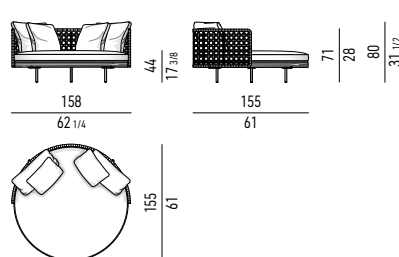

DIVANO PENISOLA CURVO CM 222
ANGLED OPEN-END SOFA CM 222

PAOLINA

PAOLINA CM 90X156
PAOLINA CM 90X156

LOVESEAT

LOVESEAT CM 158X155
LOVESEAT CM 158X155

PANCA | BENCH

PANCA CM 122X59
BENCH CM 122X59

CUSCINI OPTIONAL | OPTIONAL CUSHIONS

CUSCINO SCHIENALE OPTIONAL CM 65X45
OPTIONAL BACKREST CUSHION CM 65X45

CUSCINO SCHIENALE OPTIONAL CM 55X55
OPTIONAL BACKREST CUSHION CM 55X55

CUSCINO OPTIONAL CM 45X45
OPTIONAL CUSHION CM 45X45

POLTRONA | ARMCHAIR