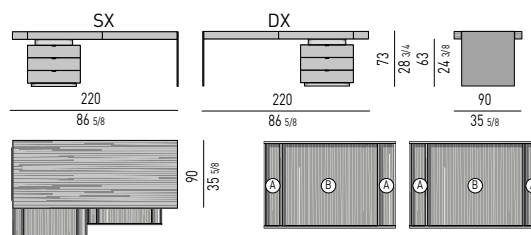

Gestell: Deckplatte mit Schubladen aus MDF, furniert mit offenporig Mokkafarbig lackierter Eiche (internes und externes Finish). Die Schubladen stehen etwas zurück und laufen auf Schienen mit SoftClose Dämpfung. Seiten aus satiniertem Aluminium, Dicke 15 mm, Bronzefarbig lackiert. Seitlicher Schubladenbehälter aus MDF, furniert mit offenporig Mokkafarbig lackierter Eiche (internes und externes Finish), Schubladen mit glänzend mokkafarbig lackierten Frontteilen. Die Schubladen sind mit Griffen aus satiniertem, Bronzefarbig lackiertem Metall versehen, Schienen mit Gleitdämpfer. Der Abstandhalter zwischen Platte und Schubladenteil, sowie der zwischen Schubladenteil und unterem Sockel sind beide aus Holz, beschichtet mit satiniertem, Bronzefarbig lackiertem Metall. Verstellbare Füße aus Hytrel®.

Structure : plateau et tiroirs en MDF plaqué chêne à pores ouverts laqué couleur Moka (finition interne et externe). Les tiroirs sans poignées s'ouvrent par en dessous et coulissent sur des glissières Blumotion. Flanc en aluminium satiné, épaisseur 15 mm, peint couleur Bronze. Caisson latéral à tiroirs en MDF plaqué chêne à pores ouverts laqué couleur Moka (finition interne et externe) avec façades des tiroirs laquées brillant couleur Moka. Les tiroirs sont équipés de poignées en métal satiné, peint couleur Bronze, et coulissent sur des glissières Blumotion. Les entretoises situées entre le plateau, le caisson à tiroirs et le socle sont toutes les deux en bois recouvertes de métal peint satiné Bronze. Pieds réglables en Hytrel®.

Cassettiera laterale / Side chest-of-drawers

cm 50x40 H50

Frontale cassetti / Drawers fronts

cm 50x3 H16,5

Spazio utile interno cassetti / Drawers internal dimension

cm 41,5x27,5 H8,5

Vano / Compartment A

cm 47,5x11 H1,5

Vano / Compartment B

cm 56x47,5 H4

Cassettiera laterale / Side chest-of-drawers

cm 70x70 H50

Frontale cassetti / Drawers fronts

cm 70x3 H16,5

Spazio utile interno cassetti / Drawers internal dimension

cm 51,5x27,5 H8,5