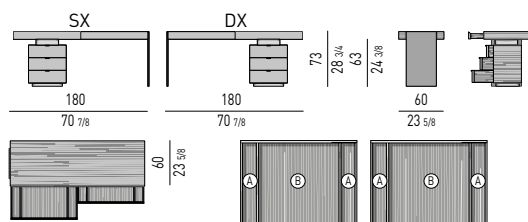

CARSON "WRITING DESK"

RODOLFO DORDONI DESIGN

Struttura: piano e relativi cassetti in MDF impiallacciato rovere a poro aperto (finitura interna ed esterna) laccato Moka. I cassetti hanno un'apertura inferiore e scorrono su guide Blumotion. Fianco in alluminio satinato, spessore mm 15, verniciato color Bronzo. Cassettiera laterale in MDF impiallacciato rovere a poro aperto laccato Moka (finitura interna ed esterna) con frontali cassetti laccati lucido Moka. I cassetti sono dotati di maniglia in metallo satinato, verniciato Bronzo e scorrono su guide Blumotion. Il distanziale presente tra il piano e la cassettiera e lo zoccolo inferiore sono ambedue in legno rivestito in metallo verniciato satinato Bronzo. Piedini regolabili in Hytrel®.

Structure: top and drawers in MDF with oak veneer, open-pore Moka lacquer finish (inside and out). The drawers pull open from the lower edge and glide on Blumotion guides. Sides in 15 mm satin-finish aluminium, with Bronze varnished finish. Side chest-of-drawers in MDF with oak veneer, open-pore Moka lacquer finish (inside and out); drawer fronts have glossy Moka lacquer finish. Drawers glide on Blumotion guides, have satin-finish metal pulls with Bronze varnished finish. The spacers between the top and the drawers and the lower base are both in metal-sheathed wood with varnished Bronze satin finish. Adjustable feet in Hytrel®.

Cassettiera laterale / Side chest-of-drawers

cm 50x40 H50

Frontale cassetti / Drawers fronts

cm 50x3 H16,5

Spazio utile interno cassetti / Drawers internal dimension

cm 41,5x27,5 H8,5

Vano / Compartment A

cm 47,5x11 H1,5

Vano / Compartment B

cm 56x47,5 H4

Cassettiera laterale / Side chest-of-drawers

cm 70x70 H50

Frontale cassetti / Drawers fronts

cm 70x3 H16,5

Spazio utile interno cassetti / Drawers internal dimension

cm 51,5x27,5 H8,5