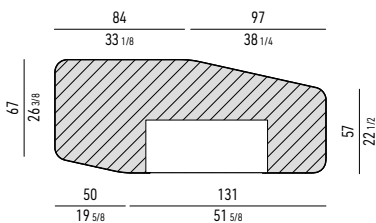

DIMENSIONE VANO INTERNO | INNER COMPARTMENT DIMENSION:
CM 81X35 H8

Minotti

STRUTTURA STRUCTURE

PALISSANDRO SANTOS
PALISANDER SANTOS

FRASSINO
ASH

BORDO E GAMBE EDGE AND LEGS

ACCIAIO
STEEL

STRUTTURA STRUCTURE