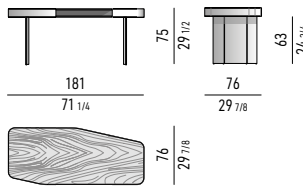

PIANO PALISSANDRO | PALISANDER TOP