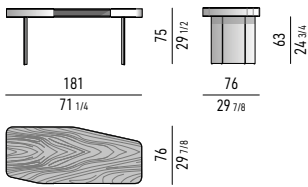

PIANO PALISSANDRO DARK BROWN | DARK BROWN PALISANDER TOP