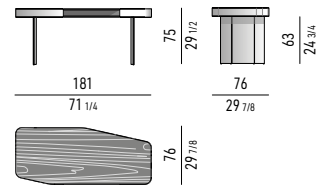

Finitions pieds :

- acier inoxydable brillant, incurvé, 12 mm d'épaisseur;
- métal peint couleur Black Coffee brillant, incurvé, 12 mm d'épaisseur, uniquement en combinaison au plateau plaqué palissandre de Santos* teinté Dark Brown, laqué polyester mat ou plaqué frêne brossé à pore ouvert laqué couleur Réglisse ; Le bord périmétrique de la structure est recouvert d'une plaque en acier inoxydable brillant ou en métal verni couleur Black Coffee brillant, 110x3 mm, en combinaison avec la finition des pieds. La face avant du bureau est dotée d'une niche. Pieds réglables en ABS.

* Le palissandre de Santos provient de forêts bien gérées.

PIANO PALISSANDRO DARK BROWN | DARK BROWN PALISANDER TOP

PIANO PALISSANDRO | PALISANDER TOP

PIANO FRASSINO | ASH TOP

MISURE INTERNE | INTERNAL MEASUREMENTS

DIMENSIONE VANO INTERNO | INNER COMPARTMENT DIMENSION:
CM 81X35 H8

Minotti

STRUTTURA STRUCTURE

PALISSANDRO SANTOS
PALISANDER SANTOS

FRASSINO
ASH

BORDO E GAMBE EDGE AND LEGS

ACCIAIO
STEEL

STRUTTURA STRUCTURE