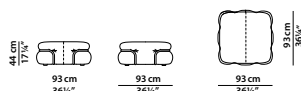

metallo cromato lucido
glossy chromed metal

93 x 93 h44 cm – 36 $\frac{1}{4}$ x 36 $\frac{1}{4}$ h17 $\frac{1}{4}$ "

Pouf.

193 x 73 h44 cm – 75 $\frac{1}{4}$ x 28 $\frac{1}{2}$ h17 $\frac{1}{4}$ "

Dormeuse.