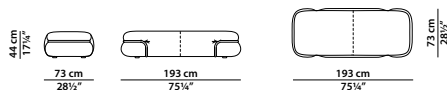

metallo cromato lucido
glossy chromed metal

93 x 93 h44 cm – 36 $\frac{1}{4}$ x 36 $\frac{1}{4}$ h17 $\frac{1}{4}$ "

Pouf.

193 x 73 h44 cm – 75 $\frac{1}{4}$ x 28 $\frac{1}{2}$ h17 $\frac{1}{4}$ "

Dormeuse.