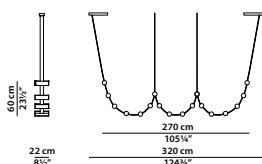

Dimmerazione: **1-10** alimentatore standard già compatibile.

Dimming: **1-10** standard power supply already compatible.

DALI con supplemento/**TAGLIO DI FASE** con supplemento.

DALI with surcharge/**PHASE CUT** with surcharge.