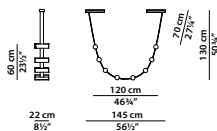

DALI con supplemento/**TAGLIO DI FASE** con supplemento.

DALI with surcharge/**PHASE CUT** with surcharge.

130 x 22 h100 cm – 50³/₄ x 8¹/₂ h39"

A3 - Sospensione. Hanging lamp.

Striscia LED 2700K - 20W/MT. 8 corpi lampada.
5533 lumen.
2700K LED strip - 20W/MT. 8 lighting fixtures.
5533 lumens.

145 x 22 h130 cm - 56½ x 8½ h50¾"

A2 - Sospensione. Hanging lamp.

Striscia LED 2700K - 20W/MT. 8 corpi lampada.
5533 lumen.
2700K LED strip - 20W/MT. 8 lighting fixtures.
5533 lumens.

Dimmerazione: **1-10** alimentatore standard già compatibile.