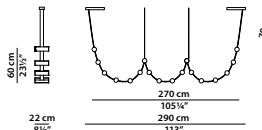

Dimmerazione: **1-10** alimentatore standard già compatibile.

Dimming: **1-10** standard power supply already compatible.

DALI con supplemento/**TAGLIO DI FASE** con supplemento.

DALI with surcharge/**PHASE CUT** with surcharge.

320 x 22 h180 cm - 124¾ x 8½ h70¼"

C1 - Sospensione. Hanging lamp.

Striscia LED 2700K - 20W/MT. 16 corpi lampada.
11040 lumen.
2700K LED strip - 20W/MT. 16 lighting fixtures.
11040 lumens.