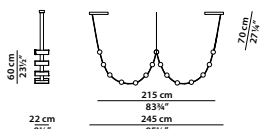

Dimmerazione: **1-10** alimentatore standard già compatibile.

Dimming: **1-10** standard power supply already compatible.

DALI con supplemento/**TAGLIO DI FASE** con supplemento.

DALI with surcharge/**PHASE CUT** with surcharge.

270 x 22 h180 cm - 105¼ x 8½ h70¼"

B1 - Sospensione. Hanging lamp.

Striscia LED 2700K - 20W/MT. 14 corpi lampada.
9682 lumen.
2700K LED strip - 20W/MT. 14 lighting fixtures.
9682 lumens.