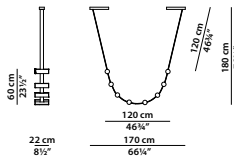

170 x 22 h180 cm - 66¼ x 8½ h70¼"

A1 - Sospensione. Hanging lamp.

Striscia LED 2700K - 20W/MT. 8 corpi lampada.
5533 lumen.
2700K LED strip - 20W/MT. 8 lighting fixtures.
5533 lumens.