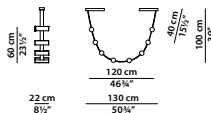

Striscia LED 2700K - 20W/MT. 6 corpi lampada.
4153 lumen.
2700K LED strip - 20W/MT. 6 lighting fixtures.
4153 lumens.

Dimmerazione: **1-10** alimentatore standard già compatibile.

Dimming: **1-10** standard power supply already compatible.

DALI con supplemento/**TAGLIO DI FASE** con supplemento.

DALI with surcharge/**PHASE CUT** with surcharge.

130 x 22 h100 cm – 50³/₄ x 8¹/₂ h39"

A3 - Sospensione. Hanging lamp.

Striscia LED 2700K - 20W/MT. 8 corpi lampada.
5533 lumen.
2700K LED strip - 20W/MT. 8 lighting fixtures.
5533 lumens.