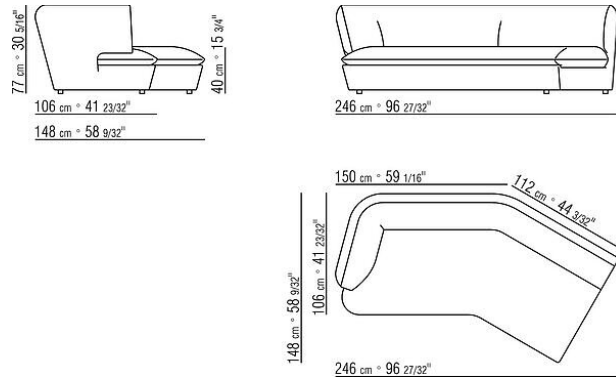

COD. 02F425 LONG CORNER L

COD. 02F430 CORNER

COD. 02F432 CORNER SLANTED

COD. 02F435 CORNER SLANTED L

COD. 02F439 ISLAND L

COD. 02F441 TERMINAL UNIT L

COD. 02F443 TERMINAL UNIT L

COD. 02F445 TERMINAL UNIT SLANTED L

COD. 02F447 TERMINAL UNIT SLANTED L

COD. 02F461 END UNIT SLANTED L

COD. 02F463 END UNIT SLANTED L

COD. 02F465 END UNIT SLANTED L

COD. 02F471 SIX SIDED END UNIT L

COD. 02F473 SIX SIDED END UNIT L

COD. 02F475 SIX SIDED TERMINAL UNIT L