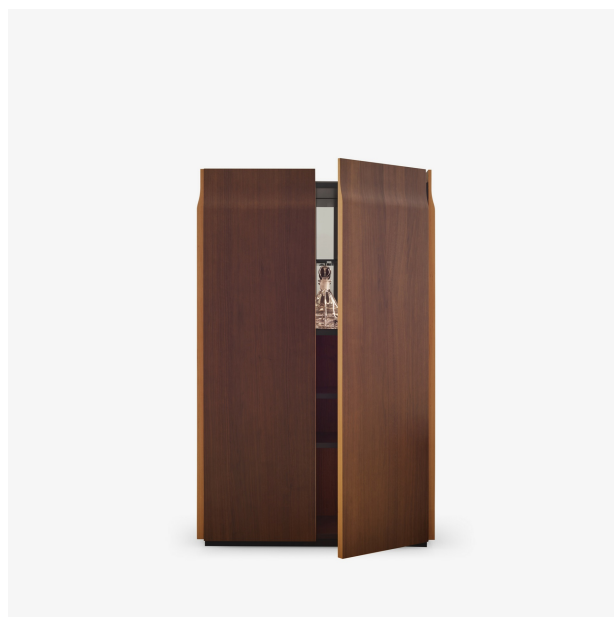

BAR UNIT UTOPIA

Designer

Eric Jourdan

Dimensions

Height 1,530 mm | Width 960 mm | Depth 432 mm

Technical characteristics

More information on
www.ligne-roset.com

ligne roset[®]
depuis 1860