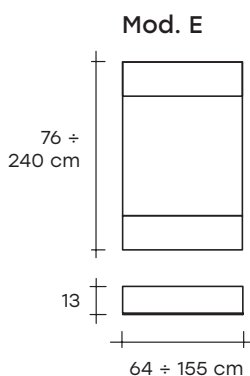

CAADRE MODULARE
CAADRE IN MODULAR CONFIGURATIONS

Per dimensioni superiori a 240x155 cm (rettangolare) e 195x195 cm (quadrato), lo specchio verrà realizzato in moduli.
For dimensions over 240x155 cm (rectangular) and 195x195 cm (square), the mirror will be made in modules.

MODULI DISPONIBILI
AVAILABLE MODULES