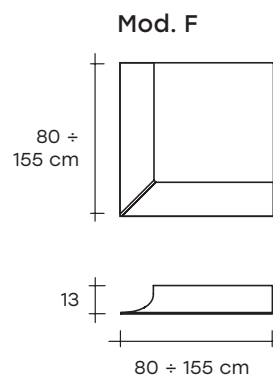

CAADRE MODULARE
CAADRE IN MODULAR CONFIGURATIONS

Per dimensioni superiori a 240x155 cm (rettangolare) e 195x195 cm (quadrato), lo specchio verrà realizzato in moduli.
For dimensions over 240x155 cm (rectangular) and 195x195 cm (square), the mirror will be made in modules.

MODULI DISPONIBILI
AVAILABLE MODULES