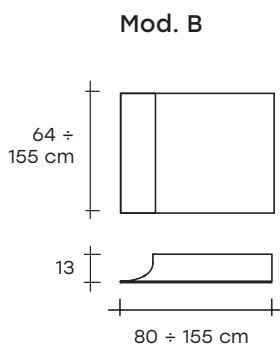

CAADRE MODULARE
CAADRE IN MODULAR CONFIGURATIONS

Per dimensioni superiori a 240x155 cm (rettangolare) e 195x195 cm (quadrato), lo specchio verrà realizzato in moduli.
For dimensions over 240x155 cm (rectangular) and 195x195 cm (square), the mirror will be made in modules.

MODULI DISPONIBILI
AVAILABLE MODULES