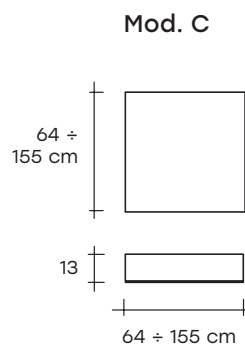

CAADRE MODULARE
CAADRE IN MODULAR CONFIGURATIONS

Per dimensioni superiori a 240x155 cm (rettangolare) e 195x195 cm (quadrato), lo specchio verrà realizzato in moduli.
For dimensions over 240x155 cm (rectangular) and 195x195 cm (square), the mirror will be made in modules.

MODULI DISPONIBILI
AVAILABLE MODULES