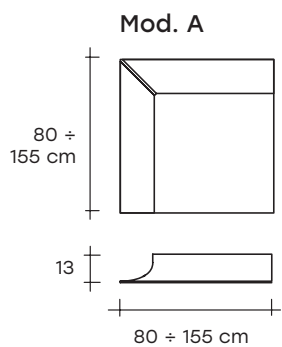

CAADRE MODULARE
CAADRE IN MODULAR CONFIGURATIONS

Per dimensioni superiori a 240x155 cm (rettangolare) e 195x195 cm (quadrato), lo specchio verrà realizzato in moduli.
For dimensions over 240x155 cm (rectangular) and 195x195 cm (square), the mirror will be made in modules.

MODULI DISPONIBILI
AVAILABLE MODULES