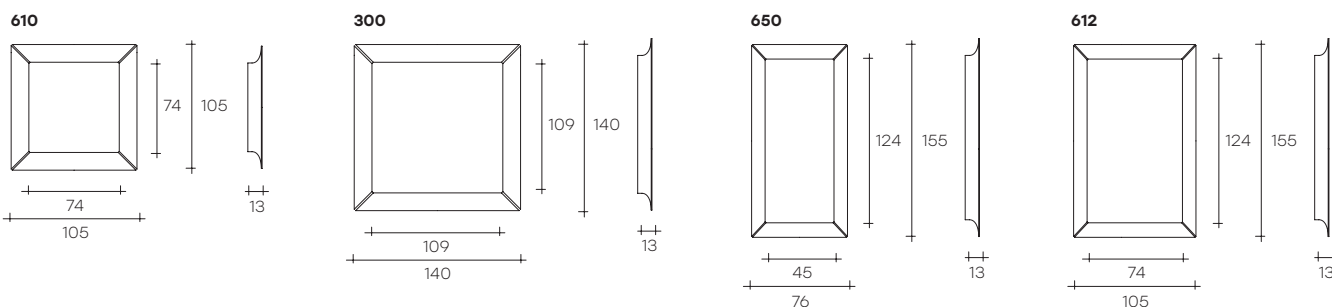

caadre

Philippe Starck

modello registrato
registered model

Specchio da parete o da terra con cornice formata da quattro elementi singoli in vetro da 6 mm curvato e retroargentato, oppure retroverniciato con tinte speciali metallescenti. Disponibile anche in vetro semiriflettente color Titanio o in vetro bronzo retroargentato. Possibilità di appendimento in orizzontale o verticale. Disponibile anche su misura e in configurazioni modulari. Kit di retro-illuminazione a LED, dimmerabile e con regolazione della temperatura (opzionale).

SPECCHIO DA PARETE HANGING MIRROR

SPECCHIO DA PARETE O DA TERRA HANGING OR LEANING MIRROR

DIMENSIONI _ DIMENSIONS

610 L 105 x P 13 x H 105 cm L 41 1/3" x W 5 1/8" x H 41 1/3"	 22  51  0,42	300 L 140 x P 13 x H 140 cm L 55 1/8" x W 5 1/8" x H 55 1/8"	 40  85  0,75	640° L 140 x P 13 x H 195 cm L 55 1/8" x W 5 1/8" x H 76 3/4"	 55  105  0,88
650 L 76 x P 13 x H 155 cm L 29 15/16" x W 5 1/8" x H 61"	 26  54  0,43	500° L 76 x P 13 x H 195 cm L 29 15/16" x W 5 1/8" x H 76 3/4"	 35  75  0,60	444° L 195 x P 13 x H 195 cm L 76 3/4" x W 5 1/8" x H 76 3/4"	 80  160  1,23
612 L 105 x P 13 x H 155 cm L 41 1/3" x W 5 1/8" x H 61"	 31  71  0,60	400° L 105 x P 13 x H 195 cm L 41 1/3" x W 5 1/8" x H 76 3/4"	 44  92  0,74	645° L 155 x P 13 x H 240 cm L 61" x W 5 1/8" x H 94 1/2"	 74  139  1,20

Prodotto marcato CE, disponibile solo per mercato europeo.
CE certification, only for European countries available.

CAADRE MODULARE
CAADRE IN MODULAR CONFIGURATIONS

Per dimensioni superiori a 240x155 cm (rettangolare) e 195x195 cm (quadrato), lo specchio verrà realizzato in moduli.
 For dimensions over 240x155 cm (rectangular) and 195x195 cm (square), the mirror will be made in modules.