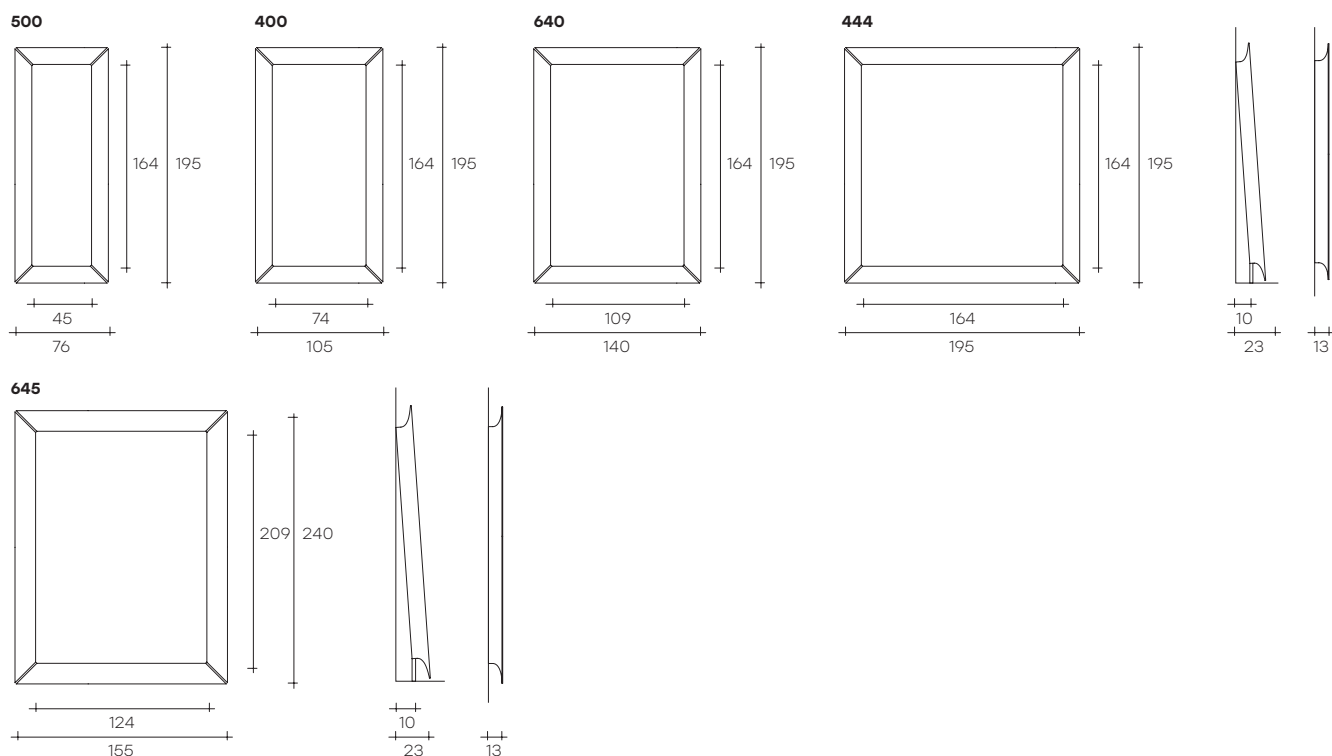

caadre

Philippe Starck

modello registrato
registered model

Specchio da parete o da terra con cornice formata da quattro elementi singoli in vetro da 6 mm curvato e retroargentato, oppure retroverniciato con tinte speciali metallescenti. Disponibile anche in vetro semiriflettente color Titanio o in vetro bronzo retroargentato. Possibilità di appendimento in orizzontale o verticale. Disponibile anche su misura e in configurazioni modulari. Kit di retro-illuminazione a LED, dimmerabile e con regolazione della temperatura (opzionale).

SPECCHIO DA PARETE HANGING MIRROR

SPECCHIO DA PARETE O DA TERRA HANGING OR LEANING MIRROR

DIMENSIONI _ DIMENSIONS

610 L 105 x P 13 x H 105 cm L 41 1/3" x W 5 1/8" x H 41 1/3"	 22  51  0,42	300 L 140 x P 13 x H 140 cm L 55 1/8" x W 5 1/8" x H 55 1/8"	 40  85  0,75	640° L 140 x P 13 x H 195 cm L 55 1/8" x W 5 1/8" x H 76 3/4"	 55  105  0,88
650 L 76 x P 13 x H 155 cm L 29 15/16" x W 5 1/8" x H 61"	 26  54  0,43	500° L 76 x P 13 x H 195 cm L 29 15/16" x W 5 1/8" x H 76 3/4"	 35  75  0,60	444° L 195 x P 13 x H 195 cm L 76 3/4" x W 5 1/8" x H 76 3/4"	 80  160  1,23
612 L 105 x P 13 x H 155 cm L 41 1/3" x W 5 1/8" x H 61"	 31  71  0,60	400° L 105 x P 13 x H 195 cm L 41 1/3" x W 5 1/8" x H 76 3/4"	 44  92  0,74	645° L 155 x P 13 x H 240 cm L 61" x W 5 1/8" x H 94 1/2"	 74  139  1,20

Prodotto marcato CE, disponibile solo per mercato europeo.
CE certification, only for European countries available.

CAADRE MODULARE
CAADRE IN MODULAR CONFIGURATIONS

Per dimensioni superiori a 240x155 cm (rettangolare) e 195x195 cm (quadrato), lo specchio verrà realizzato in moduli.
 For dimensions over 240x155 cm (rectangular) and 195x195 cm (square), the mirror will be made in modules.