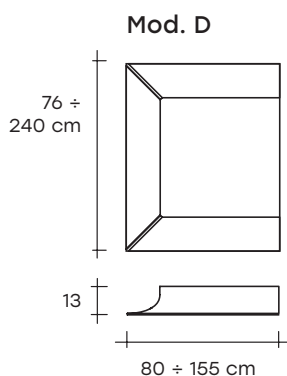

CAADRE MODULARE
CAADRE IN MODULAR CONFIGURATIONS

Per dimensioni superiori a 240x155 cm (rettangolare) e 195x195 cm (quadrato), lo specchio verrà realizzato in moduli.
For dimensions over 240x155 cm (rectangular) and 195x195 cm (square), the mirror will be made in modules.

MODULI DISPONIBILI
AVAILABLE MODULES